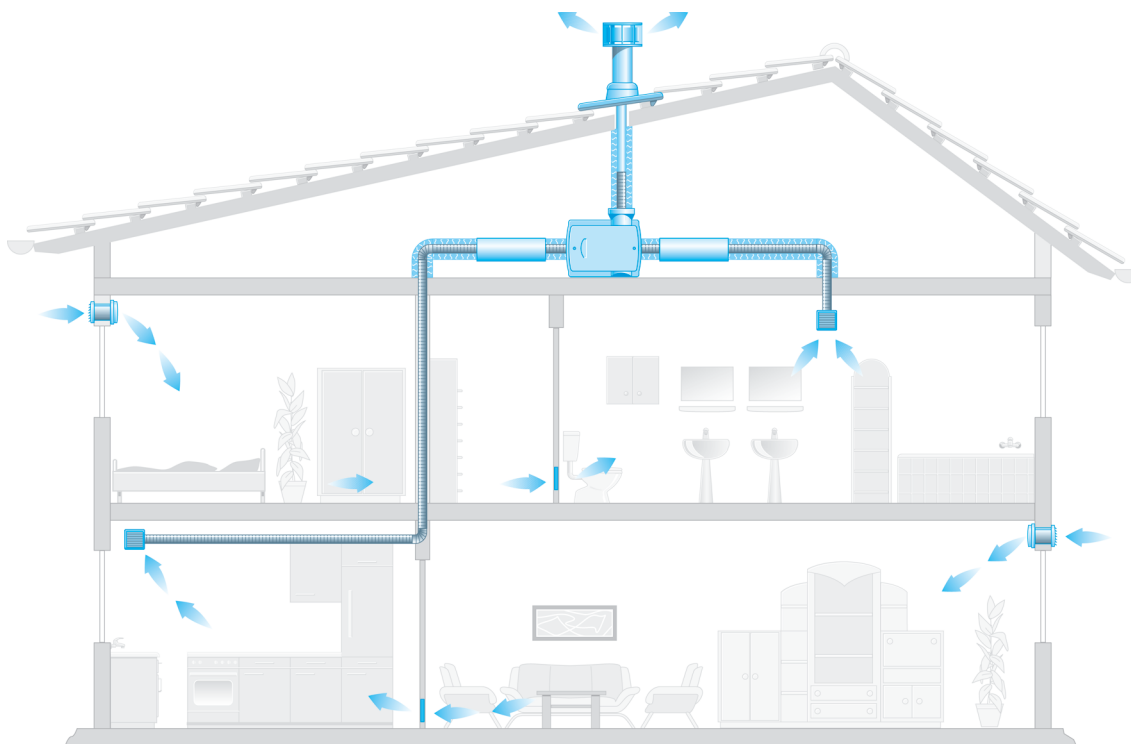

ZEG EC

Приборы централизованной вытяжной вентиляции ZEG 2000 P и ZEG EC

Краткое описание

- Удобный в монтаже прибор централизованной вытяжной вентиляции без рекуперации тепла
- Компактный прибор можно использовать даже в условиях ограниченного пространства
- Малошумное устройство обеспечивает здоровый воздух в помещении и отводит влагу, вредные вещества и т.д.
- Для одновременной вытяжной вентиляции нескольких помещений
- ZEG EC отличается низким потреблением мощности благодаря двигателю EC
- Приборы централизованной вытяжной вентиляции – экономичная альтернатива централизованным вентиляционным приборам с рекуперацией тепла
- Соответствующие проходы наружного воздуха ALD компании MAICO обеспечивают оптимальный климат в помещении

Принцип действия

Вытяжной прибор ZEG отводит использованный воздух, например из кухни, ванной и туалета, на улицу через вытяжные клапаны. Для этого предусмотрено три всасывающих патрубка и один патрубок удаляемого воздуха. Через проходы наружного воздуха свежий отфильтрованный воздух поступает в гостиную, спальню и детскую. Но это могут быть также врачебные кабинеты и офисы, где используется вытяжной прибор.

Исполнения

- Прибор централизованной вытяжной вентиляции ZEG 2000 P
 - Три скорости вращения гарантируют правильную приточную вентиляцию: например, производительность прибора может быть скорректирована в зависимости от количества людей в помещении
 - Вытяжная вентиляция с большим напором для выполнения всех "стандартных задач" в зданиях и квартирах площадью приibl. до 150 м²
- Прибор централизованной вытяжной вентиляции ZEG EC
 - С автоматическим регулированием с датчиком влажности
 - Для идеальной регулировки объемного расхода предусмотрено в общей сложности до 14 скоростей вращения
 - Беспроводной дистанционный пульт управления входит в объем поставки
 - Комфортная вентиляция домов и квартир площадью приibl. до 200 м²