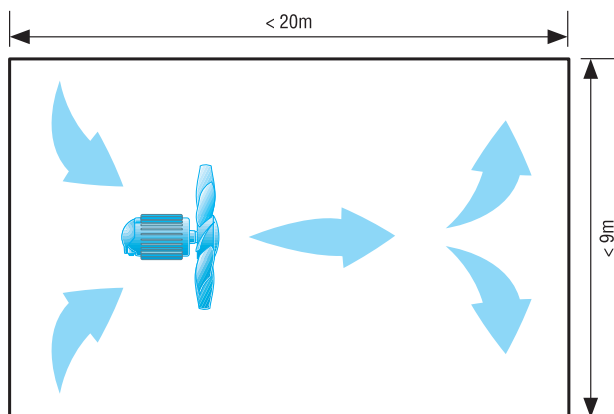

EZG 30/4 B

Вентиляторы для циркуляции воздуха в теплицах

Маленькая теплица с одним вентилятором

В следующей таблице Вы сможете найти необходимый для Вашей теплицы вентилятор. Эти данные действительны для теплиц длиной до 20 м и шириной до 9 м.

Ширина теплицы [м]	Длина теплицы [м]	Рекомендуемый вентилятор
3	10 - 20	EZG 30/4 B
6	10	EZG 30/4 B
6	15	EZG 30/4 B
6	20	EZG 35/4 B

Более широкие теплицы с двумя вентиляторами

В следующей таблице Вы сможете найти необходимые для Вашей теплицы вентиляторы. Эти данные действительны для теплиц длиной до 20 м и шириной более 9 м.