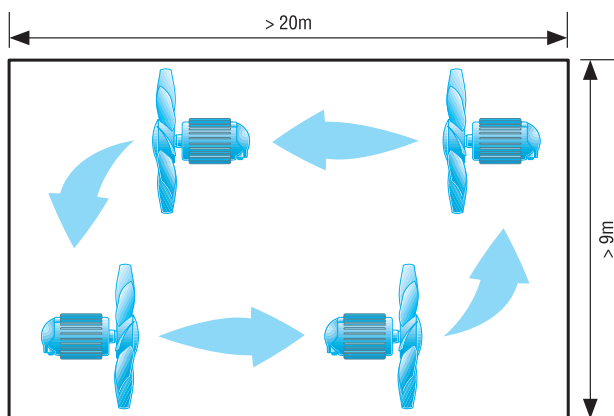

Ширина теплицы [м]	Длина теплицы [м]	Рекомендуемый вентилятор
3	10 - 20	EZG 30/4 B
6	10	EZG 30/4 B
6	15	EZG 30/4 B
6	20	EZG 35/4 B

Более широкие теплицы с двумя вентиляторами

В следующей таблице Вы сможете найти необходимые для Вашей теплицы вентиляторы. Эти данные действительны для теплиц длиной до 20 м и шириной более 9 м.

Ширина теплицы [м]	Длина теплицы [м]	Рекомендуемый вентилятор
9	20	1 x EZG 40/4 B
12	20	2 x EZG 35/4 B

EZG 30/4 B

Более длинная теплица с двумя или тремя вентиляторами

В следующей таблице Вы сможете найти необходимые для Вашей теплицы вентиляторы. Эти данные действительны для теплиц длиной более 20 м и шириной до 9 м.

Ширина теплицы [м]	Длина теплицы [м]	Рекомендуемый вентилятор
6	25 - 30	2 x EZG 30/4 B
9	25	2 x EZG 35/4 B
9	30 - 40	2 x EZG 30/4 B

Большие теплицы с четырьмя вентиляторами

В следующей таблице Вы сможете найти необходимые для Вашей теплицы вентиляторы. Эти данные действительны для больших теплиц длиной более 20 м и шириной более 9 м.