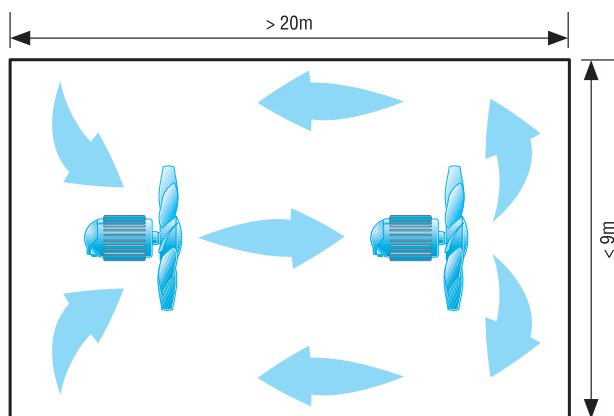

EZG 30/4 B

Вентиляторы для циркуляции воздуха в теплицах

Маленькая теплица с одним вентилятором

В следующей таблице Вы сможете найти необходимый для Вашей теплицы вентилятор. Эти данные действительны для теплиц длиной до 20 м и шириной до 9 м.

Ширина теплицы [м]	Длина теплицы [м]	Рекомендуемый вентилятор
3	10 - 20	EZG 30/4 B
6	10	EZG 30/4 B
6	15	EZG 30/4 B
6	20	EZG 35/4 B

Более широкие теплицы с двумя вентиляторами

В следующей таблице Вы сможете найти необходимые для Вашей теплицы вентиляторы. Эти данные действительны для теплиц длиной до 20 м и шириной более 9 м.

Ширина теплицы [м]	Длина теплицы [м]	Рекомендуемый вентилятор
9	20	1 x EZG 40/4 B
12	20	2 x EZG 35/4 B

EZG 30/4 B

Более длинная теплица с двумя или тремя вентиляторами

В следующей таблице Вы сможете найти необходимые для Вашей теплицы вентиляторы. Эти данные действительны для теплиц длиной более 20 м и шириной до 9 м.