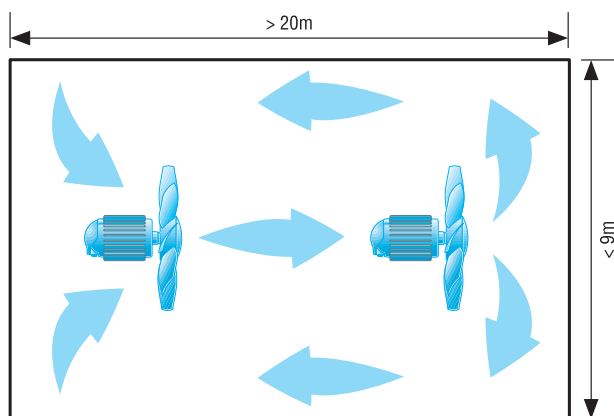

EZG 35/4 B

Вентиляторы для циркуляции воздуха в теплицах

Маленькая теплица с одним вентилятором

В следующей таблице Вы сможете найти необходимый для Вашей теплицы вентилятор. Эти данные действительны для теплиц длиной до 20 м и шириной до 9 м.

Ширина теплицы [м]	Длина теплицы [м]	Рекомендуемый вентилятор
3	10 - 20	EZG 30/4 B
6	10	EZG 30/4 B
6	15	EZG 30/4 B
6	20	EZG 35/4 B

Более широкие теплицы с двумя вентиляторами

В следующей таблице Вы сможете найти необходимые для Вашей теплицы вентиляторы. Эти данные действительны для теплиц длиной до 20 м и шириной более 9 м.

Ширина теплицы [м]	Длина теплицы [м]	Рекомендуемый вентилятор
9	20	1 x EZG 40/4 B
12	20	2 x EZG 35/4 B

EZG 35/4 B

Более длинная теплица с двумя или тремя вентиляторами

В следующей таблице Вы сможете найти необходимые для Вашей теплицы вентиляторы. Эти данные действительны для теплиц длиной более 20 м и шириной до 9 м.