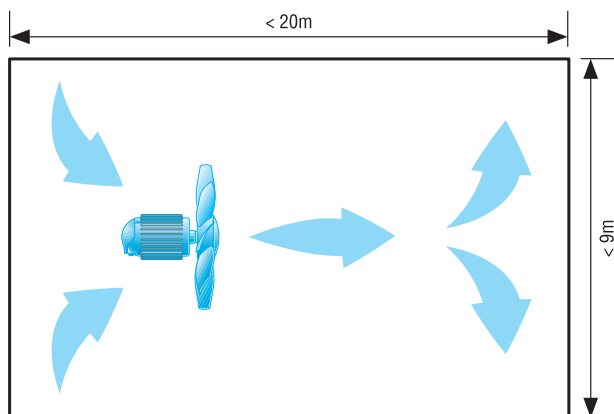

EZG 35/4 B

Вентиляторы для циркуляции воздуха в теплицах

Маленькая теплица с одним вентилятором

В следующей таблице Вы сможете найти необходимый для Вашей теплицы вентилятор. Эти данные действительны для теплиц длиной до 20 м и шириной до 9 м.

Ширина теплицы [м]	Длина теплицы [м]	Рекомендуемый вентилятор
3	10 - 20	EZG 30/4 B
6	10	EZG 30/4 B
6	15	EZG 30/4 B
6	20	EZG 35/4 B

Более широкие теплицы с двумя вентиляторами

В следующей таблице Вы сможете найти необходимые для Вашей теплицы вентиляторы. Эти данные действительны для теплиц длиной до 20 м и шириной более 9 м.