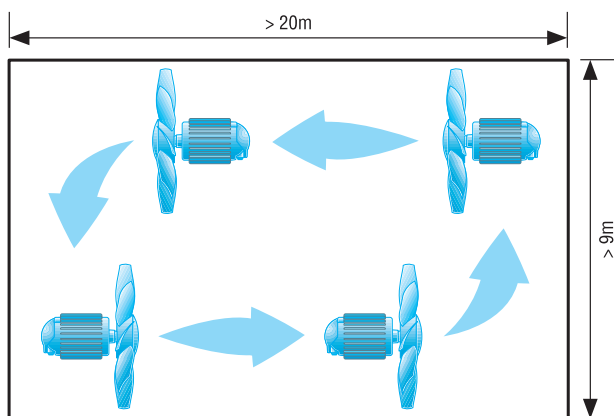

Ширина теплицы [м]	Длина теплицы [м]	Рекомендуемый вентилятор
3	10 - 20	EZG 30/4 B
6	10	EZG 30/4 B
6	15	EZG 30/4 B
6	20	EZG 35/4 B

Более широкие теплицы с двумя вентиляторами

В следующей таблице Вы сможете найти необходимые для Вашей теплицы вентиляторы. Эти данные действительны для теплиц длиной до 20 м и шириной более 9 м.

Ширина теплицы [м]	Длина теплицы [м]	Рекомендуемый вентилятор
9	20	1 x EZG 40/4 B
12	20	2 x EZG 35/4 B

EZG 35/4 B

Более длинная теплица с двумя или тремя вентиляторами

В следующей таблице Вы сможете найти необходимые для Вашей теплицы вентиляторы. Эти данные действительны для теплиц длиной более 20 м и шириной до 9 м.

Ширина теплицы [м]	Длина теплицы [м]	Рекомендуемый вентилятор
6	25 - 30	2 x EZG 30/4 B
9	25	2 x EZG 35/4 B
9	30 - 40	2 x EZG 30/4 B

Большие теплицы с четырьмя вентиляторами

В следующей таблице Вы сможете найти необходимые для Вашей теплицы вентиляторы. Эти данные действительны для больших теплиц длиной более 20 м и шириной более 9 м.