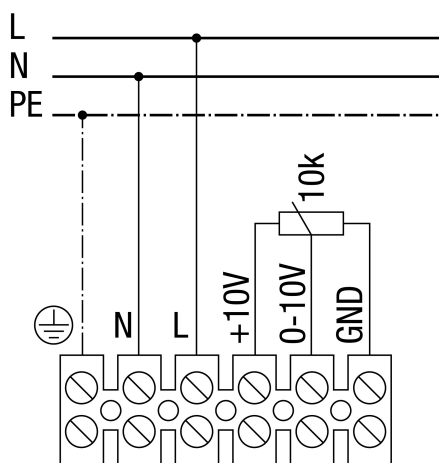

AWV 12 EC

Регулируемая скорость

AWV 12 EC

Скорость регулируется с помощью потенциометра

AWV 12 EC

Максимальная скорость