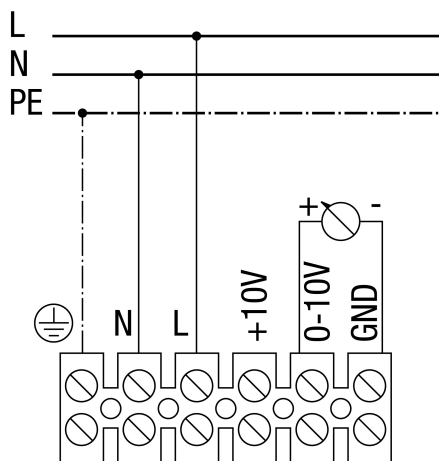

AWV 15 EC

Регулируемая скорость

AWV 15 EC

Скорость регулируется с помощью потенциометра

AWV 15 EC

Максимальная скорость