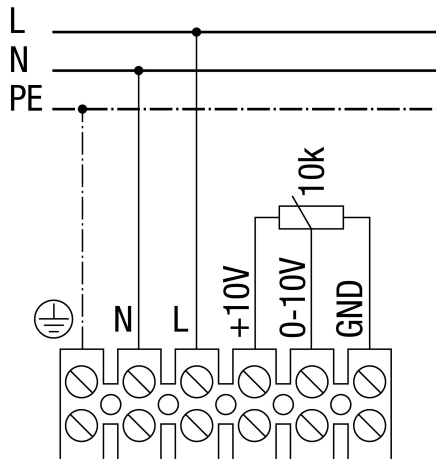

AWV 15 EC

Регулируемая скорость

AWV 15 EC

Скорость регулируется с помощью потенциометра

AWV 15 EC

Максимальная скорость