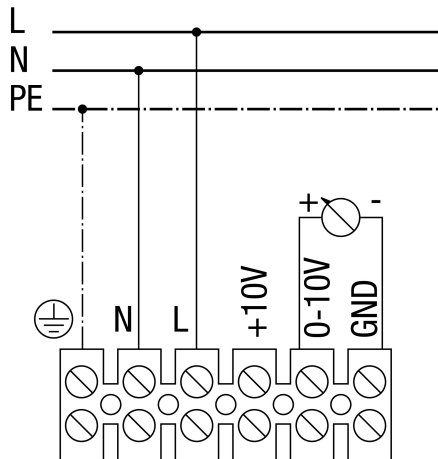

AWV 16 EC

Регулируемая скорость

AWV 16 EC

Скорость регулируется с помощью потенциометра

AWV 16 EC

Максимальная скорость