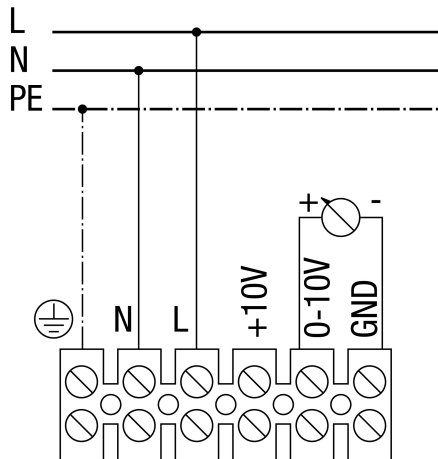

AWV 20 EC

Регулируемая скорость

AWV 20 EC

Скорость регулируется с помощью потенциометра

AWV 20 EC

Максимальная скорость