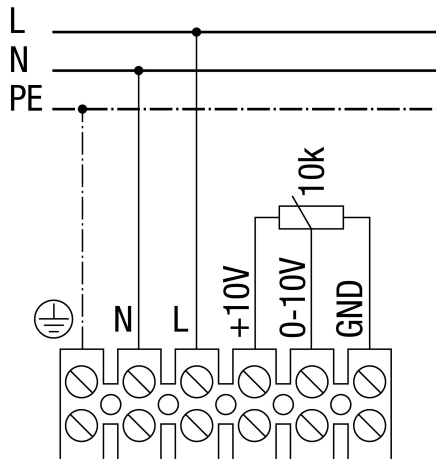

AWV 20 EC

Регулируемая скорость

AWV 20 EC

Скорость регулируется с помощью потенциометра

AWV 20 EC

Максимальная скорость