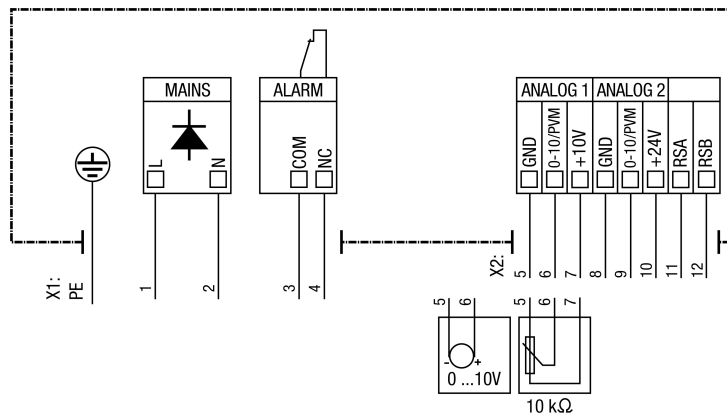

# DPK 22 EC

- X1 кабель сети
- X2 кабель управления
- 5 коричневый
- 6 черный
- 7 желтый
- 8 синий
- 9 зеленый
- 10 фиолетовый
- 11 красный
- 12 оранжевый