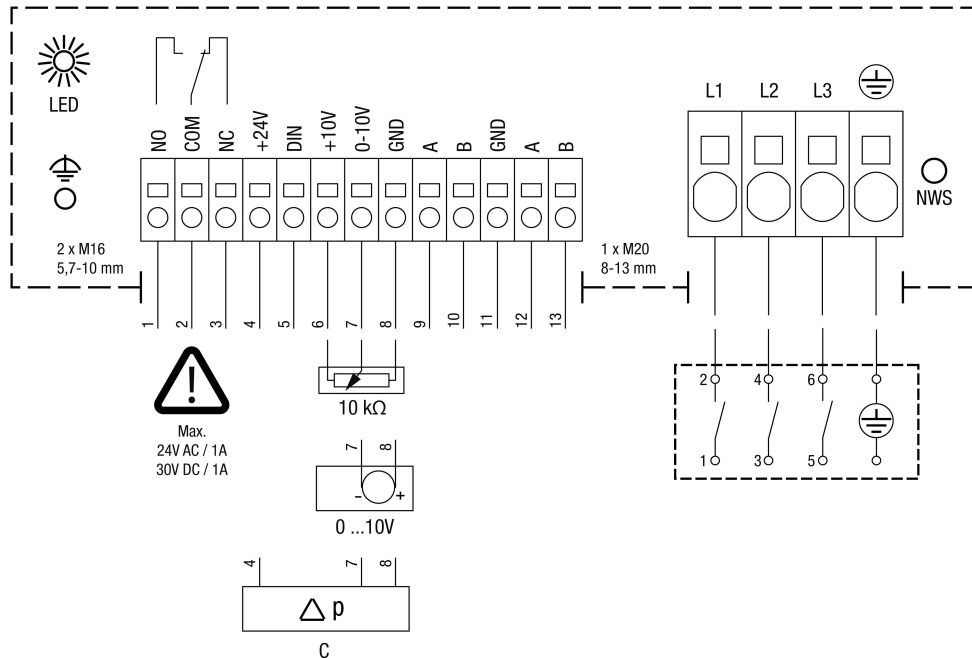

# DPK 31/1-S EC

C — контроллер

NWS — сетевой винт, макс. 0,8 Н·м, не откручивать