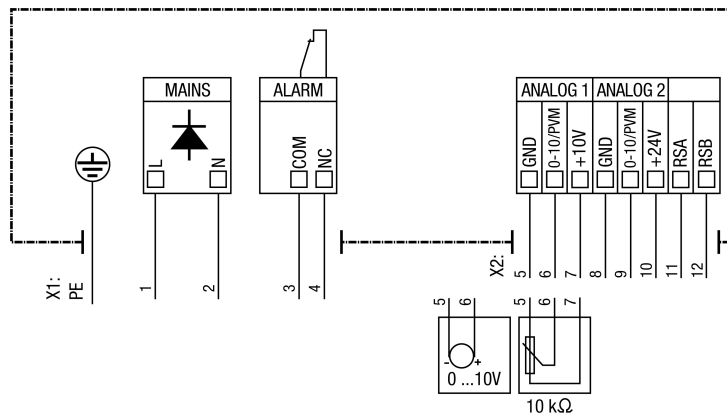

DPK 31 EC

- X1 кабель сети
- X2 кабель управления
- 5 коричневый
- 6 черный
- 7 желтый
- 8 синий
- 9 зеленый
- 10 фиолетовый
- 11 красный
- 12 оранжевый