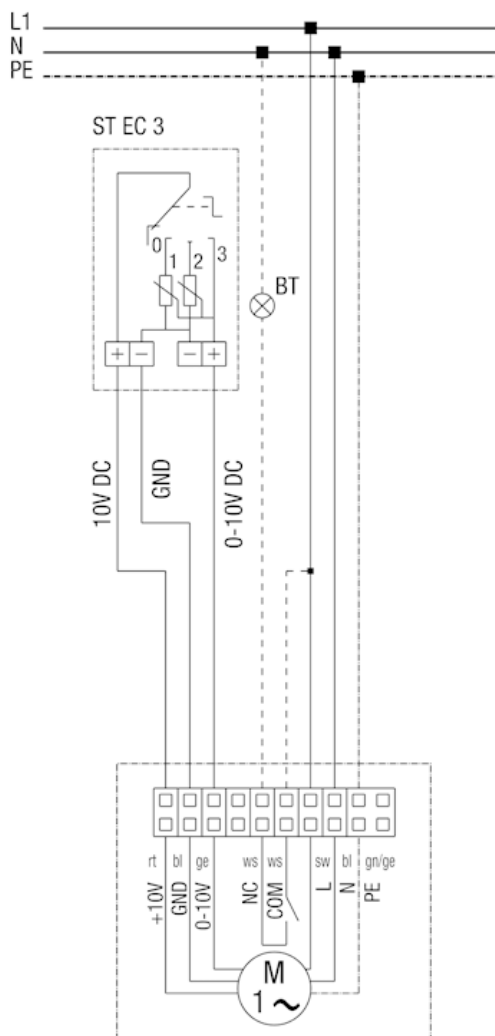

DRD 31 EC

Крышные вентиляторы DRD 31 EC, DRD 40 EC и DRD 50 EC с потенциометром ST EC 010

Предохранитель и главный выключатель устанавливаются заказчиком
 BT - эксплуатация

DRD 31 EC

Крышные вентиляторы DRD 31 EC, DRD 40 EC и DRD 50 EC с потенциометром ST EC 3

Предохранитель и главный выключатель устанавливаются заказчиком
 Ступени 1 - 3 до 7 В постоянного тока
 Ступени 2 - 5 до 9 В постоянного тока
 Ступени 3 - 10 В постоянного тока
 BT - эксплуатация

DRD 31 EC