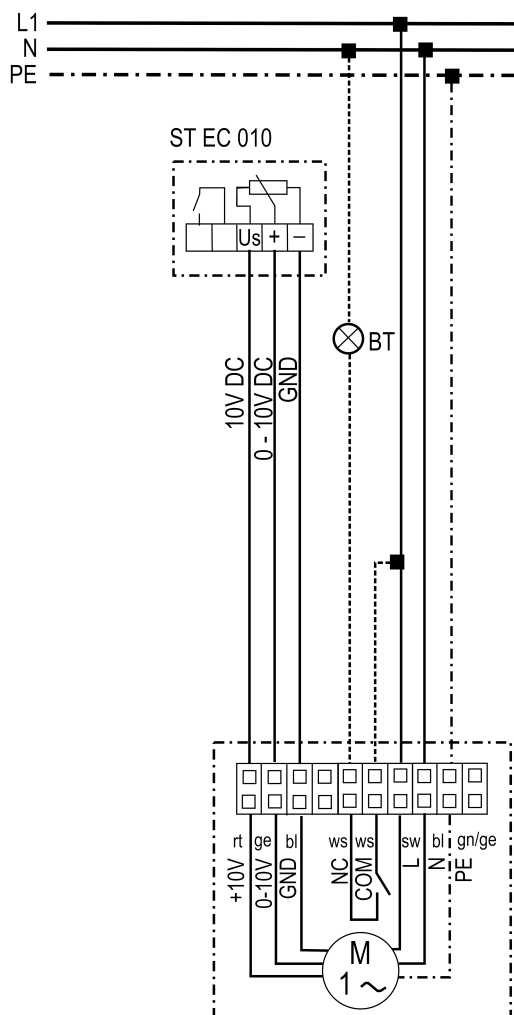

DRD 31 EC

Крышные вентиляторы DRD 31 EC, DRD 40 EC и DRD 50 EC с потенциометром ST EC 010

Предохранитель и главный выключатель устанавливаются заказчиком
 BT - эксплуатация

DRD 31 EC

Крышные вентиляторы DRD 31 EC, DRD 40 EC и DRD 50 EC с потенциометром ST EC 3

Предохранитель и главный выключатель устанавливаются заказчиком
 Ступени 1 - 3 до 7 В постоянного тока
 Ступени 2 - 5 до 9 В постоянного тока
 Ступени 3 - 10 В постоянного тока
 BT - эксплуатация

DRD 31 EC