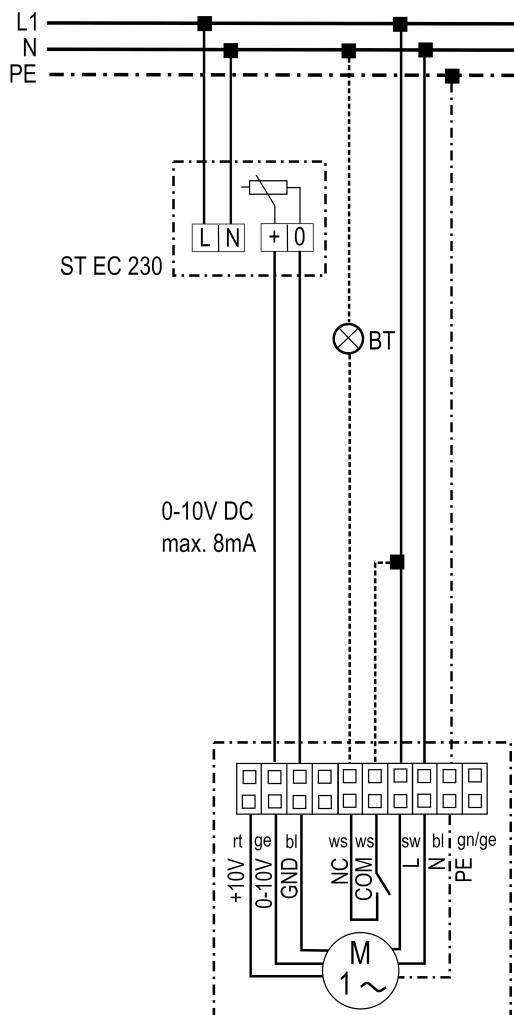

DRD 31 EC

Крышные вентиляторы DRD 31 EC, DRD 40 EC и DRD 50 EC с потенциометром ST EC 230

Предохранитель и главный выключатель устанавливаются заказчиком
BT - эксплуатация