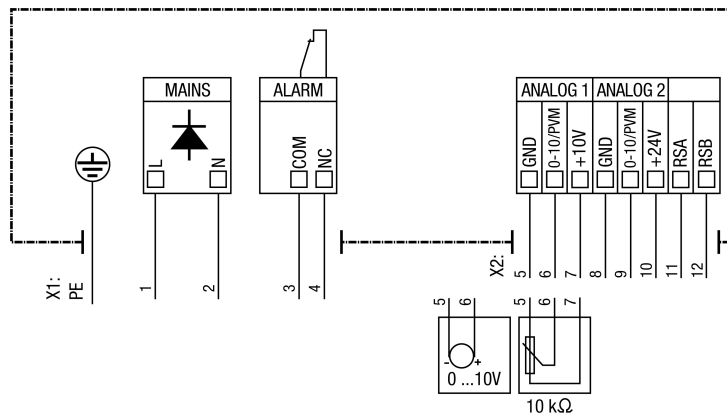

# DSK 22 EC

- X1 кабель сети
- X2 кабель управления
- 5 коричневый
- 6 черный
- 7 желтый
- 8 синий
- 9 зеленый
- 10 фиолетовый
- 11 красный
- 12 оранжевый