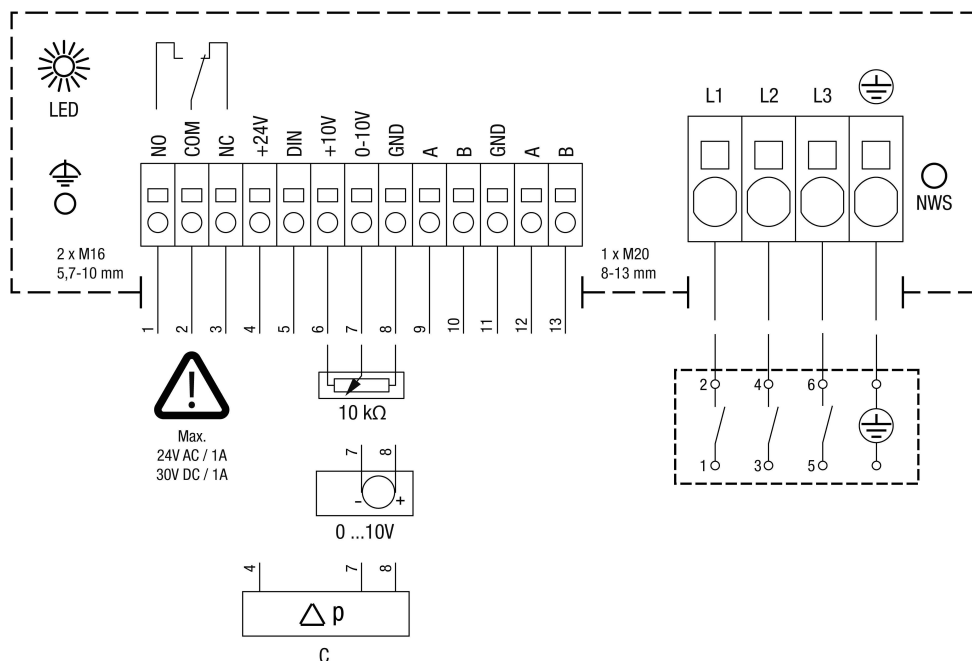

DSK 31/1-S EC

C — контроллер

NWS — сетевой винт, макс. 0,8 Н·м, не откручивать