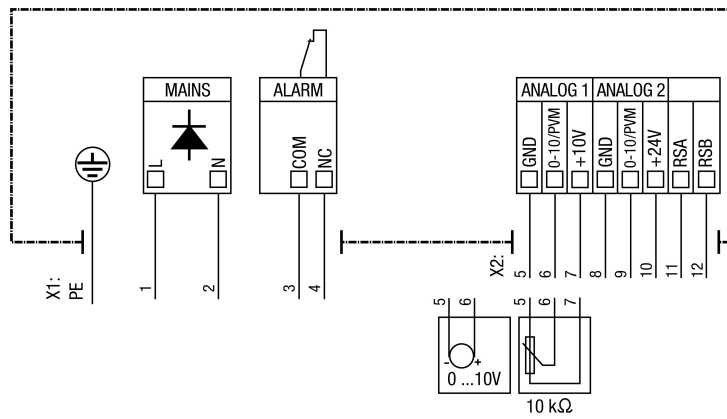

# DSK 31 EC

- X1 кабель сети
- X2 кабель управления
- 5 коричневый
- 6 черный
- 7 желтый
- 8 синий
- 9 зеленый
- 10 фиолетовый
- 11 красный
- 12 оранжевый