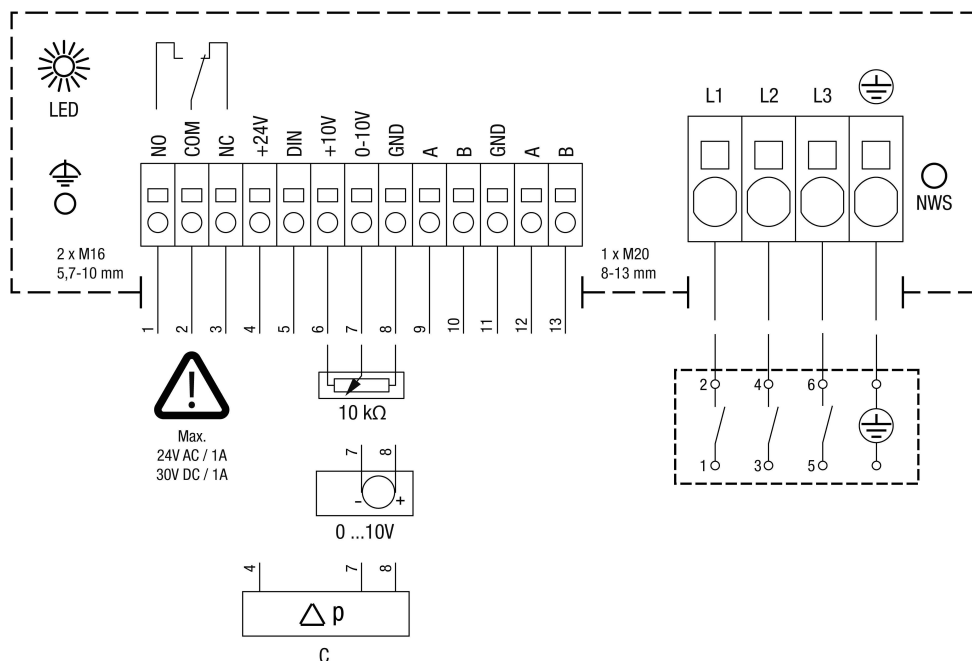

DSK 56 EC

C — контроллер

NWS — сетевой винт, макс. 0,8 Н·м, не откручивать