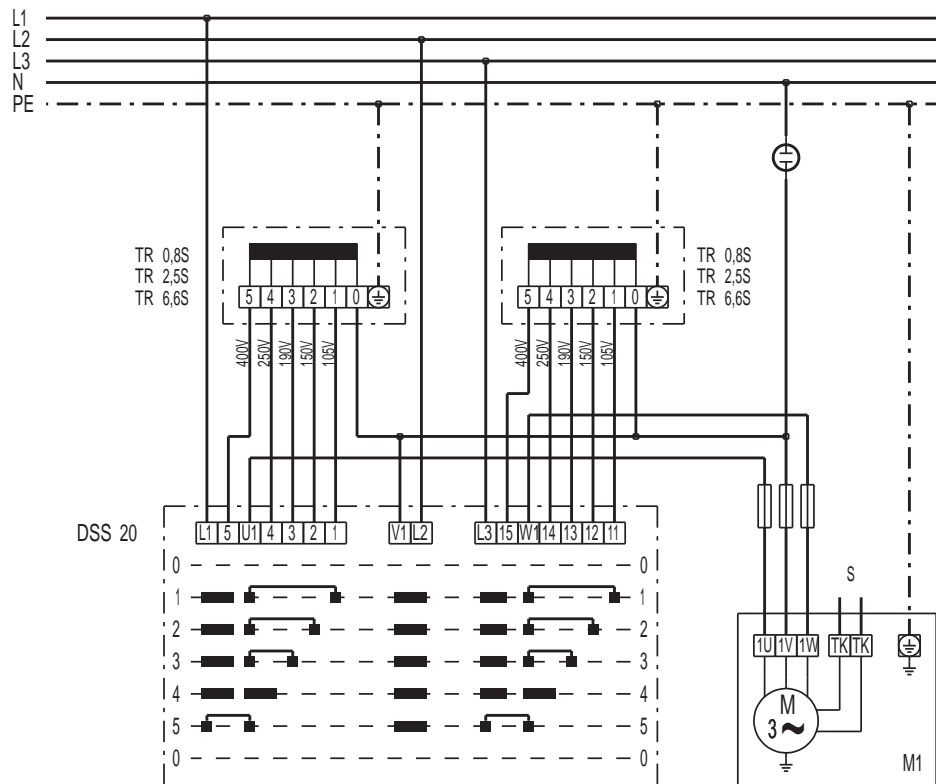

DSS 20

DSS 20

DSS 20 5-ступенчатый переключатель
 TR..S-2 5-ступенчатый трансформатор
 M1 Вентилятор (двигатель трёхфазного тока)
 S Цепь тока управления