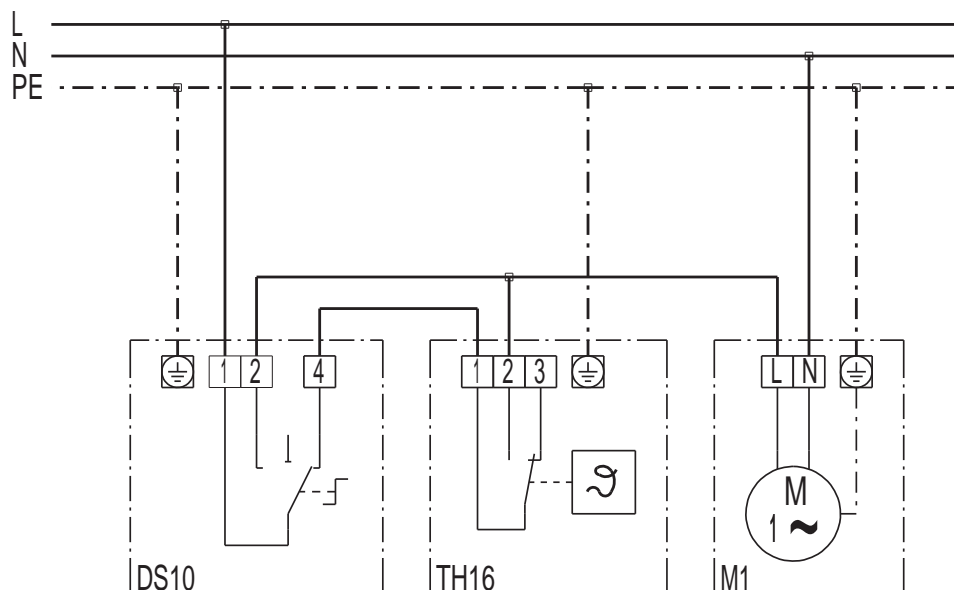

# DS 10

## DS 10

DS 10 Поворотный переключатель  
 2 = Непрерывный режим работы  
 4 = Нормальный режим работы  
 TH 16 Термостат  
 M1 Вентилятор