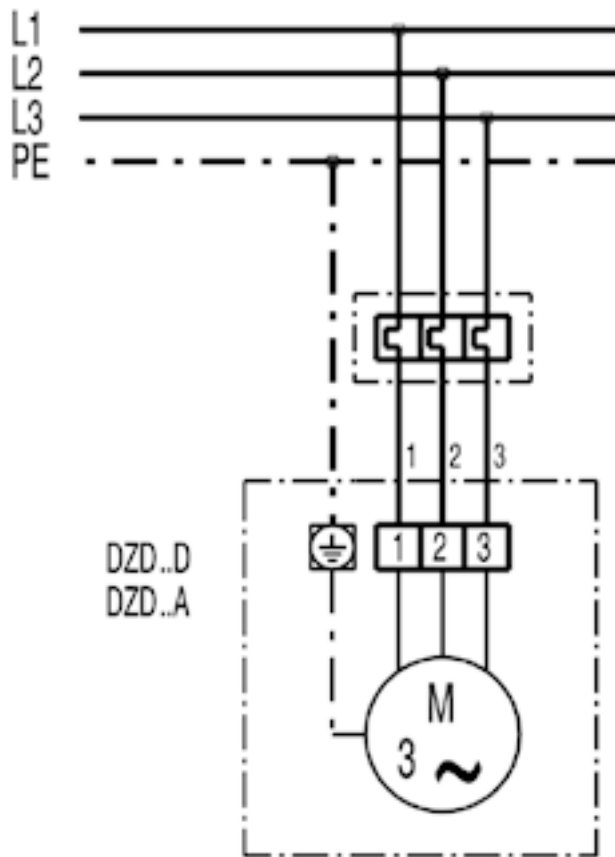

DZD25-2A

DZD25-2A

DZD...D с заслонкой VE, RKP и сервомотором MS 8, MS 8 P

* Концевой выключатель только для MS 8 P
S Цепь тока управления