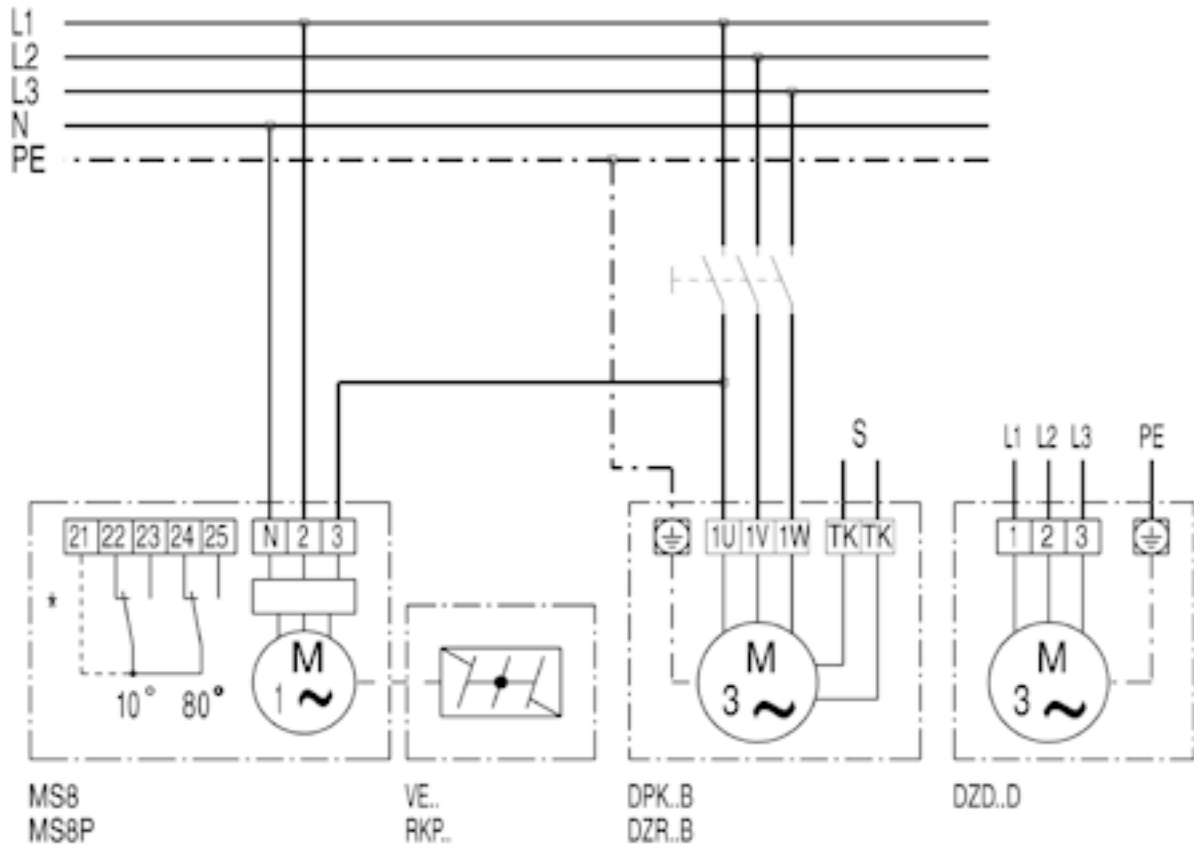

DZD25-2A

DZD25-2A

DZD...D с заслонкой VE, RKP и сервомотором MS 8, MS 8 P

* Концевой выключатель только для MS 8 P
S Цепь тока управления