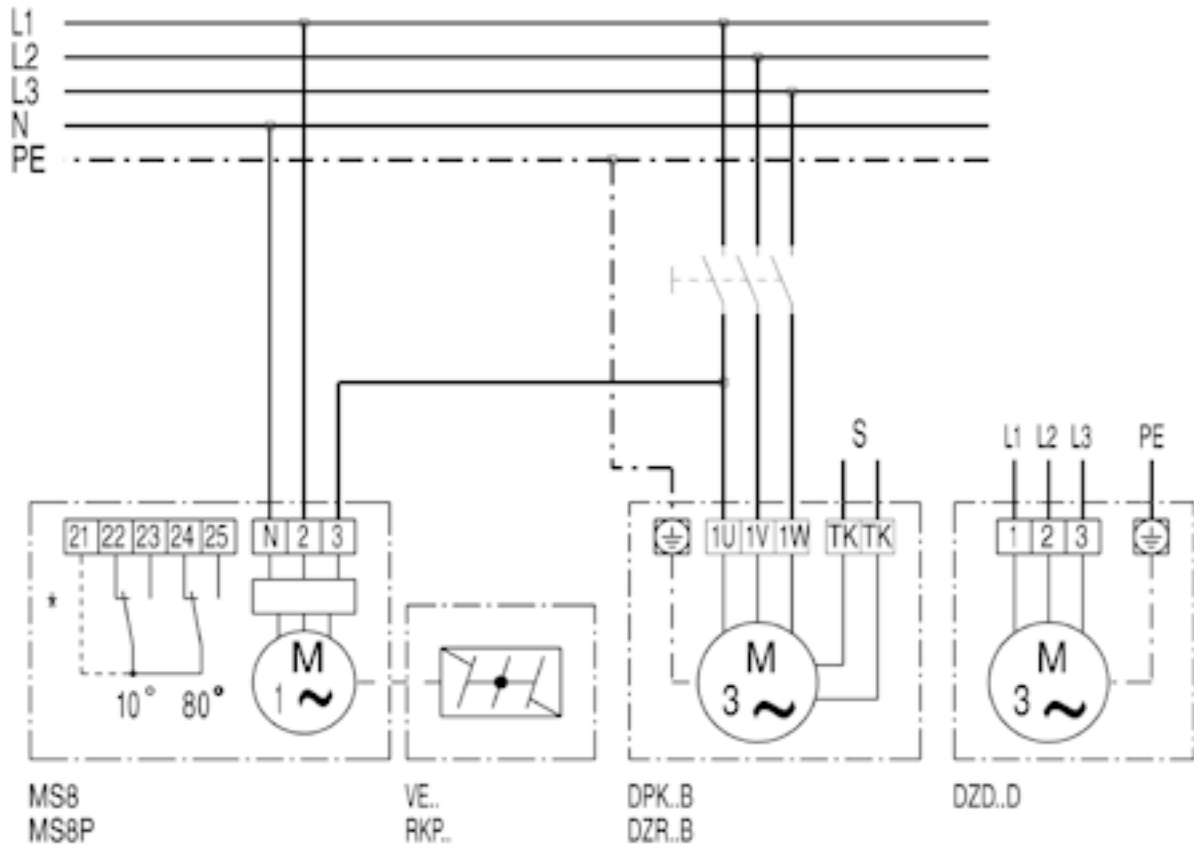

DZD30-2A

DZD30-2A

DZD...D с заслонкой VE, RKP и сервомотором MS 8, MS 8 P

* Концевой выключатель только для MS 8 P
S Цепь тока управления