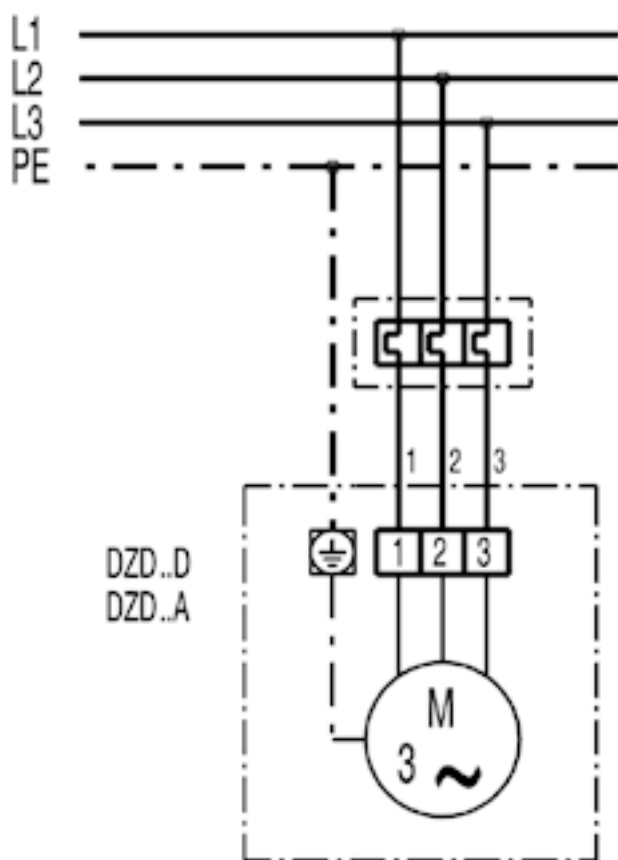

DZD30-2A

DZD30-2A

DZD...D с заслонкой VE, RKP и сервомотором MS 8, MS 8 P

* Концевой выключатель только для MS 8 P
S Цепь тока управления