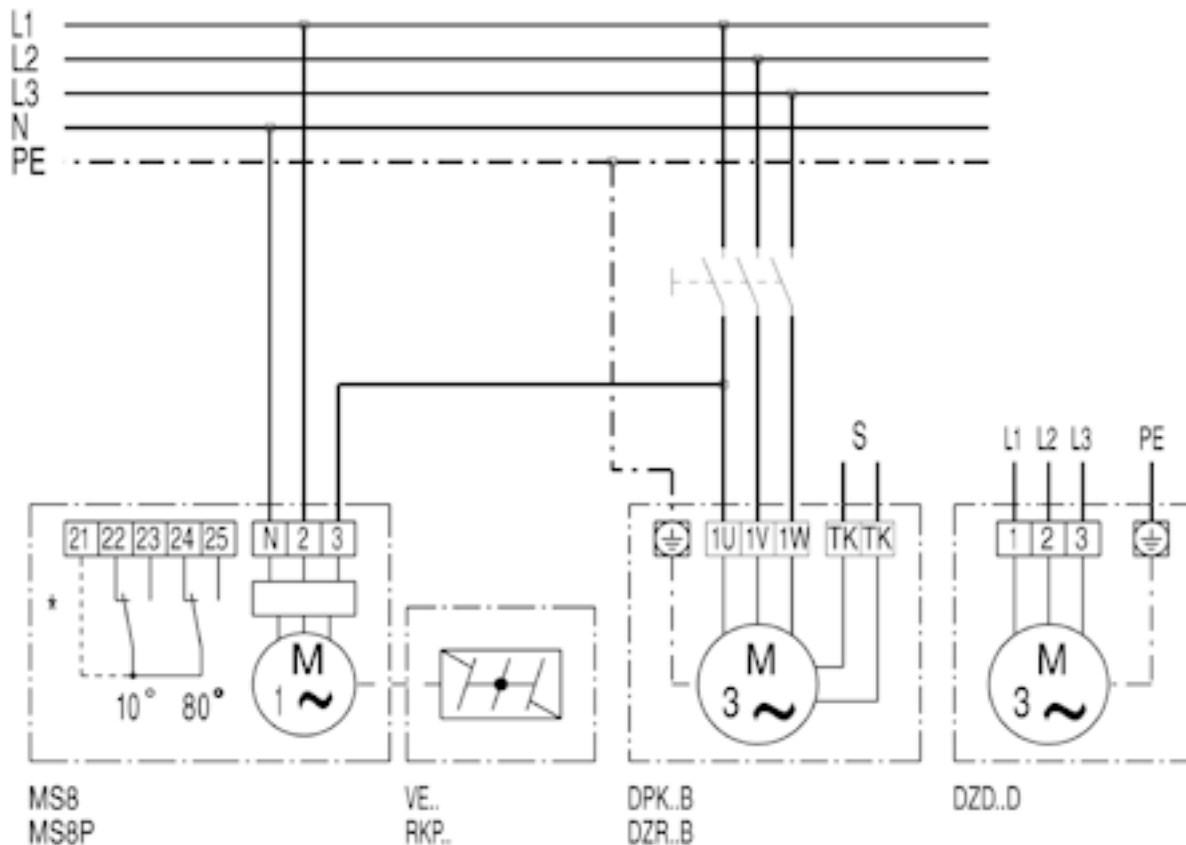

DZD30-4A

DZD...D с заслонкой VE, RKP и сервомотором MS 8, MS 8 P

* Концевой выключатель только для MS 8 P
S Цепь тока управления