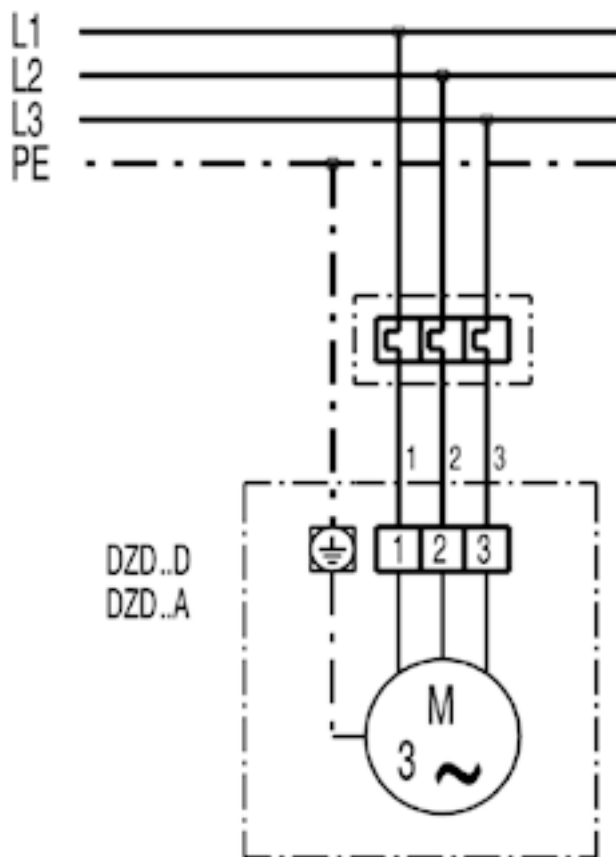

DZD30-4A

DZD...D с заслонкой VE, RKP и сервомотором MS 8, MS 8 P

* Концевой выключатель только для MS 8 P
S Цепь тока управления