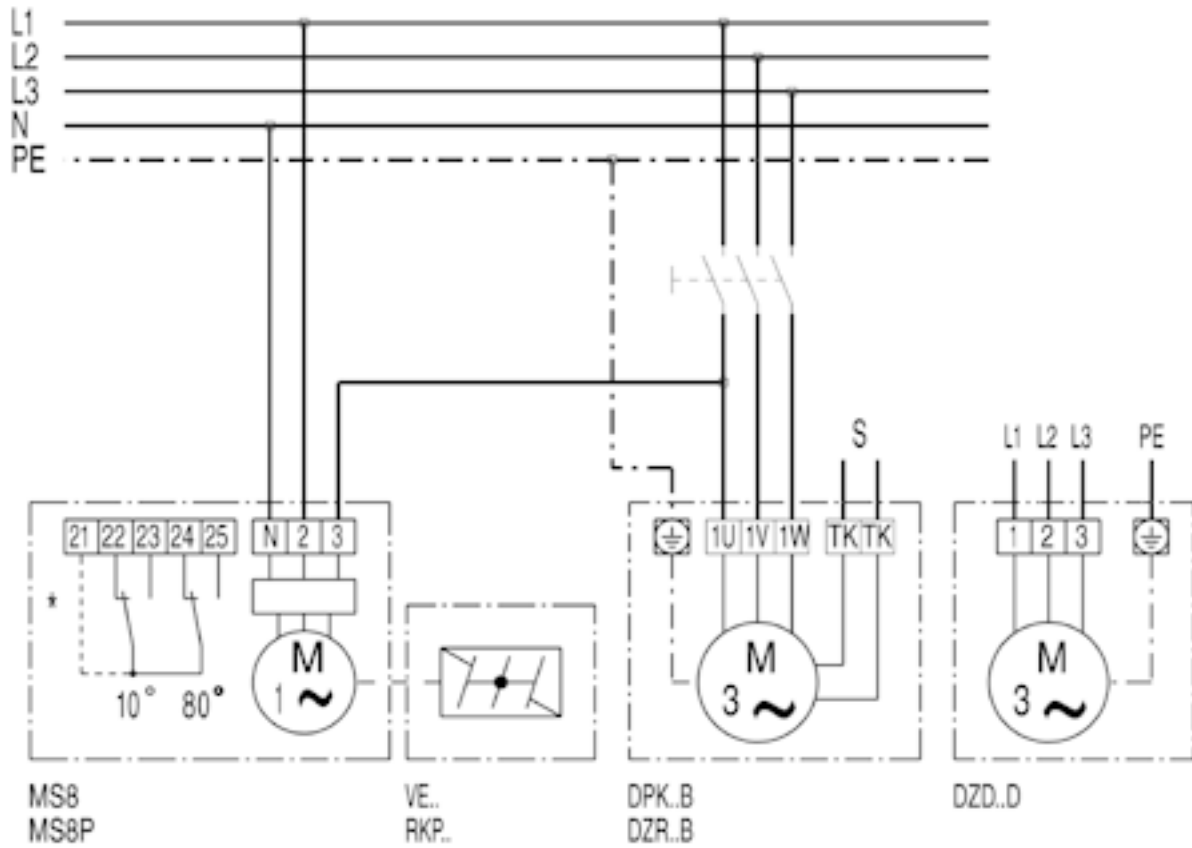

DZD35-4A

DZD...D с заслонкой VE, RKP и сервомотором MS 8, MS 8 P

* Концевой выключатель только для MS 8 P
S Цепь тока управления