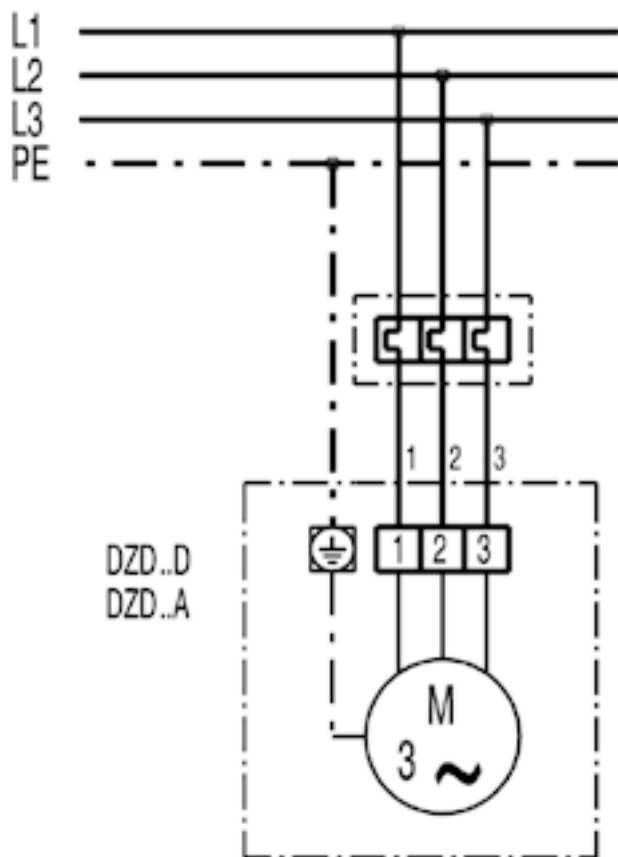

DZD35-4A

DZD...D с заслонкой VE, RKP и сервомотором MS 8, MS 8 P

* Концевой выключатель только для MS 8 P
S Цепь тока управления