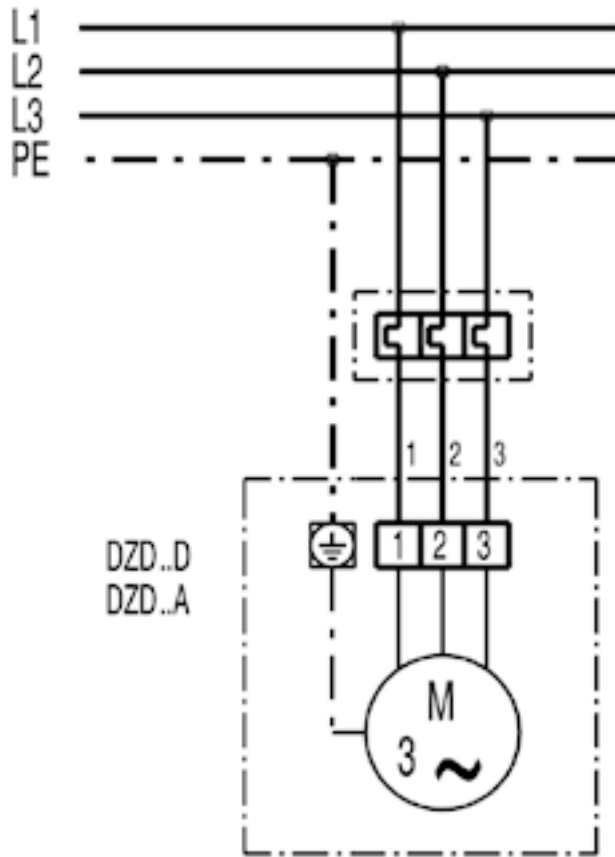

DZD50-4A

DZD

DZD50-4A

DZD...D с заслонкой VE, RKP и сервомотором MS 8, MS 8 P

* Концевой выключатель только для MS 8 P
S Цепь тока управления