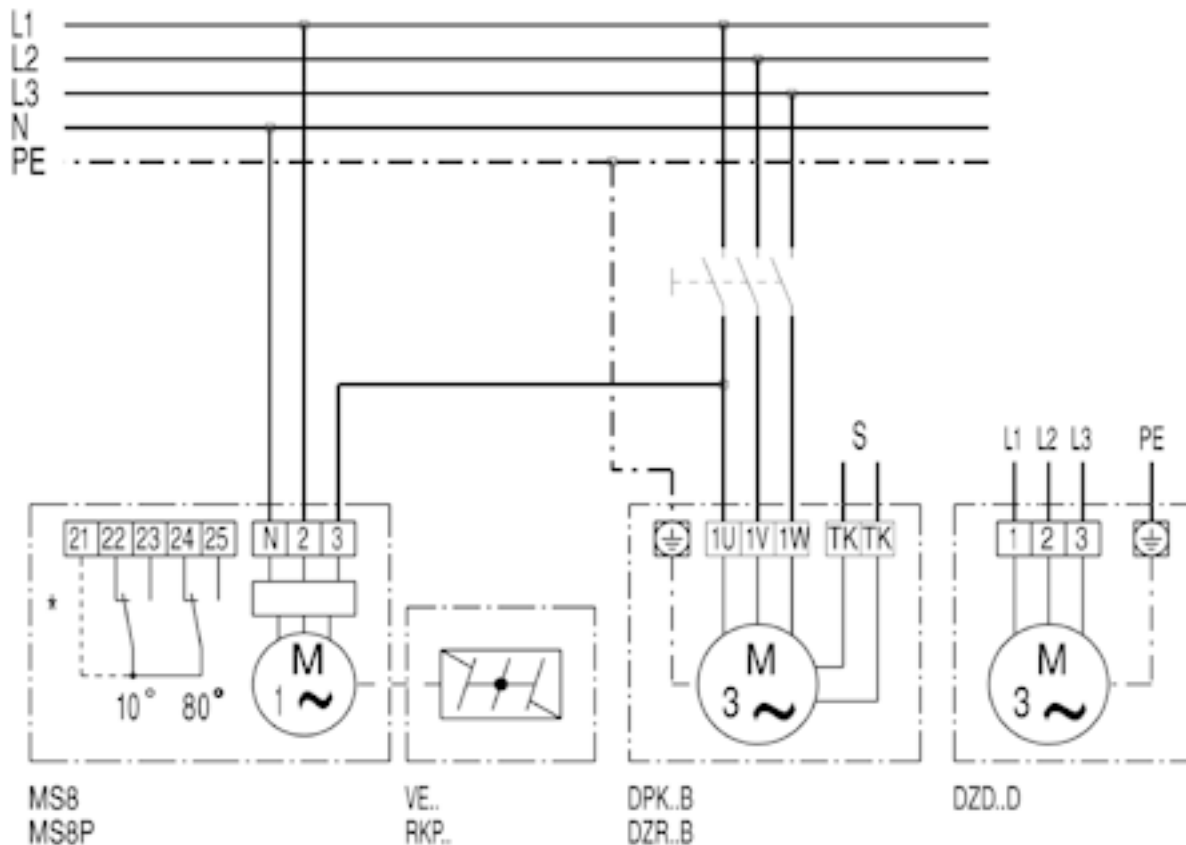

DZD50-4A

DZD

DZD50-4A

DZD...D с заслонкой VE, RKP и сервомотором MS 8, MS 8 P

* Концевой выключатель только для MS 8 P
S Цепь тока управления