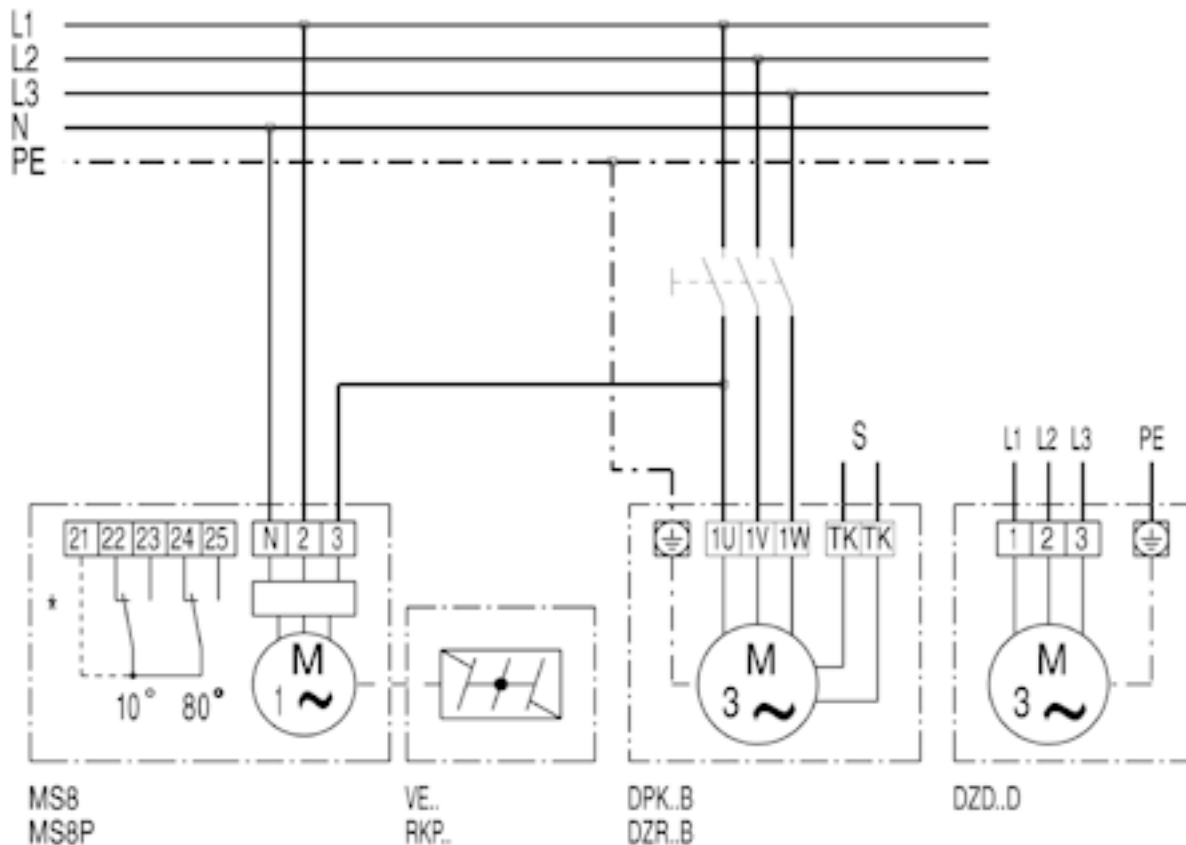

DZD50-6A

DZD...D с заслонкой VE, RKP и сервомотором MS 8, MS 8 P

\* Концевой выключатель только для MS 8 P  
S Цепь тока управления