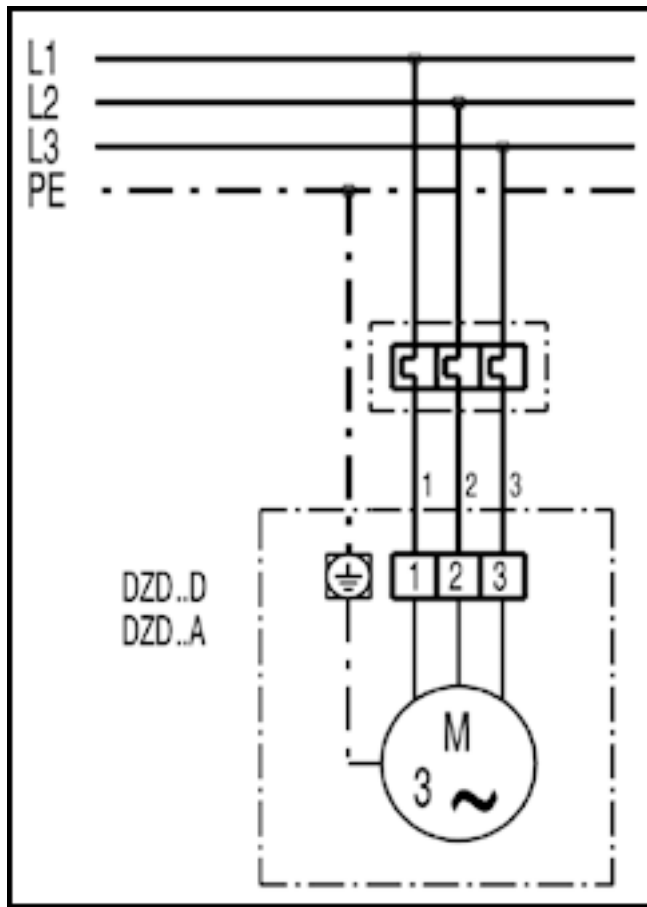

DZD50-6A

DZD...D с заслонкой VE, RKP и сервомотором MS 8, MS 8 P

\* Концевой выключатель только для MS 8 P  
S Цепь тока управления