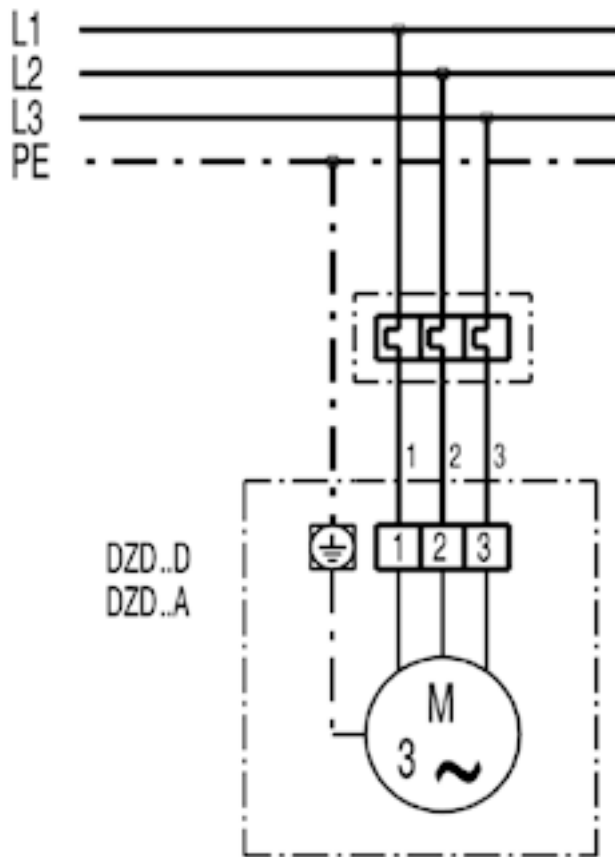

DZD60-4A

DZD...D с заслонкой VE, RKP и сервомотором MS 8, MS 8 P

\* Концевой выключатель только для MS 8 P  
S Цепь тока управления