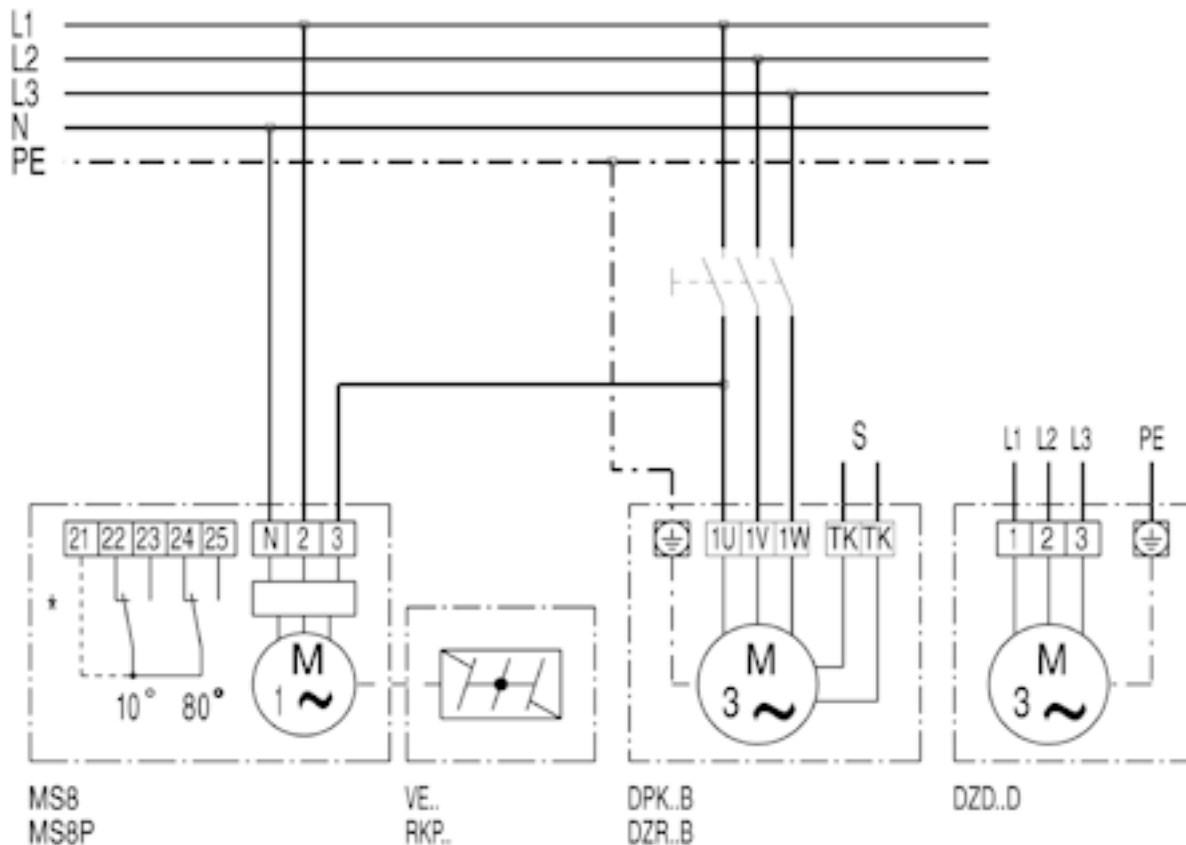

DZD60-4A

DZD...D с заслонкой VE, RKP и сервомотором MS 8, MS 8 P

\* Концевой выключатель только для MS 8 P  
S Цепь тока управления