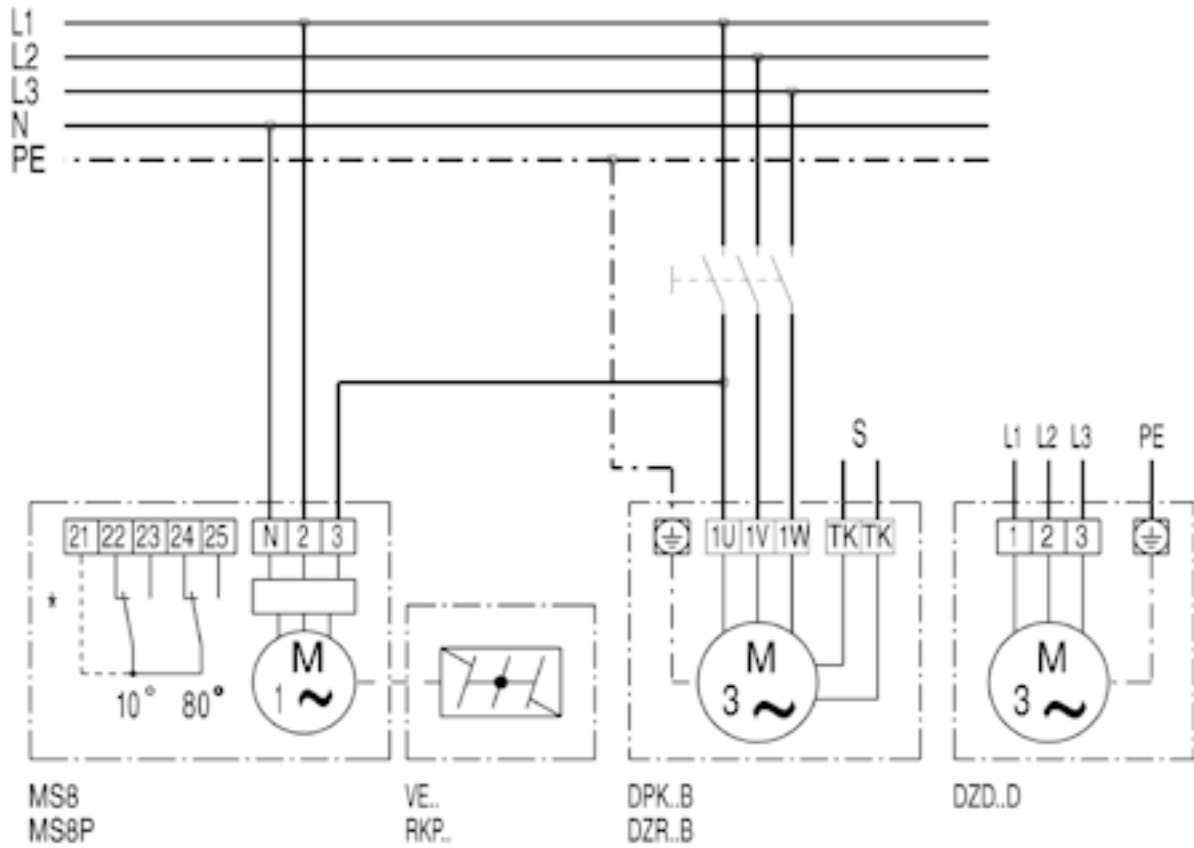

DZD60-6A

DZD...D с заслонкой VE, RKP и сервомотором MS 8, MS 8 P

\* Концевой выключатель только для MS 8 P  
S Цепь тока управления