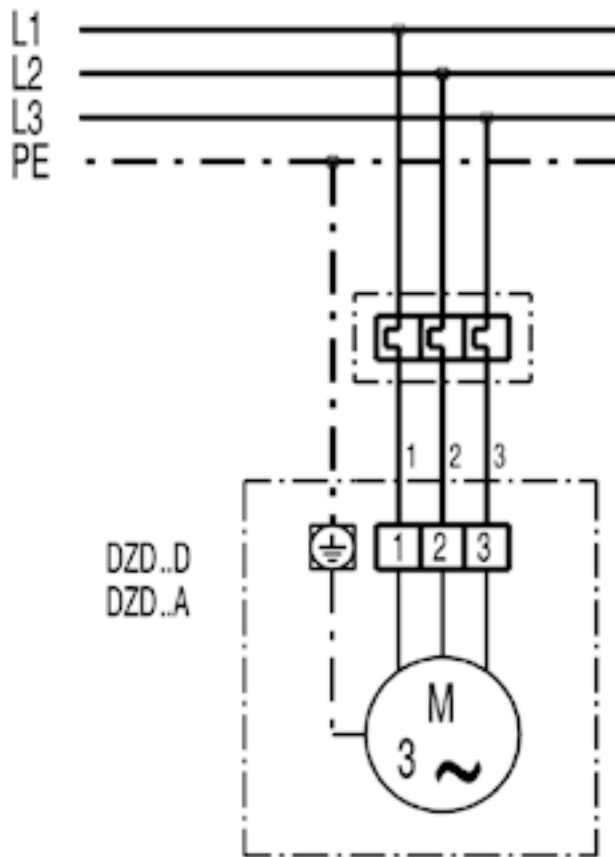

DZD60-6A

DZD...D с заслонкой VE, RKP и сервомотором MS 8, MS 8 P

\* Концевой выключатель только для MS 8 P  
S Цепь тока управления