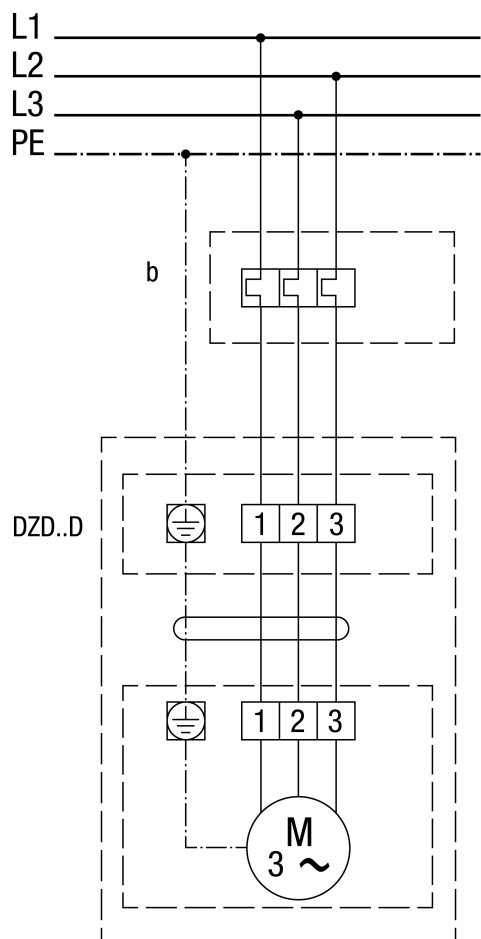

DZD 25/4 D

DZD..D, вращение против часовой стрелки (вытяжная вентиляция) = стандартное исполнение

Для вращения по часовой стрелке следует поменять местами 2 фазы на подключении вентилятора
обеспечивается заказчиком

DZD 25/4 D

DZD...D с заслонкой VE, RKP и сервомотором MS 8, MS 8 P

* Концевой выключатель только для MS 8 P
S Цепь тока управления