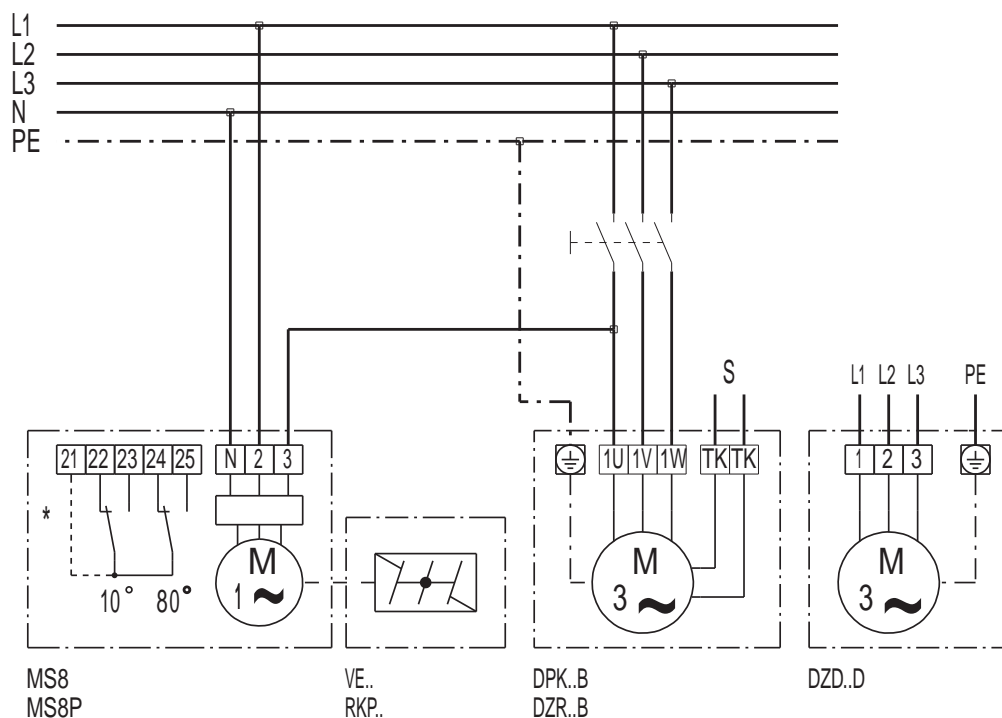

DZD 25/4 D

DZD..D, вращение против часовой стрелки (вытяжная вентиляция) = стандартное исполнение

Для вращения по часовой стрелке следует поменять местами 2 фазы на подключении вентилятора
обеспечивается заказчиком

DZD 25/4 D

DZD...D с заслонкой VE, RKP и сервомотором MS 8, MS 8 P

* Концевой выключатель только для MS 8 P
S Цепь тока управления