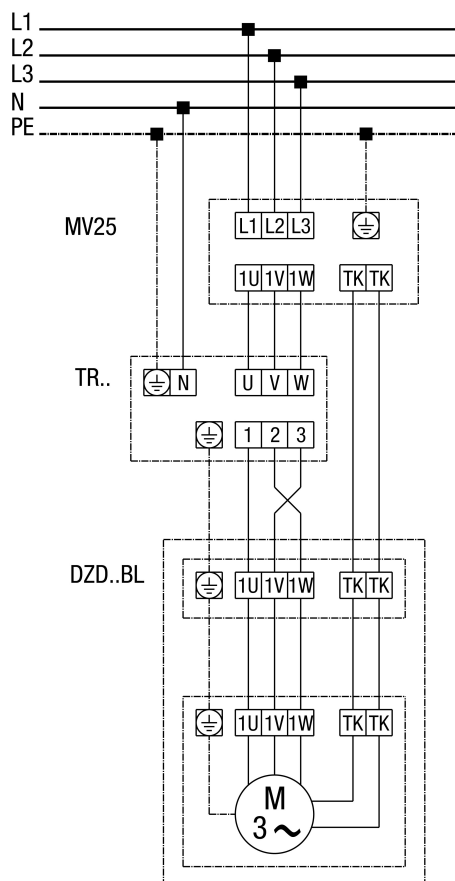

# DZD 60/4 BL

DZD...BL стандартное исполнение (левый ход, 1 скорость вращения)

SC - схема защиты  
TK - термодатчик

# DZD 60/4 BL

**DZD...BL стандартное исполнение с выключателем полной защиты двигателя MV 25**

# DZD 60/4 BL

**DZD...BL с выключателем полной защиты двигателя MV 25 и 5-ступенчатым трансформатором TR...**

# DZD 60/4 BL