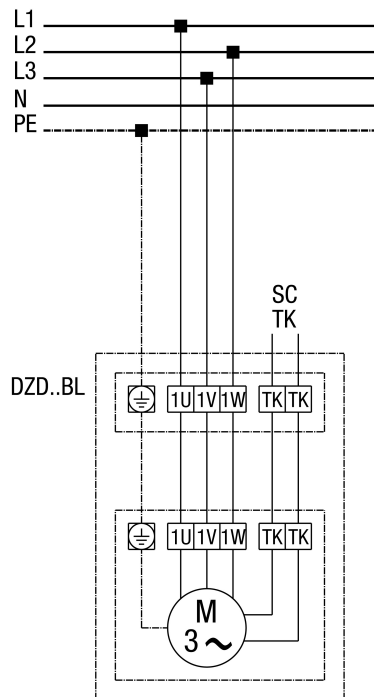

# DZD 60/4 BL

DZD...BL стандартное исполнение (левый ход, 1 скорость вращения)

SC - схема защиты  
TK - термодатчик

# DZD 60/4 BL

**DZD...BL стандартное исполнение с выключателем полной защиты двигателя MV 25**

# DZD 60/4 BL

**DZD...BL с выключателем полной защиты двигателя MV 25 и 5-ступенчатым трансформатором TR...**

# DZD 60/4 BL