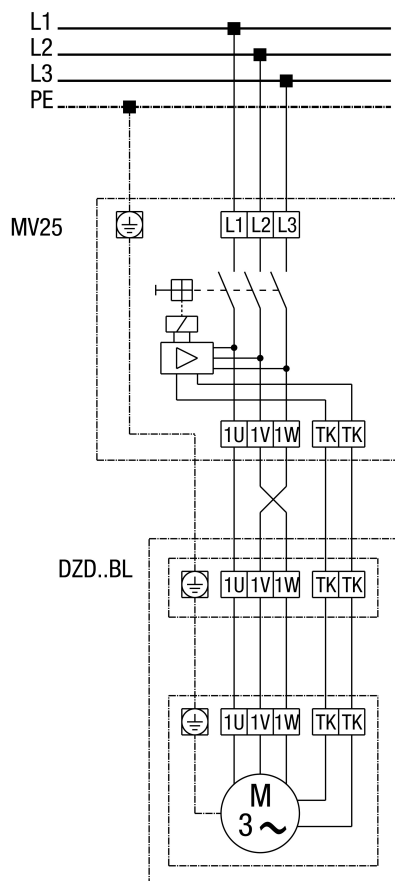

# DZD 60/4 BL

DZD...BL стандартное исполнение (левый ход, 1 скорость вращения)

SC - схема защиты  
TK - термодатчик

# DZD 60/4 BL

**DZD...BL стандартное исполнение с выключателем полной защиты двигателя MV 25**

# DZD 60/4 BL

**DZD...BL с выключателем полной защиты двигателя MV 25 и 5-ступенчатым трансформатором TR...**

# DZD 60/4 BL