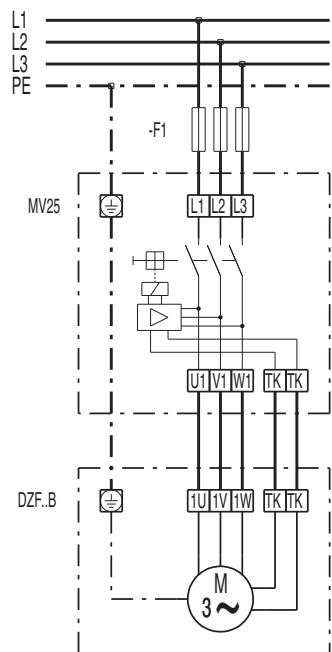

DZF 30/4 В

DZQ/DZS/DZF..В стандартное исполнение (вращение по часовой стрелке, 1 скорость вращения)

SC – защитный контакт
TK – термоконттакт

DZQ/DZS/DZF..В стандартное исполнение (вращение против часовой стрелки, 1 скорость вращения)

SC – защитный контакт
TK – термоконттакт

DZF 30/4 B

DZF 30/4 B

DZF 30/4 B

DZF 30/4 B