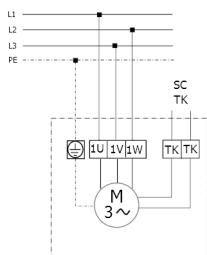

DZF 30/4 В

DZQ/DZS/DZF..В стандартное исполнение (вращение по часовой стрелке, 1 скорость вращения)

SC – защитный контакт
TK – термоконттакт

DZQ/DZS/DZF..В стандартное исполнение (вращение против часовой стрелки, 1 скорость вращения)

SC – защитный контакт
TK – термоконттакт

DZF 30/4 B

DZF 30/4 B

DZF 30/4 B

DZF 30/4 B