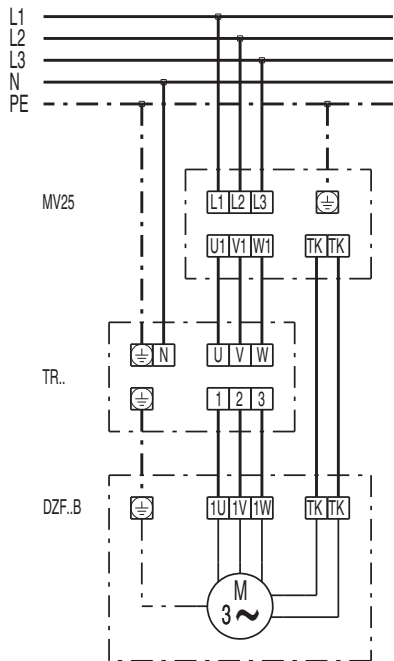

DZF 30/4 В

DZQ/DZS/DZF..В стандартное исполнение (вращение по часовой стрелке, 1 скорость вращения)

SC – защитный контакт
TK – термоконттакт

DZQ/DZS/DZF..В стандартное исполнение (вращение против часовой стрелки, 1 скорость вращения)

SC – защитный контакт
TK – термоконттакт

DZF 30/4 B

DZF 30/4 B

DZF 30/4 B

DZF 30/4 B