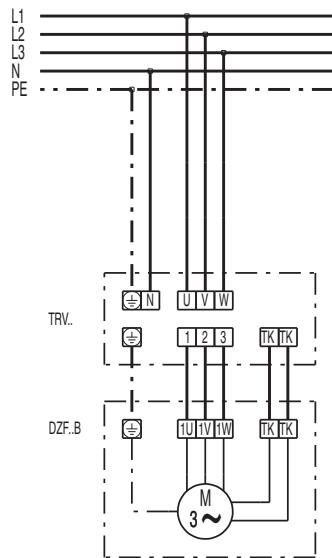

DZF 30/4 В

DZQ/DZS/DZF..В стандартное исполнение (вращение по часовой стрелке, 1 скорость вращения)

SC – защитный контакт
TK – термоконттакт

DZQ/DZS/DZF..В стандартное исполнение (вращение против часовой стрелки, 1 скорость вращения)

SC – защитный контакт
TK – термоконттакт

DZF 30/4 B

DZF 30/4 B

DZF 30/4 B

DZF 30/4 B