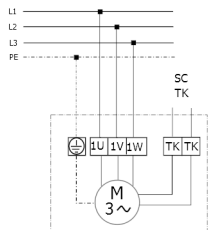

DZF 30/4 В

DZQ/DZS/DZF..В стандартное исполнение (вращение по часовой стрелке, 1 скорость вращения)

SC – защитный контакт
TK – термоконттакт

DZQ/DZS/DZF..В стандартное исполнение (вращение против часовой стрелки, 1 скорость вращения)

SC – защитный контакт
TK – термоконттакт

DZF 30/4 B

DZF 30/4 B

DZF 30/4 B

DZF 30/4 B