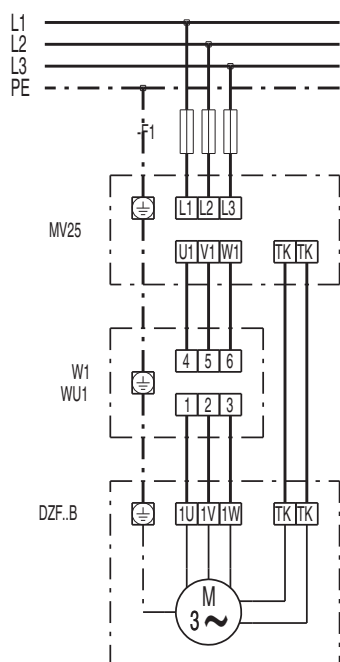

DZF 30/4 В

DZQ/DZS/DZF..В стандартное исполнение (вращение по часовой стрелке, 1 скорость вращения)

SC – защитный контакт
TK – термоконттакт

DZQ/DZS/DZF..В стандартное исполнение (вращение против часовой стрелки, 1 скорость вращения)

SC – защитный контакт
TK – термоконттакт

DZF 30/4 B

DZF 30/4 B

DZF 30/4 B

DZF 30/4 B