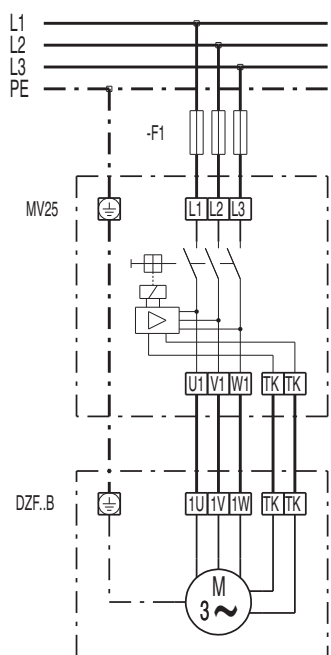

DZF 35/6 В

DZQ/DZS/DZF..В стандартное исполнение (вращение по часовой стрелке, 1 скорость вращения)

SC – защитный контакт
TK – термоконттакт

DZQ/DZS/DZF..В стандартное исполнение (вращение против часовой стрелки, 1 скорость вращения)

SC – защитный контакт
TK – термоконттакт

DZF 35/6 B

DZF 35/6 B

DZF 35/6 B

DZF 35/6 B