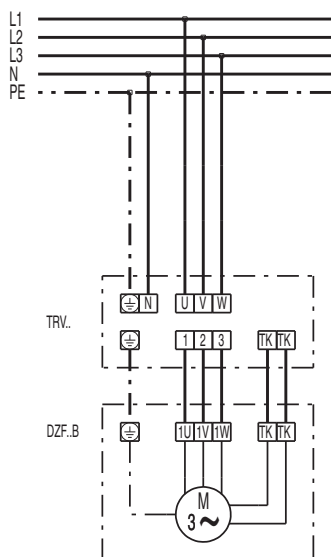

DZF 35/6 В

DZQ/DZS/DZF..В стандартное исполнение (вращение по часовой стрелке, 1 скорость вращения)

SC – защитный контакт
TK – термоконттакт

DZQ/DZS/DZF..В стандартное исполнение (вращение против часовой стрелки, 1 скорость вращения)

SC – защитный контакт
TK – термоконттакт

DZF 35/6 B

DZF 35/6 B

DZF 35/6 B

DZF 35/6 B