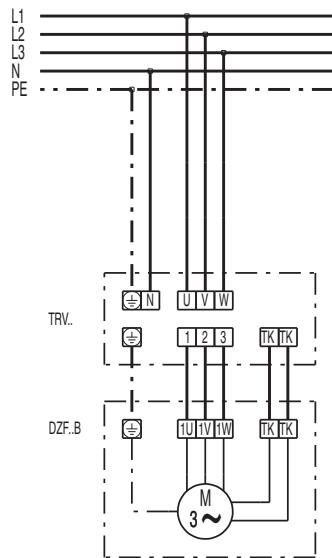

DZF 35/6 В

DZQ/DZS/DZF..В стандартное исполнение (вращение по часовой стрелке, 1 скорость вращения)

SC – защитный контакт
TK – термодатчик

DZQ/DZS/DZF..В стандартное исполнение (вращение против часовой стрелки, 1 скорость вращения)

SC – защитный контакт
TK – термодатчик

DZF 35/6 B

DZF 35/6 B

DZF 35/6 B

DZF 35/6 B