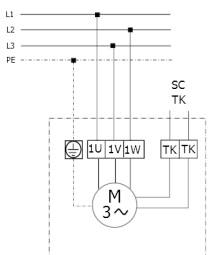

DZF 35/6 В

DZQ/DZS/DZF..В стандартное исполнение (вращение по часовой стрелке, 1 скорость вращения)

SC – защитный контакт
TK – термоконттакт

DZQ/DZS/DZF..В стандартное исполнение (вращение против часовой стрелки, 1 скорость вращения)

SC – защитный контакт
TK – термоконттакт

DZF 35/6 B

DZF 35/6 B

DZF 35/6 B

DZF 35/6 B