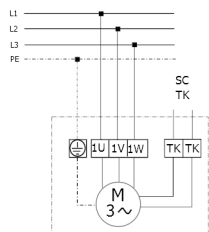

DZF 35/6 В

DZQ/DZS/DZF..В стандартное исполнение (вращение по часовой стрелке, 1 скорость вращения)

SC – защитный контакт
TK – термодатчик

DZQ/DZS/DZF..В стандартное исполнение (вращение против часовой стрелки, 1 скорость вращения)

SC – защитный контакт
TK – термодатчик

DZF 35/6 B

DZF 35/6 B

DZF 35/6 B

DZF 35/6 B