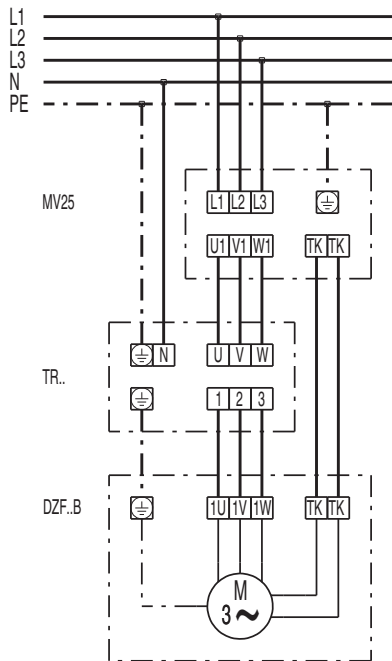

DZF 35/6 В

DZQ/DZS/DZF..В стандартное исполнение (вращение по часовой стрелке, 1 скорость вращения)

SC – защитный контакт
TK – термодатчик

DZQ/DZS/DZF..В стандартное исполнение (вращение против часовой стрелки, 1 скорость вращения)

SC – защитный контакт
TK – термодатчик

DZF 35/6 B

DZF 35/6 B

DZF 35/6 B

DZF 35/6 B