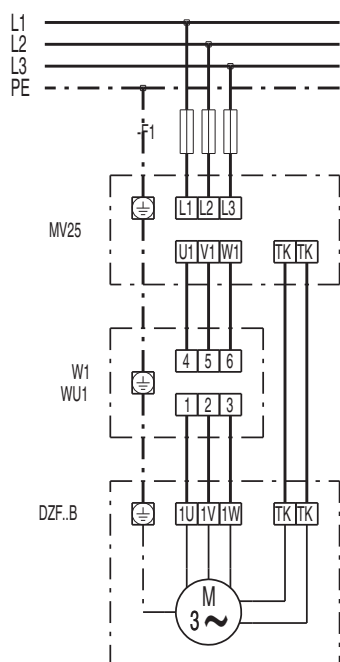

DZF 35/6 В

DZQ/DZS/DZF..В стандартное исполнение (вращение по часовой стрелке, 1 скорость вращения)

SC – защитный контакт
TK – термоконттакт

DZQ/DZS/DZF..В стандартное исполнение (вращение против часовой стрелки, 1 скорость вращения)

SC – защитный контакт
TK – термоконттакт

DZF 35/6 B

DZF 35/6 B

DZF 35/6 B

DZF 35/6 B