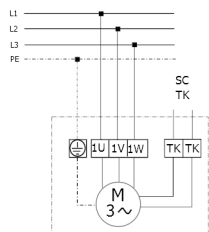

DZF 35/6 В

DZQ/DZS/DZF..В стандартное исполнение (вращение по часовой стрелке, 1 скорость вращения)

SC – защитный контакт
TK – термоконттакт

DZQ/DZS/DZF..В стандартное исполнение (вращение против часовой стрелки, 1 скорость вращения)

SC – защитный контакт
TK – термоконттакт

DZF 35/6 B

DZF 35/6 B

DZF 35/6 B

DZF 35/6 B