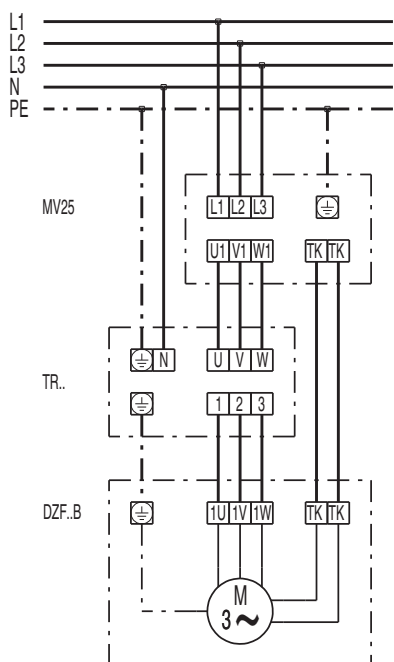

DZF 35/6 В

DZQ/DZS/DZF..В стандартное исполнение (вращение по часовой стрелке, 1 скорость вращения)

SC – защитный контакт
TK – термоконттакт

DZQ/DZS/DZF..В стандартное исполнение (вращение против часовой стрелки, 1 скорость вращения)

SC – защитный контакт
TK – термоконттакт

DZF 35/6 B

DZF 35/6 B

DZF 35/6 B

DZF 35/6 B