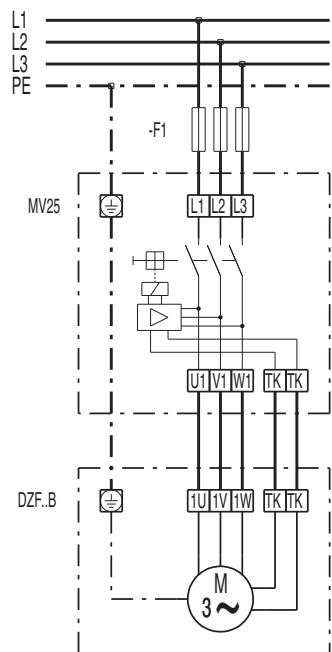

DZF 35/6 В

DZQ/DZS/DZF..В стандартное исполнение (вращение по часовой стрелке, 1 скорость вращения)

SC – защитный контакт
TK – термодатчик

DZQ/DZS/DZF..В стандартное исполнение (вращение против часовой стрелки, 1 скорость вращения)

SC – защитный контакт
TK – термодатчик

DZF 35/6 B

DZF 35/6 B

DZF 35/6 B

DZF 35/6 B