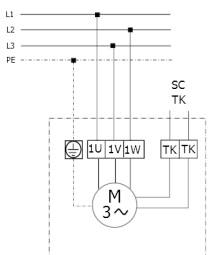

DZF 35/6 В

DZQ/DZS/DZF..В стандартное исполнение (вращение по часовой стрелке, 1 скорость вращения)

SC – защитный контакт
TK – термодатчик

DZQ/DZS/DZF..В стандартное исполнение (вращение против часовой стрелки, 1 скорость вращения)

SC – защитный контакт
TK – термодатчик

DZF 35/6 B

DZF 35/6 B

DZF 35/6 B

DZF 35/6 B