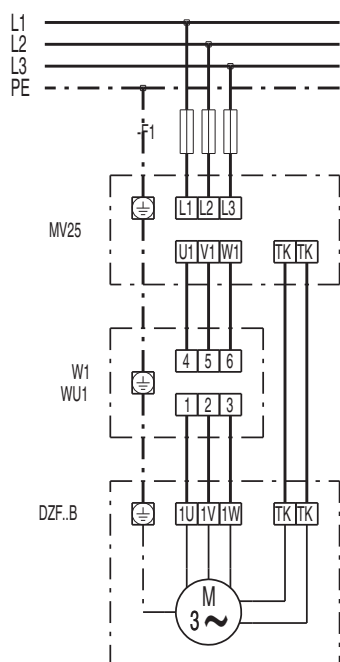

DZF 35/6 В

DZQ/DZS/DZF..В стандартное исполнение (вращение по часовой стрелке, 1 скорость вращения)

SC – защитный контакт
TK – термодатчик

DZQ/DZS/DZF..В стандартное исполнение (вращение против часовой стрелки, 1 скорость вращения)

SC – защитный контакт
TK – термодатчик

DZF 35/6 B

DZF 35/6 B

DZF 35/6 B

DZF 35/6 B