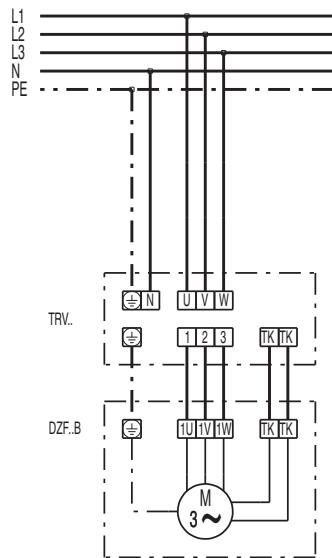

## DZF 40/4 В

**DZQ/DZS/DZF..В стандартное исполнение (вращение по часовой стрелке, 1 скорость вращения)**

SC – защитный контакт  
TK – термоконттакт

**DZQ/DZS/DZF..В стандартное исполнение (вращение против часовой стрелки, 1 скорость вращения)**

SC – защитный контакт  
TK – термоконттакт

DZF 40/4 B