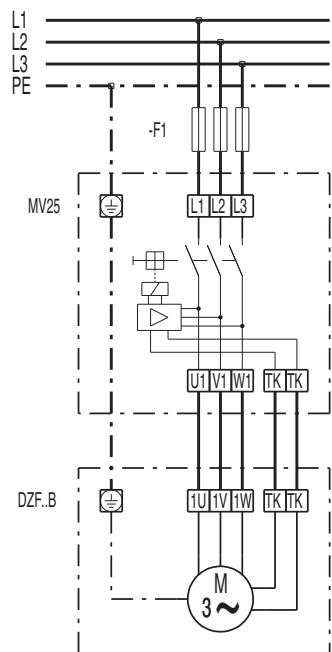

## DZF 40/4 В

**DZQ/DZS/DZF..В стандартное исполнение (вращение по часовой стрелке, 1 скорость вращения)**

SC – защитный контакт  
TK – термоконттакт

**DZQ/DZS/DZF..В стандартное исполнение (вращение против часовой стрелки, 1 скорость вращения)**

SC – защитный контакт  
TK – термоконттакт

DZF 40/4 B

# DZF 40/4 B

DZF 40/4 B