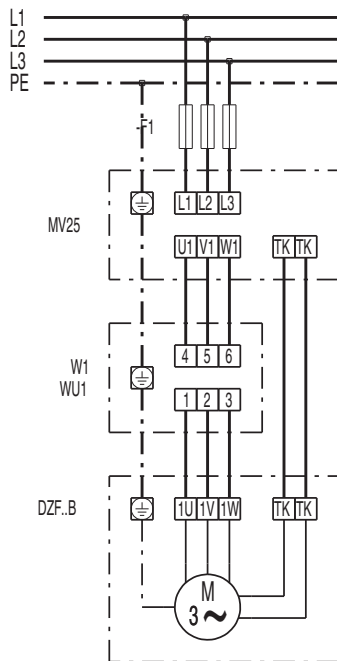

## DZF 40/4 В

**DZQ/DZS/DZF..В стандартное исполнение (вращение по часовой стрелке, 1 скорость вращения)**

SC – защитный контакт  
TK – термоконттакт

**DZQ/DZS/DZF..В стандартное исполнение (вращение против часовой стрелки, 1 скорость вращения)**

SC – защитный контакт  
TK – термоконттакт

DZF 40/4 B

# DZF 40/4 B

DZF 40/4 B