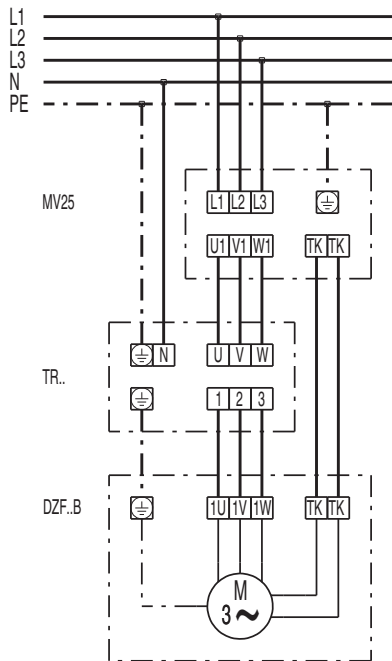

## DZF 40/4 В

**DZQ/DZS/DZF..В стандартное исполнение (вращение по часовой стрелке, 1 скорость вращения)**

SC – защитный контакт  
TK – термоконттакт

**DZQ/DZS/DZF..В стандартное исполнение (вращение против часовой стрелки, 1 скорость вращения)**

SC – защитный контакт  
TK – термоконттакт

DZF 40/4 B

# DZF 40/4 B

DZF 40/4 B