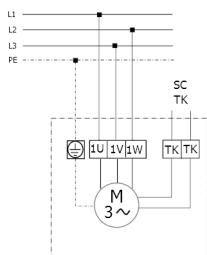

## DZF 40/4 В

**DZQ/DZS/DZF..В стандартное исполнение (вращение по часовой стрелке, 1 скорость вращения)**

SC – защитный контакт  
TK – термоконттакт

**DZQ/DZS/DZF..В стандартное исполнение (вращение против часовой стрелки, 1 скорость вращения)**

SC – защитный контакт  
TK – термоконттакт

DZF 40/4 B