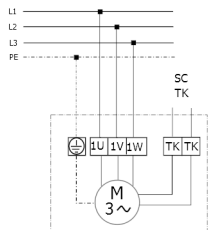

## DZF 40/4 В

**DZQ/DZS/DZF..В стандартное исполнение (вращение по часовой стрелке, 1 скорость вращения)**

SC – защитный контакт  
TK – термоконттакт

**DZQ/DZS/DZF..В стандартное исполнение (вращение против часовой стрелки, 1 скорость вращения)**

SC – защитный контакт  
TK – термоконттакт

DZF 40/4 B