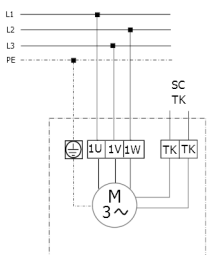

DZF 40/8 B

DZQ/DZS/DZF..B стандартное исполнение (вращение по часовой стрелке, 1 скорость вращения)

SC – защитный контакт
TK – термоконттакт

DZQ/DZS/DZF..B стандартное исполнение (вращение против часовой стрелки, 1 скорость вращения)

SC – защитный контакт
TK – термоконттакт

DZF 40/8 B

DZF 40/8 B

DZF 40/8 B

DZF 40/8 B