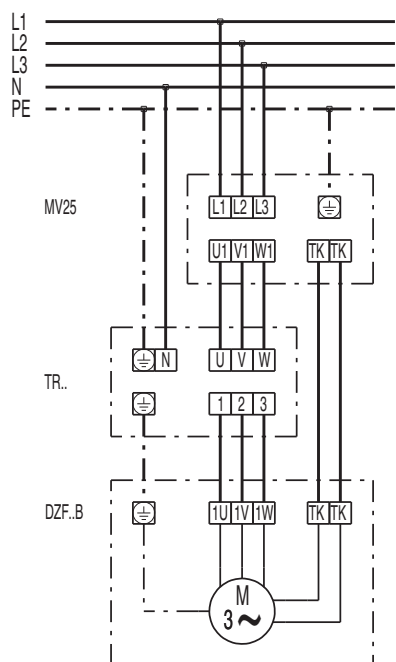

DZF 40/8 B

DZQ/DZS/DZF..B стандартное исполнение (вращение по часовой стрелке, 1 скорость вращения)

SC – защитный контакт
TK – термоконттакт

DZQ/DZS/DZF..B стандартное исполнение (вращение против часовой стрелки, 1 скорость вращения)

SC – защитный контакт
TK – термоконттакт

DZF 40/8 B

DZF 40/8 B

DZF 40/8 B

DZF 40/8 B