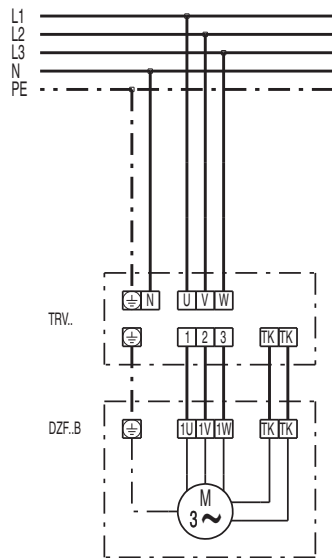

DZF 40/8 B

DZQ/DZS/DZF..B стандартное исполнение (вращение по часовой стрелке, 1 скорость вращения)

SC – защитный контакт
TK – термоконттакт

DZQ/DZS/DZF..B стандартное исполнение (вращение против часовой стрелки, 1 скорость вращения)

SC – защитный контакт
TK – термоконттакт

DZF 40/8 B

DZF 40/8 B

DZF 40/8 B

DZF 40/8 B