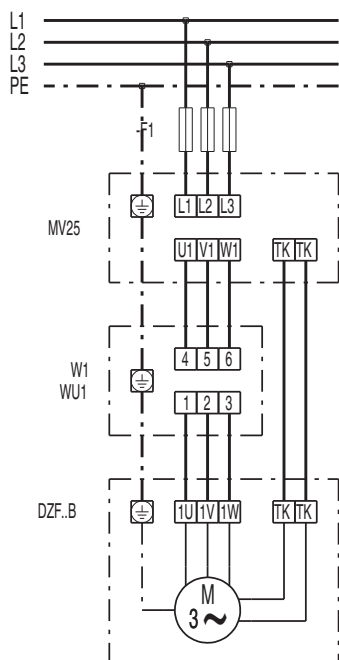

DZF 40/8 B

DZQ/DZS/DZF..B стандартное исполнение (вращение по часовой стрелке, 1 скорость вращения)

SC – защитный контакт
TK – термоконттакт

DZQ/DZS/DZF..B стандартное исполнение (вращение против часовой стрелки, 1 скорость вращения)

SC – защитный контакт
TK – термоконттакт

DZF 40/8 B

DZF 40/8 B

DZF 40/8 B

DZF 40/8 B