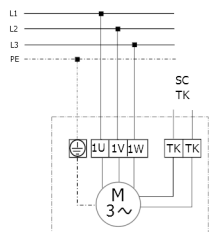

DZF 40/8 B

DZQ/DZS/DZF..B стандартное исполнение (вращение по часовой стрелке, 1 скорость вращения)

SC – защитный контакт
TK – термоконттакт

DZQ/DZS/DZF..B стандартное исполнение (вращение против часовой стрелки, 1 скорость вращения)

SC – защитный контакт
TK – термоконттакт

DZF 40/8 B

DZF 40/8 B

DZF 40/8 B

DZF 40/8 B