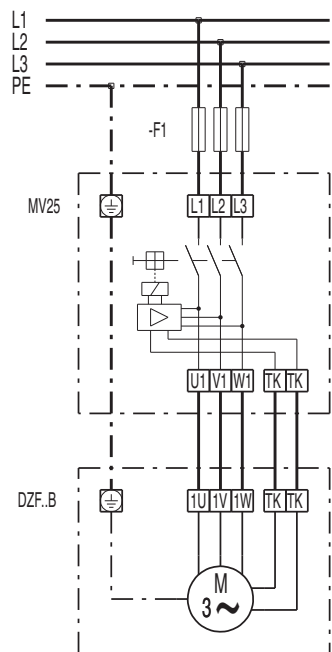

DZF 40/8 B

DZQ/DZS/DZF..B стандартное исполнение (вращение по часовой стрелке, 1 скорость вращения)

SC – защитный контакт
TK – термоконттакт

DZQ/DZS/DZF..B стандартное исполнение (вращение против часовой стрелки, 1 скорость вращения)

SC – защитный контакт
TK – термоконттакт

DZF 40/8 B

DZF 40/8 B

DZF 40/8 B

DZF 40/8 B