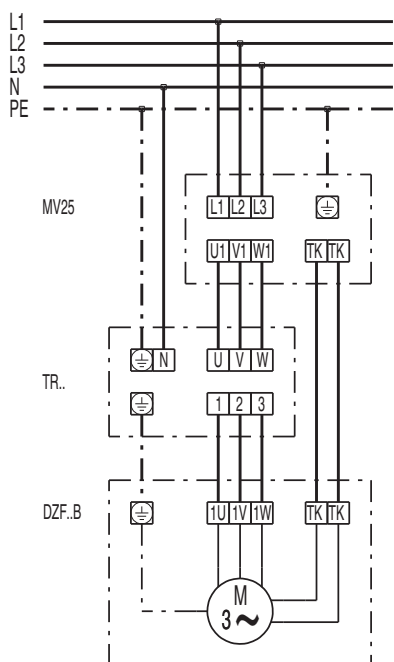

DZF 45/4 В

DZQ/DZS/DZF..В стандартное исполнение (вращение по часовой стрелке, 1 скорость вращения)

SC – защитный контакт
TK – термоконттакт

DZQ/DZS/DZF..В стандартное исполнение (вращение против часовой стрелки, 1 скорость вращения)

SC – защитный контакт
TK – термоконттакт

DZF 45/4 B

DZF 45/4 B

DZF 45/4 B

DZF 45/4 B