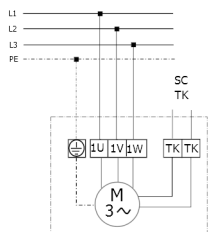

DZF 45/4 В

DZQ/DZS/DZF..В стандартное исполнение (вращение по часовой стрелке, 1 скорость вращения)

SC – защитный контакт
TK – термоконттакт

DZQ/DZS/DZF..В стандартное исполнение (вращение против часовой стрелки, 1 скорость вращения)

SC – защитный контакт
TK – термоконттакт

DZF 45/4 B

DZF 45/4 B

DZF 45/4 B

DZF 45/4 B