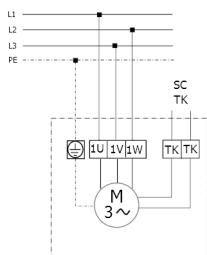

DZF 45/4 В

DZQ/DZS/DZF..В стандартное исполнение (вращение по часовой стрелке, 1 скорость вращения)

SC – защитный контакт
TK – термоконттакт

DZQ/DZS/DZF..В стандартное исполнение (вращение против часовой стрелки, 1 скорость вращения)

SC – защитный контакт
TK – термоконттакт

DZF 45/4 B

DZF 45/4 B

DZF 45/4 B

DZF 45/4 B