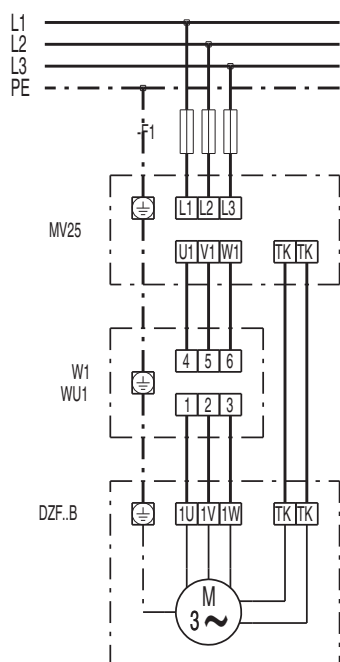

DZF 45/4 В

DZQ/DZS/DZF..В стандартное исполнение (вращение по часовой стрелке, 1 скорость вращения)

SC – защитный контакт
TK – термоконттакт

DZQ/DZS/DZF..В стандартное исполнение (вращение против часовой стрелки, 1 скорость вращения)

SC – защитный контакт
TK – термоконттакт

DZF 45/4 B

DZF 45/4 B

DZF 45/4 B

DZF 45/4 B