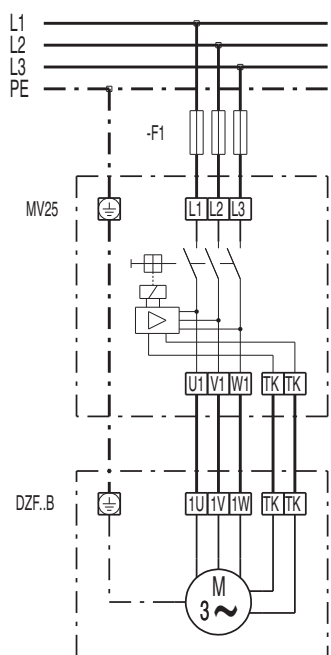

DZF 45/4 В

DZQ/DZS/DZF..В стандартное исполнение (вращение по часовой стрелке, 1 скорость вращения)

SC – защитный контакт
TK – термоконттакт

DZQ/DZS/DZF..В стандартное исполнение (вращение против часовой стрелки, 1 скорость вращения)

SC – защитный контакт
TK – термоконттакт

DZF 45/4 B

DZF 45/4 B

DZF 45/4 B

DZF 45/4 B