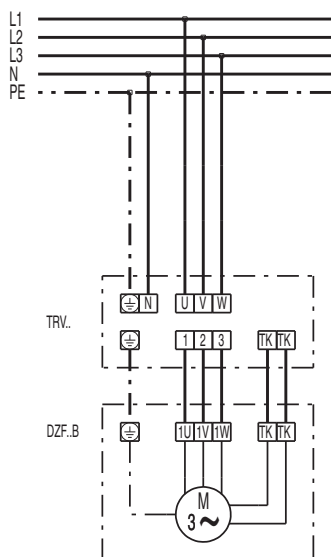

DZF 45/4 В

DZQ/DZS/DZF..В стандартное исполнение (вращение по часовой стрелке, 1 скорость вращения)

SC – защитный контакт
TK – термоконттакт

DZQ/DZS/DZF..В стандартное исполнение (вращение против часовой стрелки, 1 скорость вращения)

SC – защитный контакт
TK – термоконттакт

DZF 45/4 B

DZF 45/4 B

DZF 45/4 B

DZF 45/4 B