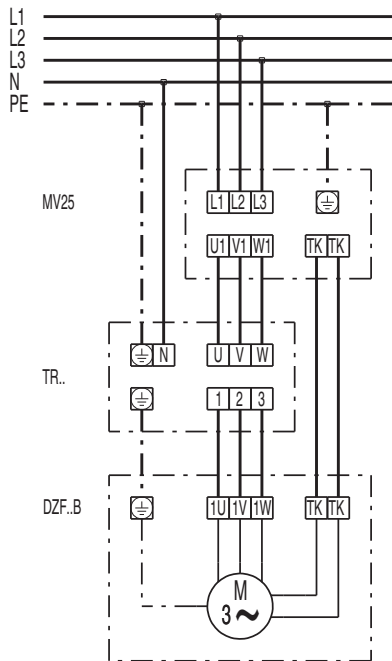

DZF 45/6 B

DZQ/DZS/DZF..B стандартное исполнение (вращение по часовой стрелке, 1 скорость вращения)

SC – защитный контакт
TK – термоконттакт

DZQ/DZS/DZF..B стандартное исполнение (вращение против часовой стрелки, 1 скорость вращения)

SC – защитный контакт
TK – термоконттакт

DZF 45/6 B

DZF 45/6 B

DZF 45/6 B

DZF 45/6 B