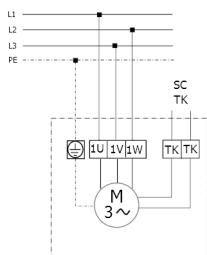

DZF 45/6 B

DZQ/DZS/DZF..B стандартное исполнение (вращение по часовой стрелке, 1 скорость вращения)

SC – защитный контакт
TK – термоконттакт

DZQ/DZS/DZF..B стандартное исполнение (вращение против часовой стрелки, 1 скорость вращения)

SC – защитный контакт
TK – термоконттакт

DZF 45/6 B

DZF 45/6 B

DZF 45/6 B

DZF 45/6 B