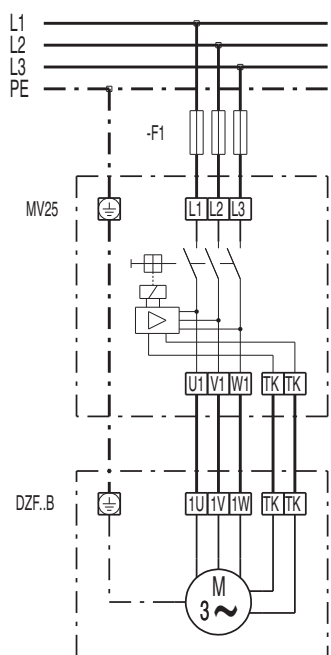

DZF 45/6 B

DZQ/DZS/DZF..B стандартное исполнение (вращение по часовой стрелке, 1 скорость вращения)

SC – защитный контакт
TK – термоконттакт

DZQ/DZS/DZF..B стандартное исполнение (вращение против часовой стрелки, 1 скорость вращения)

SC – защитный контакт
TK – термоконттакт

DZF 45/6 B

DZF 45/6 B

DZF 45/6 B

DZF 45/6 B