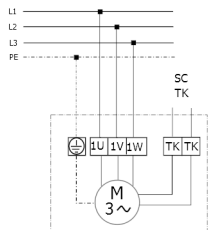

DZF 45/6 B

DZQ/DZS/DZF..B стандартное исполнение (вращение по часовой стрелке, 1 скорость вращения)

SC – защитный контакт
TK – термоконттакт

DZQ/DZS/DZF..B стандартное исполнение (вращение против часовой стрелки, 1 скорость вращения)

SC – защитный контакт
TK – термоконттакт

DZF 45/6 B

DZF 45/6 B

DZF 45/6 B

DZF 45/6 B