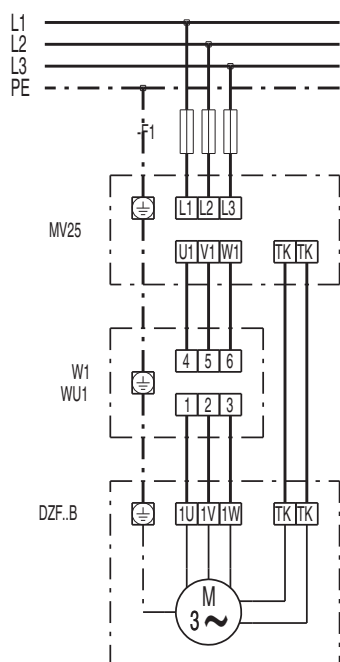

DZF 45/6 B

DZQ/DZS/DZF..B стандартное исполнение (вращение по часовой стрелке, 1 скорость вращения)

SC – защитный контакт
TK – термоконттакт

DZQ/DZS/DZF..B стандартное исполнение (вращение против часовой стрелки, 1 скорость вращения)

SC – защитный контакт
TK – термоконттакт

DZF 45/6 B

DZF 45/6 B

DZF 45/6 B

DZF 45/6 B