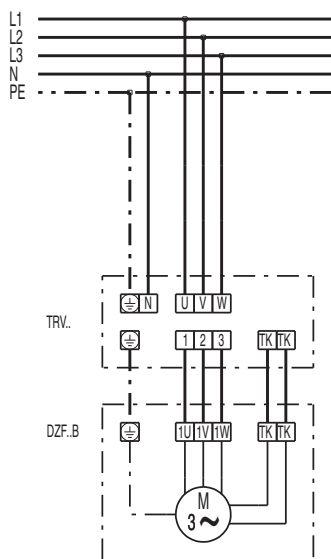

DZF 45/6 B

DZQ/DZS/DZF..B стандартное исполнение (вращение по часовой стрелке, 1 скорость вращения)

SC – защитный контакт
TK – термоконттакт

DZQ/DZS/DZF..B стандартное исполнение (вращение против часовой стрелки, 1 скорость вращения)

SC – защитный контакт
TK – термоконттакт

DZF 45/6 B

DZF 45/6 B

DZF 45/6 B

DZF 45/6 B