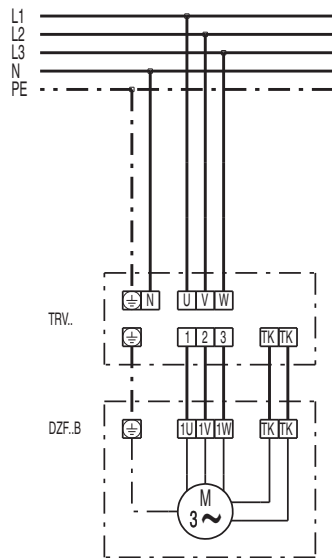

DZF 50/6 В

DZQ/DZS/DZF..В стандартное исполнение (вращение по часовой стрелке, 1 скорость вращения)

SC – защитный контакт
TK – термоконттакт

DZQ/DZS/DZF..В стандартное исполнение (вращение против часовой стрелки, 1 скорость вращения)

SC – защитный контакт
TK – термоконттакт

DZF 50/6 B

DZF 50/6 B

DZF 50/6 B

DZF 50/6 B