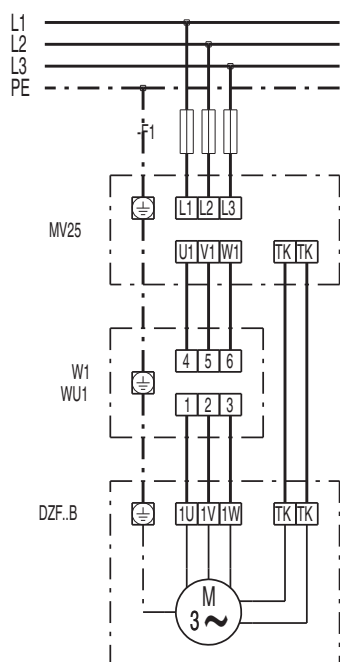

DZF 50/6 В

DZQ/DZS/DZF..В стандартное исполнение (вращение по часовой стрелке, 1 скорость вращения)

SC – защитный контакт
TK – термоконттакт

DZQ/DZS/DZF..В стандартное исполнение (вращение против часовой стрелки, 1 скорость вращения)

SC – защитный контакт
TK – термоконттакт

DZF 50/6 B

DZF 50/6 B

DZF 50/6 B

DZF 50/6 B