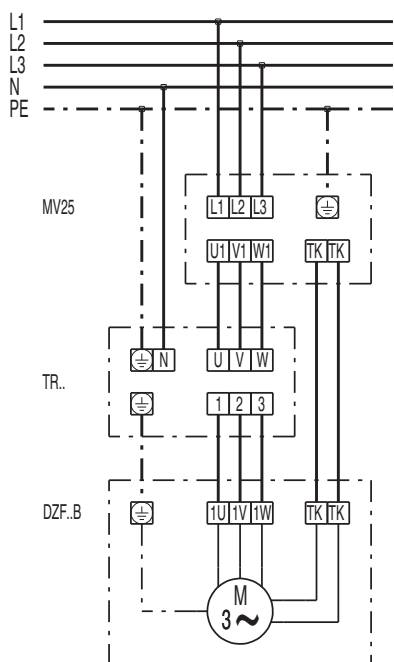

DZF 50/6 В

DZQ/DZS/DZF..В стандартное исполнение (вращение по часовой стрелке, 1 скорость вращения)

SC – защитный контакт
TK – термоконттакт

DZQ/DZS/DZF..В стандартное исполнение (вращение против часовой стрелки, 1 скорость вращения)

SC – защитный контакт
TK – термоконттакт

DZF 50/6 B

DZF 50/6 B

DZF 50/6 B

DZF 50/6 B