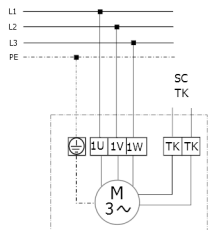

DZF 50/6 В

DZQ/DZS/DZF..В стандартное исполнение (вращение по часовой стрелке, 1 скорость вращения)

SC – защитный контакт
TK – термоконттакт

DZQ/DZS/DZF..В стандартное исполнение (вращение против часовой стрелки, 1 скорость вращения)

SC – защитный контакт
TK – термоконттакт

DZF 50/6 B

DZF 50/6 B

DZF 50/6 B

DZF 50/6 B