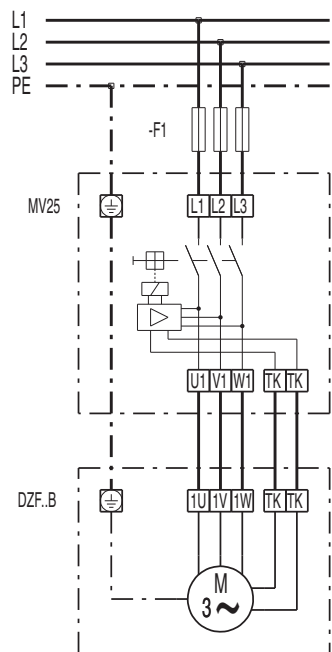

DZF 50/6 В

DZQ/DZS/DZF..В стандартное исполнение (вращение по часовой стрелке, 1 скорость вращения)

SC – защитный контакт
TK – термоконттакт

DZQ/DZS/DZF..В стандартное исполнение (вращение против часовой стрелки, 1 скорость вращения)

SC – защитный контакт
TK – термоконттакт

DZF 50/6 B

DZF 50/6 B

DZF 50/6 B

DZF 50/6 B