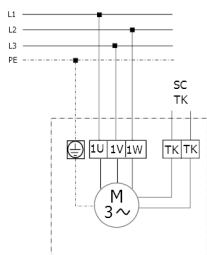

DZF 50/6 В

DZQ/DZS/DZF..В стандартное исполнение (вращение по часовой стрелке, 1 скорость вращения)

SC – защитный контакт
TK – термоконттакт

DZQ/DZS/DZF..В стандартное исполнение (вращение против часовой стрелки, 1 скорость вращения)

SC – защитный контакт
TK – термоконттакт

DZF 50/6 B

DZF 50/6 B

DZF 50/6 B

DZF 50/6 B