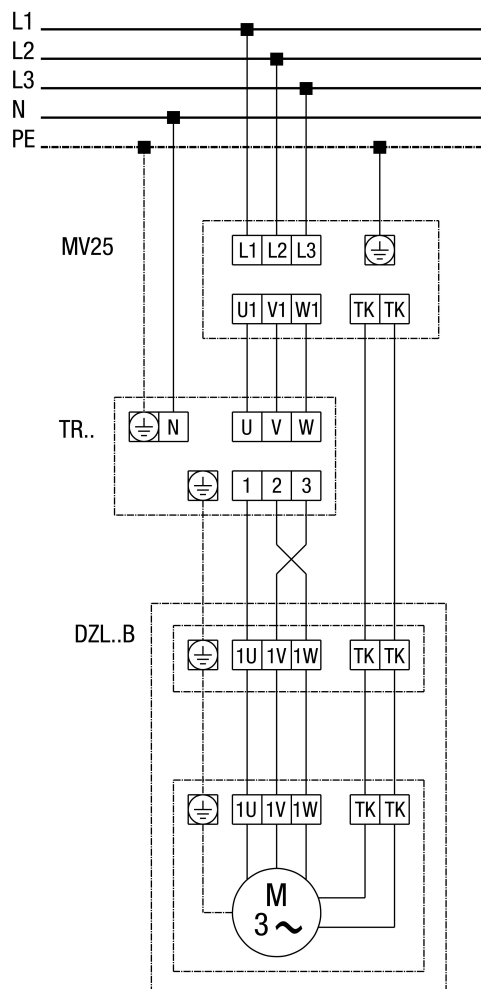

DZL 25/2 В

DZL...В стандартное исполнение (левый ход, 1 скорость вращения)

SC - защитный контакт
 ТК - термодатчик

DZL 25/2 B

DZL...B Стандартное исполнение (вращение против часовой стрелки, 1 скорость вращения) с выключателем с полной защитой двигателя MV 25

DZL 25/2 B

DZL...B Стандартное исполнение (вращение против часовой стрелки, 1 скорость вращения) с 5-ступенчатым трансформатором TR... и выключателем с полной защитой двигателя MV 25

DZL 25/2 B

DZL... Стандартное исполнение (вращение против часовой стрелки, 1 скорость вращения) с 5-ступенчатым трансформатором TRV...