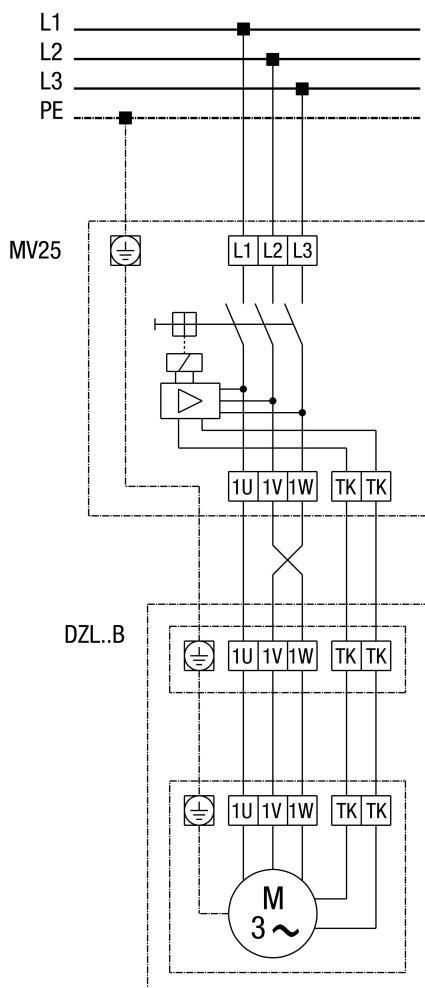

DZL 25/2 В

DZL...В стандартное исполнение (левый ход, 1 скорость вращения)

SC - защитный контакт
 ТК - термодатчик

DZL 25/2 B

DZL...B Стандартное исполнение (вращение против часовой стрелки, 1 скорость вращения) с выключателем с полной защитой двигателя MV 25

DZL 25/2 B

DZL...B Стандартное исполнение (вращение против часовой стрелки, 1 скорость вращения) с 5-ступенчатым трансформатором TR... и выключателем с полной защитой двигателя MV 25

DZL 25/2 B

DZL... Стандартное исполнение (вращение против часовой стрелки, 1 скорость вращения) с 5-ступенчатым трансформатором TRV...