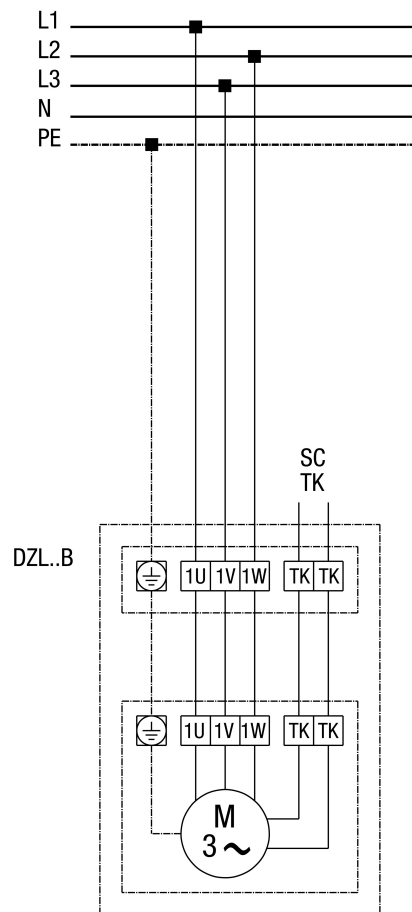

DZL 25/2 В

DZL...В стандартное исполнение (левый ход, 1 скорость вращения)

SC - защитный контакт
 ТК - термодатчик

DZL 25/2 B

DZL...B Стандартное исполнение (вращение против часовой стрелки, 1 скорость вращения) с выключателем с полной защитой двигателя MV 25

DZL 25/2 B

DZL...B Стандартное исполнение (вращение против часовой стрелки, 1 скорость вращения) с 5-ступенчатым трансформатором TR... и выключателем с полной защитой двигателя MV 25

DZL 25/2 B

DZL... Стандартное исполнение (вращение против часовой стрелки, 1 скорость вращения) с 5-ступенчатым трансформатором TRV...