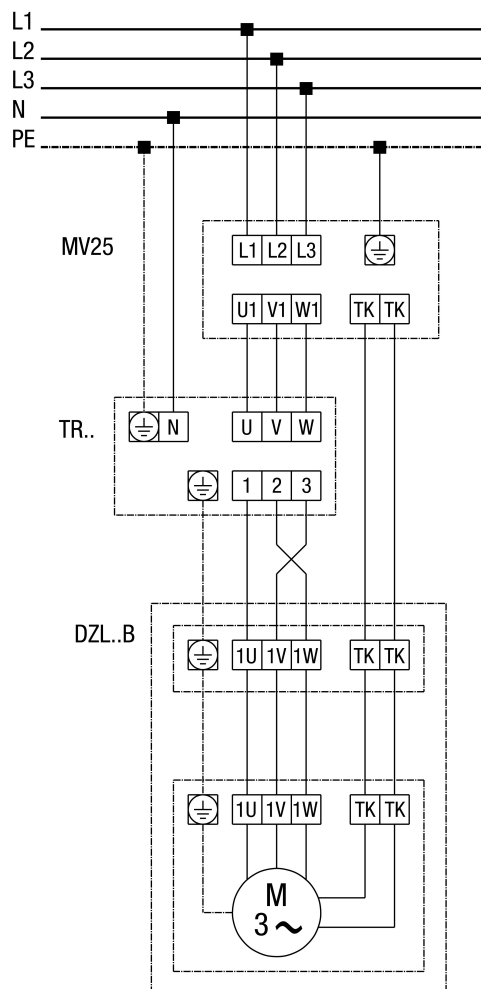

DZL 35/2 B

DZL...B стандартное исполнение (левый ход, 1 скорость вращения)

SC - защитный контакт
 ТК - термоконттакт

DZL 35/2 B

DZL...B Стандартное исполнение (вращение против часовой стрелки, 1 скорость вращения) с выключателем с полной защитой двигателя MV 25

DZL 35/2 B

DZL...B Стандартное исполнение (вращение против часовой стрелки, 1 скорость вращения) с 5-ступенчатым трансформатором TR... и выключателем с полной защитой двигателя MV 25

DZL 35/2 В

DZL... Стандартное исполнение (вращение против часовой стрелки, 1 скорость вращения) с 5-ступенчатым трансформатором TRV...