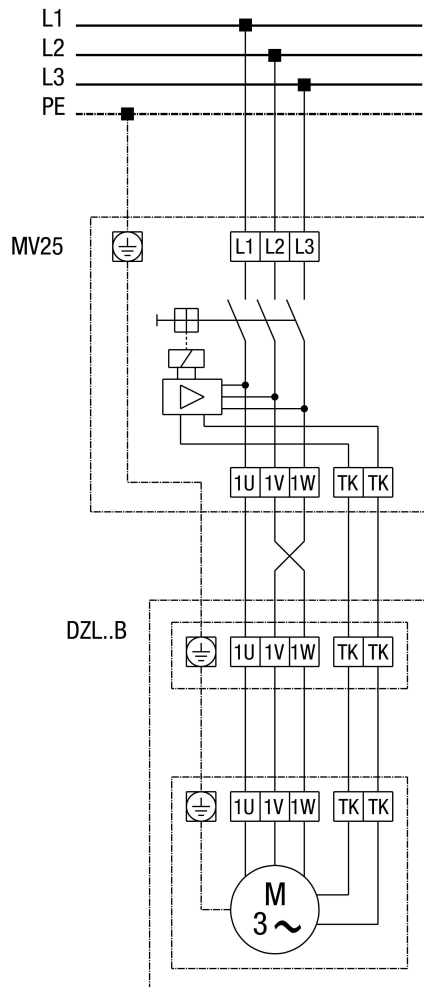

DZL 35/2 B

DZL...B стандартное исполнение (левый ход, 1 скорость вращения)

SC - защитный контакт
 ТК - термоконттакт

DZL 35/2 B

DZL...B Стандартное исполнение (вращение против часовой стрелки, 1 скорость вращения) с выключателем с полной защитой двигателя MV 25

DZL 35/2 B

DZL...B Стандартное исполнение (вращение против часовой стрелки, 1 скорость вращения) с 5-ступенчатым трансформатором TR... и выключателем с полной защитой двигателя MV 25

DZL 35/2 В

DZL... Стандартное исполнение (вращение против часовой стрелки, 1 скорость вращения) с 5-ступенчатым трансформатором TRV...