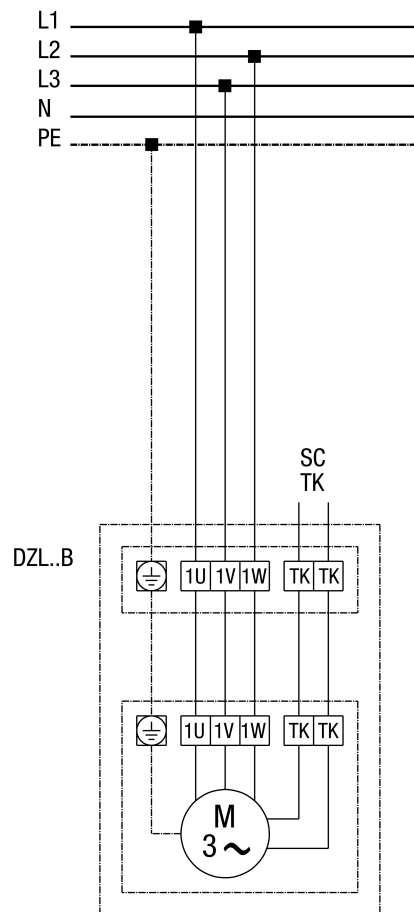

DZL 35/2 B

DZL...B стандартное исполнение (левый ход, 1 скорость вращения)

SC - защитный контакт
 ТК - термоконттакт

DZL 35/2 B

DZL...B Стандартное исполнение (вращение против часовой стрелки, 1 скорость вращения) с выключателем с полной защитой двигателя MV 25

DZL 35/2 B

DZL...B Стандартное исполнение (вращение против часовой стрелки, 1 скорость вращения) с 5-ступенчатым трансформатором TR... и выключателем с полной защитой двигателя MV 25

DZL 35/2 В

DZL... Стандартное исполнение (вращение против часовой стрелки, 1 скорость вращения) с 5-ступенчатым трансформатором TRV...