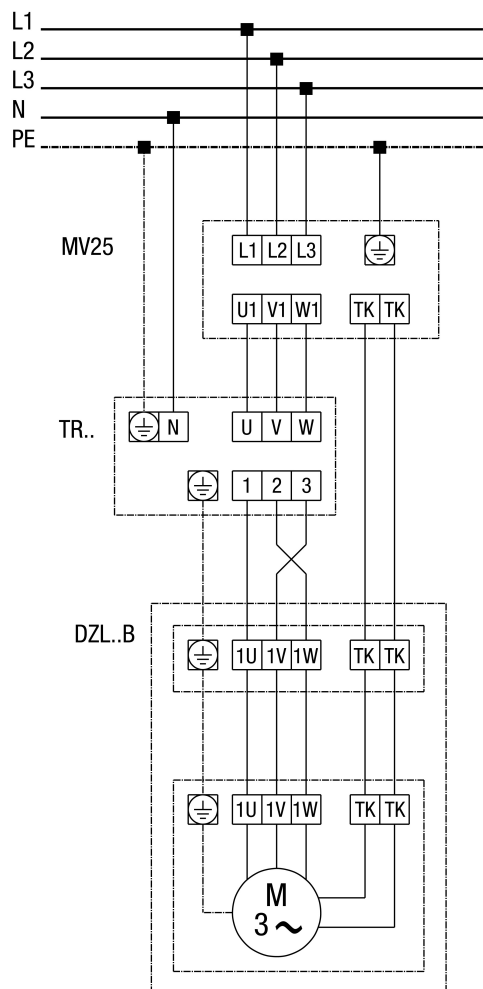

DZL 40/2 B

DZL...B стандартное исполнение (левый ход, 1 скорость вращения)

SC - защитный контакт
 ТК - термоконттакт

DZL 40/2 B

DZL...B Стандартное исполнение (вращение против часовой стрелки, 1 скорость вращения) с выключателем с полной защитой двигателя MV 25

DZL 40/2 B

DZL...B Стандартное исполнение (вращение против часовой стрелки, 1 скорость вращения) с 5-ступенчатым трансформатором TR... и выключателем с полной защитой двигателя MV 25

DZL 40/2 B

DZL... Стандартное исполнение (вращение против часовой стрелки, 1 скорость вращения) с 5-ступенчатым трансформатором TRV...