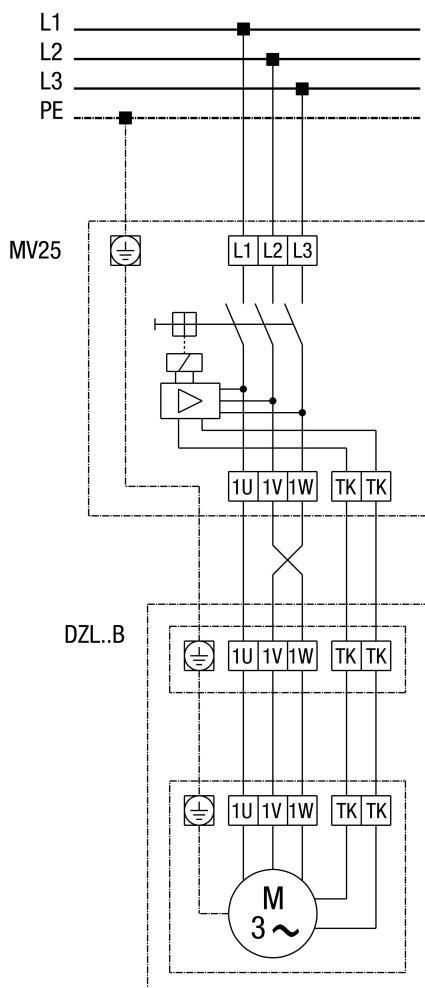

DZL 40/2 B

DZL...B стандартное исполнение (левый ход, 1 скорость вращения)

SC - защитный контакт
 ТК - термоконттакт

DZL 40/2 B

DZL...B Стандартное исполнение (вращение против часовой стрелки, 1 скорость вращения) с выключателем с полной защитой двигателя MV 25

DZL 40/2 B

DZL...B Стандартное исполнение (вращение против часовой стрелки, 1 скорость вращения) с 5-ступенчатым трансформатором TR... и выключателем с полной защитой двигателя MV 25

DZL 40/2 B

DZL... Стандартное исполнение (вращение против часовой стрелки, 1 скорость вращения) с 5-ступенчатым трансформатором TRV...