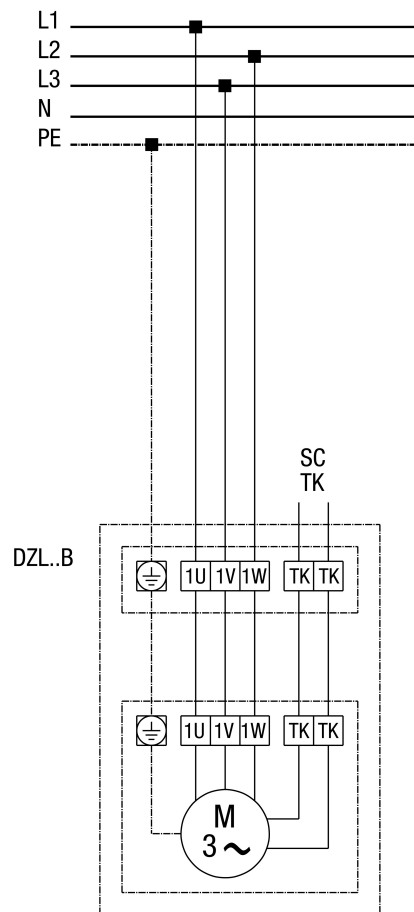

DZL 40/2 B

DZL...B стандартное исполнение (левый ход, 1 скорость вращения)

SC - защитный контакт
 ТК - термоконттакт

DZL 40/2 B

DZL...B Стандартное исполнение (вращение против часовой стрелки, 1 скорость вращения) с выключателем с полной защитой двигателя MV 25

DZL 40/2 B

DZL...B Стандартное исполнение (вращение против часовой стрелки, 1 скорость вращения) с 5-ступенчатым трансформатором TR... и выключателем с полной защитой двигателя MV 25

DZL 40/2 B

DZL... Стандартное исполнение (вращение против часовой стрелки, 1 скорость вращения) с 5-ступенчатым трансформатором TRV...