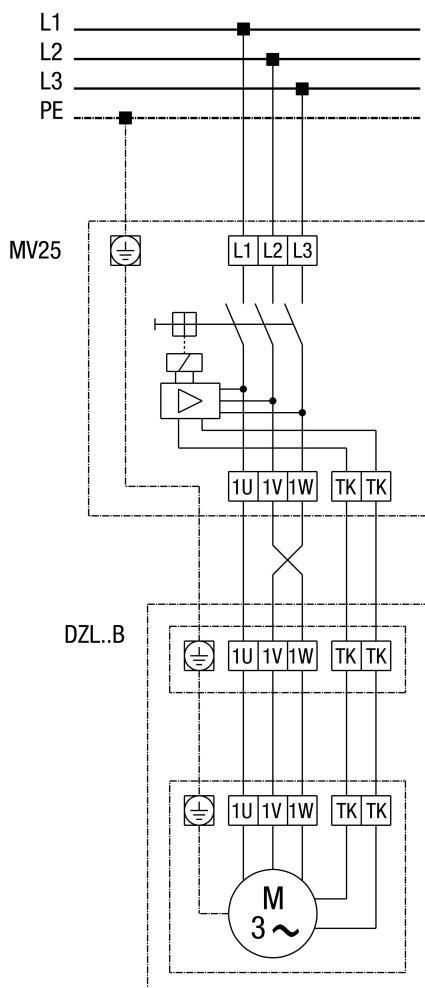

DZL 40/4 B

DZL...B стандартное исполнение (левый ход, 1 скорость вращения)

SC - защитный контакт
 ТК - термоконттакт

DZL 40/4 B

DZL...B Стандартное исполнение (вращение против часовой стрелки, 1 скорость вращения) с выключателем с полной защитой двигателя MV 25

DZL 40/4 B

DZL...B Стандартное исполнение (вращение против часовой стрелки, 1 скорость вращения) с 5-ступенчатым трансформатором TR... и выключателем с полной защитой двигателя MV 25

DZL 40/4 B

DZL... Стандартное исполнение (вращение против часовой стрелки, 1 скорость вращения) с 5-ступенчатым трансформатором TRV...