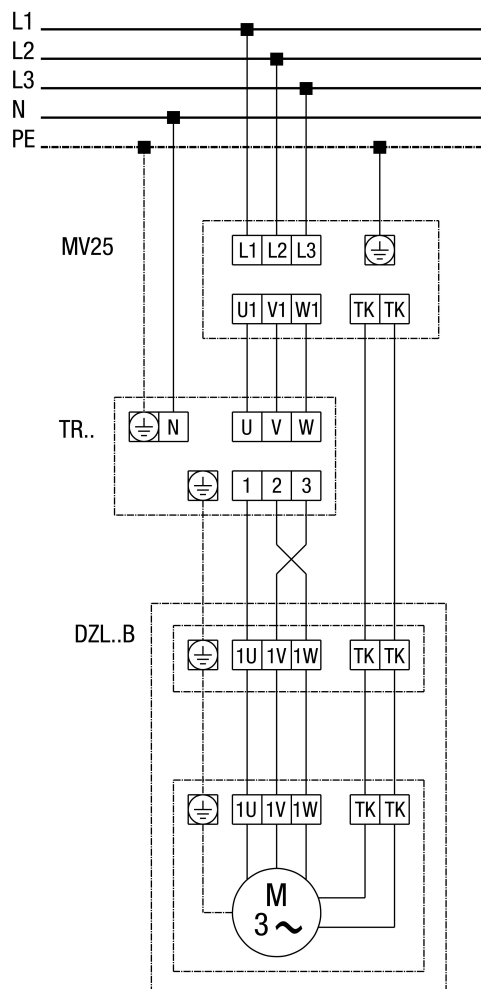

DZL 40/4 B

DZL...B стандартное исполнение (левый ход, 1 скорость вращения)

SC - защитный контакт
 ТК - термоконттакт

DZL 40/4 B

DZL...B Стандартное исполнение (вращение против часовой стрелки, 1 скорость вращения) с выключателем с полной защитой двигателя MV 25

DZL 40/4 B

DZL...B Стандартное исполнение (вращение против часовой стрелки, 1 скорость вращения) с 5-ступенчатым трансформатором TR... и выключателем с полной защитой двигателя MV 25

DZL 40/4 B

DZL... Стандартное исполнение (вращение против часовой стрелки, 1 скорость вращения) с 5-ступенчатым трансформатором TRV...