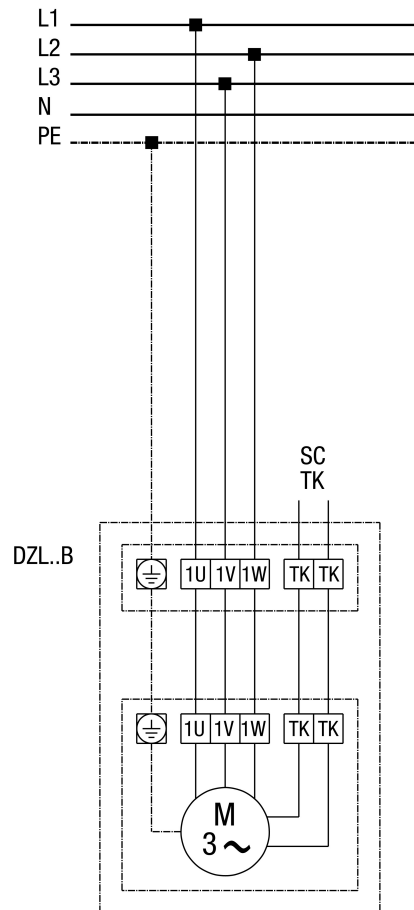

DZL 40/4 B

DZL...B стандартное исполнение (левый ход, 1 скорость вращения)

SC - защитный контакт
 ТК - термоконттакт

DZL 40/4 B

DZL...B Стандартное исполнение (вращение против часовой стрелки, 1 скорость вращения) с выключателем с полной защитой двигателя MV 25

DZL 40/4 B

DZL...B Стандартное исполнение (вращение против часовой стрелки, 1 скорость вращения) с 5-ступенчатым трансформатором TR... и выключателем с полной защитой двигателя MV 25

DZL 40/4 B

DZL... Стандартное исполнение (вращение против часовой стрелки, 1 скорость вращения) с 5-ступенчатым трансформатором TRV...