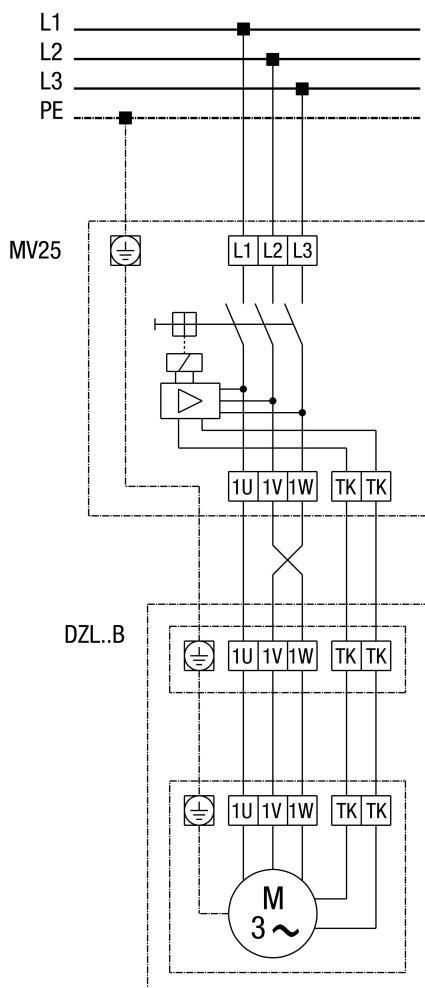

# DZL 45/4 B

**DZL...B стандартное исполнение (левый ход, 1 скорость вращения)**

SC - защитный контакт  
 ТК - термоконттакт

# DZL 45/4 B

**DZL...B Стандартное исполнение (вращение против часовой стрелки, 1 скорость вращения) с выключателем с полной защитой двигателя MV 25**

# DZL 45/4 B

# DZL 45/4 B

**DZL... Стандартное исполнение (вращение против часовой стрелки, 1 скорость вращения) с 5-ступенчатым трансформатором TRV...**