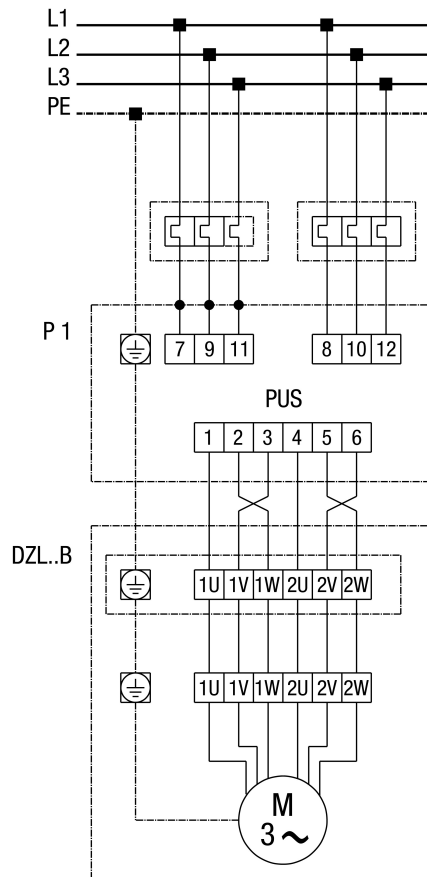

# DZL 45/4 B

**DZL...B стандартное исполнение (левый ход, 1 скорость вращения)**

SC - защитный контакт  
 ТК - термоконттакт

# DZL 45/4 B

**DZL...B Стандартное исполнение (вращение против часовой стрелки, 1 скорость вращения) с выключателем с полной защитой двигателя MV 25**

# DZL 45/4 B

**DZL...B Стандартное исполнение (вращение против часовой стрелки, 1 скорость вращения) с 5-ступенчатым трансформатором TR... и выключателем с полной защитой двигателя MV 25**

# DZL 45/4 B

**DZL... Стандартное исполнение (вращение против часовой стрелки, 1 скорость вращения) с 5-ступенчатым трансформатором TRV...**