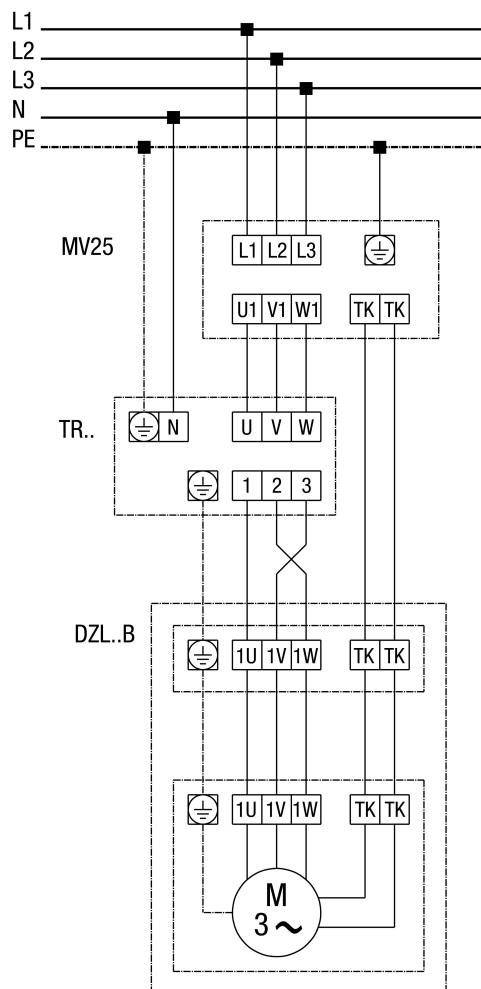

# DZL 45/4 B

**DZL...B стандартное исполнение (левый ход, 1 скорость вращения)**

SC - защитный контакт  
 ТК - термоконттакт

# DZL 45/4 B

**DZL...B Стандартное исполнение (вращение против часовой стрелки, 1 скорость вращения) с выключателем с полной защитой двигателя MV 25**

# DZL 45/4 B

# DZL 45/4 B

**DZL... Стандартное исполнение (вращение против часовой стрелки, 1 скорость вращения) с 5-ступенчатым трансформатором TRV...**