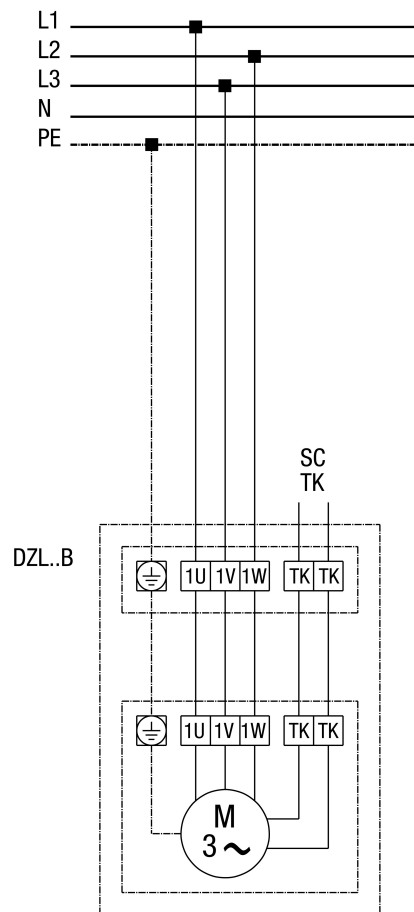

# DZL 45/4 B

**DZL...B стандартное исполнение (левый ход, 1 скорость вращения)**

SC - защитный контакт  
 ТК - термоконттакт

# DZL 45/4 B

**DZL...B Стандартное исполнение (вращение против часовой стрелки, 1 скорость вращения) с выключателем с полной защитой двигателя MV 25**

# DZL 45/4 B

**DZL...B Стандартное исполнение (вращение против часовой стрелки, 1 скорость вращения) с 5-ступенчатым трансформатором TR... и выключателем с полной защитой двигателя MV 25**

# DZL 45/4 B

**DZL... Стандартное исполнение (вращение против часовой стрелки, 1 скорость вращения) с 5-ступенчатым трансформатором TRV...**