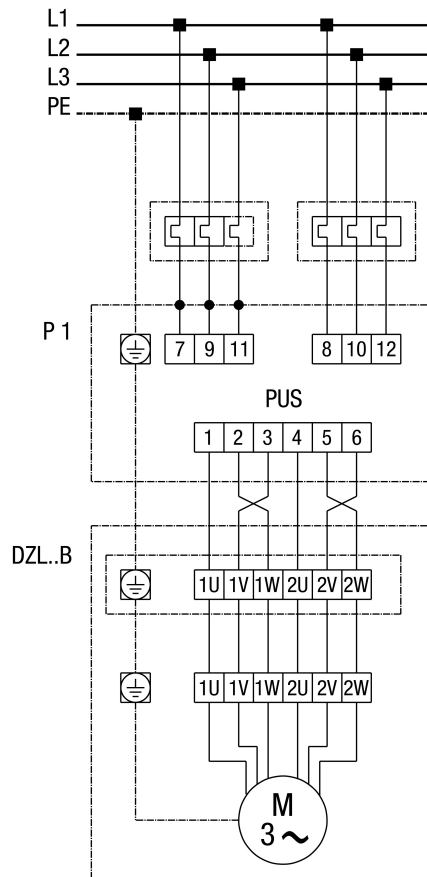

DZL 45/6 В

DZL...В стандартное исполнение (левый ход, 1 скорость вращения)

SC - защитный контакт
 ТК - термоконттакт

DZL 45/6 B

DZL...B Стандартное исполнение (вращение против часовой стрелки, 1 скорость вращения) с выключателем с полной защитой двигателя MV 25

DZL 45/6 B

DZL 45/6 B

DZL...B Стандартное исполнение (вращение против часовой стрелки, 1 скорость вращения) с 5-ступенчатым трансформатором TR... и выключателем с полной защитой двигателя MV 25

DZL 45/6 B

DZL... Стандартное исполнение (вращение против часовой стрелки, 1 скорость вращения) с 5-ступенчатым трансформатором TRV...