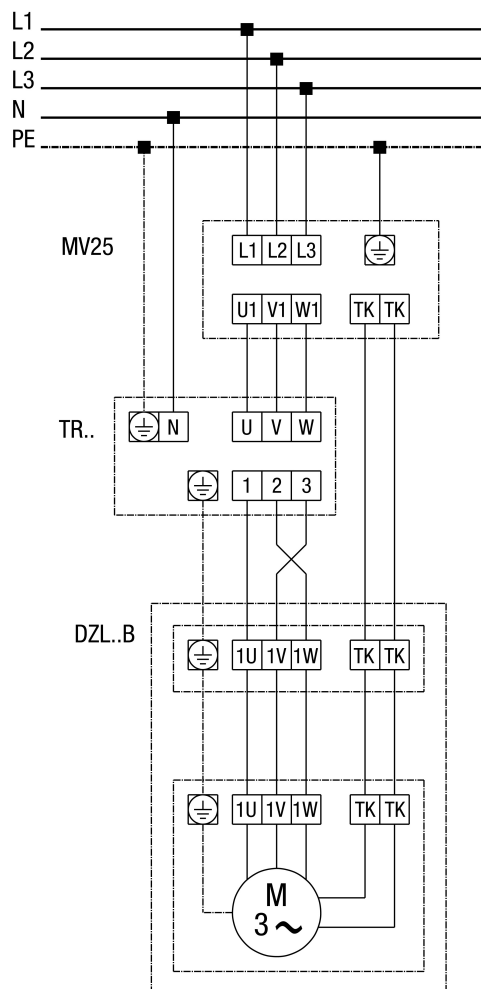

DZL 45/6 В

DZL...В стандартное исполнение (левый ход, 1 скорость вращения)

SC - защитный контакт
 ТК - термоконттакт

DZL 45/6 B

DZL...B Стандартное исполнение (вращение против часовой стрелки, 1 скорость вращения) с выключателем с полной защитой двигателя MV 25

DZL 45/6 B

DZL 45/6 B

DZL...B Стандартное исполнение (вращение против часовой стрелки, 1 скорость вращения) с 5-ступенчатым трансформатором TR... и выключателем с полной защитой двигателя MV 25

DZL 45/6 B

DZL... Стандартное исполнение (вращение против часовой стрелки, 1 скорость вращения) с 5-ступенчатым трансформатором TRV...