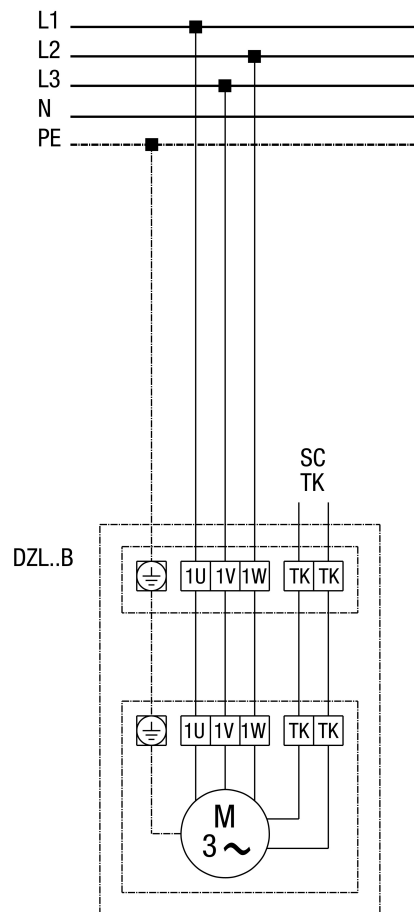

DZL 45/6 В

DZL...В стандартное исполнение (левый ход, 1 скорость вращения)

SC - защитный контакт
 ТК - термоконттакт

DZL 45/6 B

DZL...B Стандартное исполнение (вращение против часовой стрелки, 1 скорость вращения) с выключателем с полной защитой двигателя MV 25

DZL 45/6 B

DZL 45/6 B

DZL...B Стандартное исполнение (вращение против часовой стрелки, 1 скорость вращения) с 5-ступенчатым трансформатором TR... и выключателем с полной защитой двигателя MV 25

DZL 45/6 B

DZL... Стандартное исполнение (вращение против часовой стрелки, 1 скорость вращения) с 5-ступенчатым трансформатором TRV...