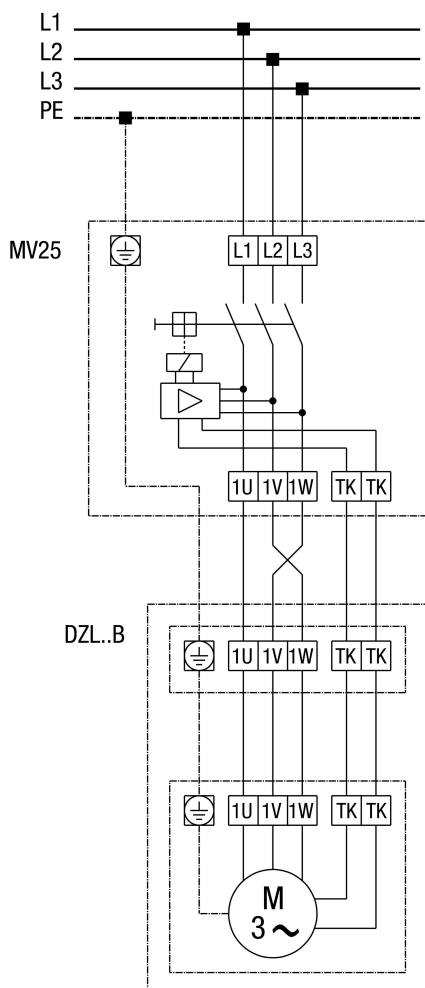

DZL 45/6 В

DZL...В стандартное исполнение (левый ход, 1 скорость вращения)

SC - защитный контакт
 ТК - термоконттакт

DZL 45/6 B

DZL...B Стандартное исполнение (вращение против часовой стрелки, 1 скорость вращения) с выключателем с полной защитой двигателя MV 25

DZL 45/6 B

DZL 45/6 B

DZL...B Стандартное исполнение (вращение против часовой стрелки, 1 скорость вращения) с 5-ступенчатым трансформатором TR... и выключателем с полной защитой двигателя MV 25

DZL 45/6 B

DZL... Стандартное исполнение (вращение против часовой стрелки, 1 скорость вращения) с 5-ступенчатым трансформатором TRV...