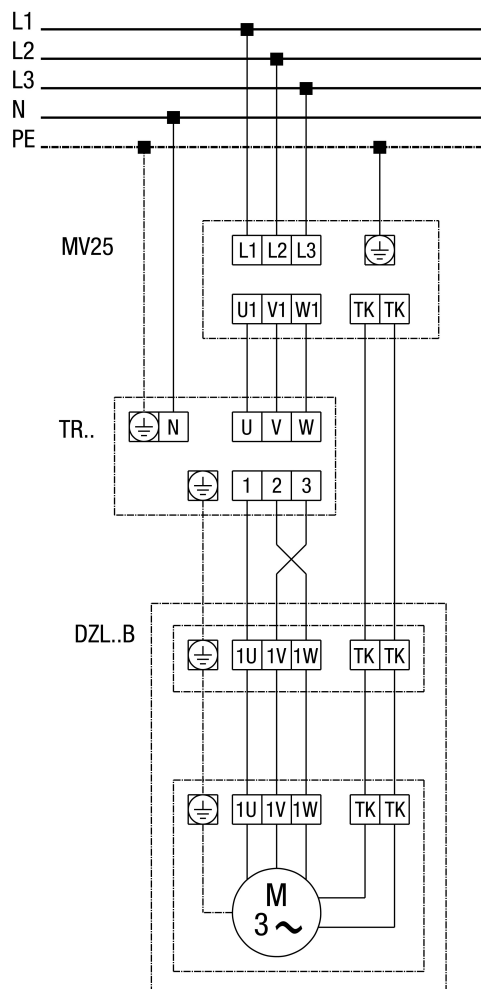

# DZL 50/4 B

**DZL...B стандартное исполнение (левый ход, 1 скорость вращения)**

SC - защитный контакт  
 ТК - термодатчик

# DZL 50/4 B

**DZL...B Стандартное исполнение (вращение против часовой стрелки, 1 скорость вращения) с выключателем с полной защитой двигателя MV 25**

# DZL 50/4 B

**DZL...B Стандартное исполнение (вращение против часовой стрелки, 1 скорость вращения) с 5-ступенчатым трансформатором TR... и выключателем с полной защитой двигателя MV 25**

# DZL 50/4 B

**DZL... Стандартное исполнение (вращение против часовой стрелки, 1 скорость вращения) с 5-ступенчатым трансформатором TRV...**