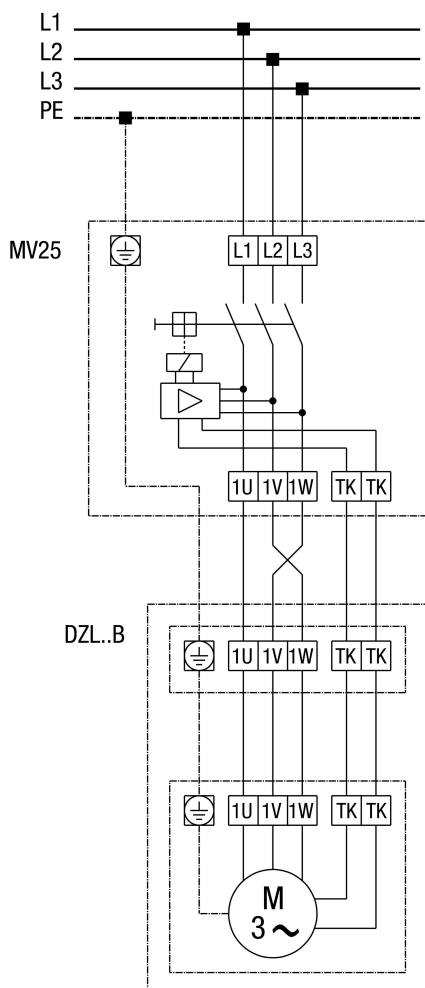

# DZL 50/4 B

**DZL...B стандартное исполнение (левый ход, 1 скорость вращения)**

SC - защитный контакт  
 ТК - термодатчик

# DZL 50/4 B

**DZL...B Стандартное исполнение (вращение против часовой стрелки, 1 скорость вращения) с выключателем с полной защитой двигателя MV 25**

# DZL 50/4 B

**DZL...B Стандартное исполнение (вращение против часовой стрелки, 1 скорость вращения) с 5-ступенчатым трансформатором TR... и выключателем с полной защитой двигателя MV 25**

# DZL 50/4 B

**DZL... Стандартное исполнение (вращение против часовой стрелки, 1 скорость вращения) с 5-ступенчатым трансформатором TRV...**