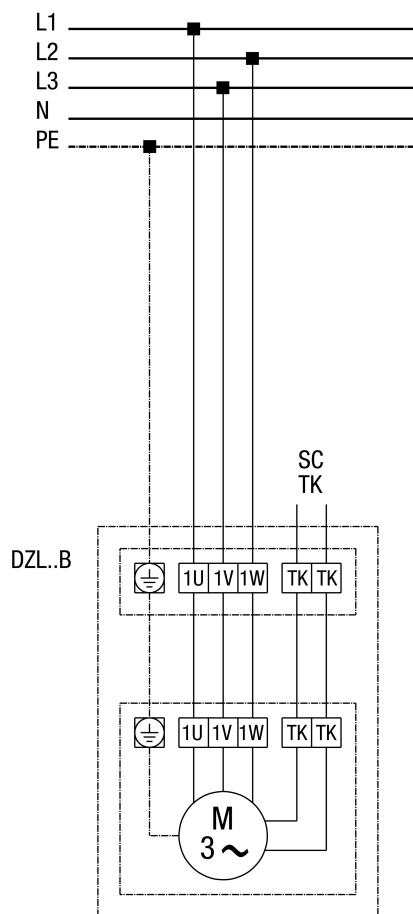

# DZL 50/4 B

**DZL...B стандартное исполнение (левый ход, 1 скорость вращения)**

SC - защитный контакт  
 ТК - термодатчик

# DZL 50/4 B

**DZL...B Стандартное исполнение (вращение против часовой стрелки, 1 скорость вращения) с выключателем с полной защитой двигателя MV 25**

# DZL 50/4 B

**DZL...B Стандартное исполнение (вращение против часовой стрелки, 1 скорость вращения) с 5-ступенчатым трансформатором TR... и выключателем с полной защитой двигателя MV 25**

# DZL 50/4 B

**DZL... Стандартное исполнение (вращение против часовой стрелки, 1 скорость вращения) с 5-ступенчатым трансформатором TRV...**