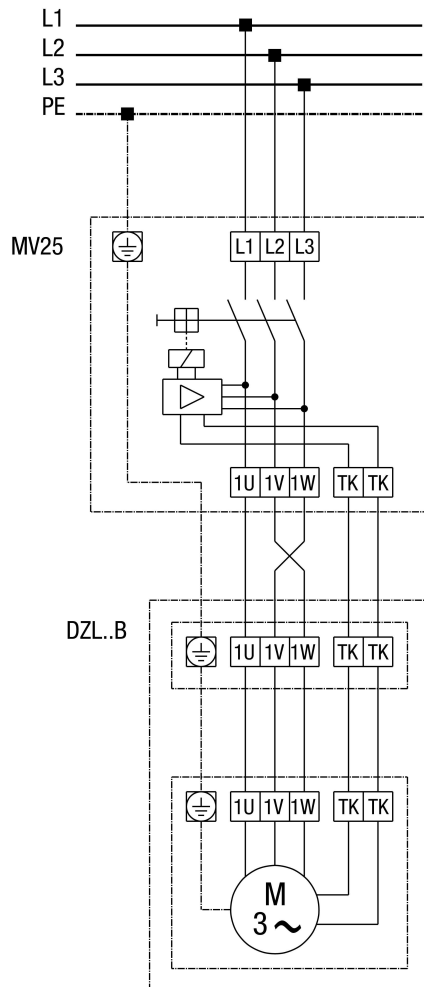

# DZL 50/6 B

**DZL...B стандартное исполнение (левый ход, 1 скорость вращения)**

SC - защитный контакт  
 ТК - термоконттакт

# DZL 50/6 B

**DZL...B Стандартное исполнение (вращение против часовой стрелки, 1 скорость вращения) с выключателем с полной защитой двигателя MV 25**

# DZL 50/6 B

**DZL...B Стандартное исполнение (вращение против часовой стрелки, 1 скорость вращения) с 5-ступенчатым трансформатором TR... и выключателем с полной защитой двигателя MV 25**

# DZL 50/6 B

**DZL... Стандартное исполнение (вращение против часовой стрелки, 1 скорость вращения) с 5-ступенчатым трансформатором TRV...**