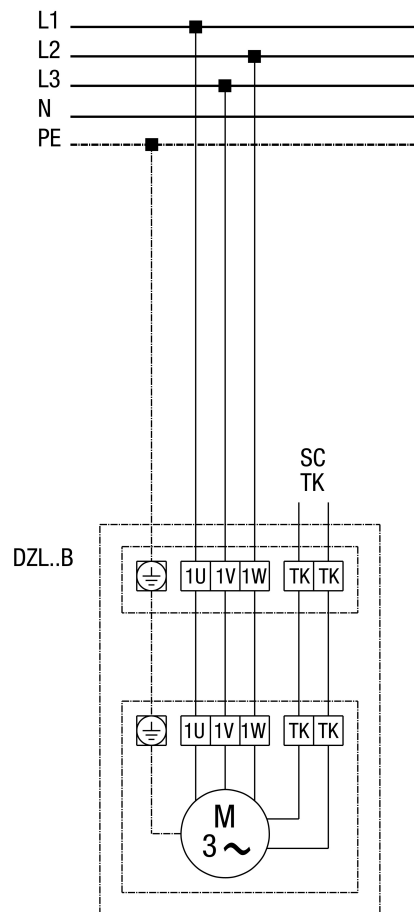

# DZL 50/6 B

**DZL...B стандартное исполнение (левый ход, 1 скорость вращения)**

SC - защитный контакт  
 ТК - термоконттакт

# DZL 50/6 B

**DZL...B Стандартное исполнение (вращение против часовой стрелки, 1 скорость вращения) с выключателем с полной защитой двигателя MV 25**

# DZL 50/6 B

**DZL...B Стандартное исполнение (вращение против часовой стрелки, 1 скорость вращения) с 5-ступенчатым трансформатором TR... и выключателем с полной защитой двигателя MV 25**

# DZL 50/6 B

**DZL... Стандартное исполнение (вращение против часовой стрелки, 1 скорость вращения) с 5-ступенчатым трансформатором TRV...**