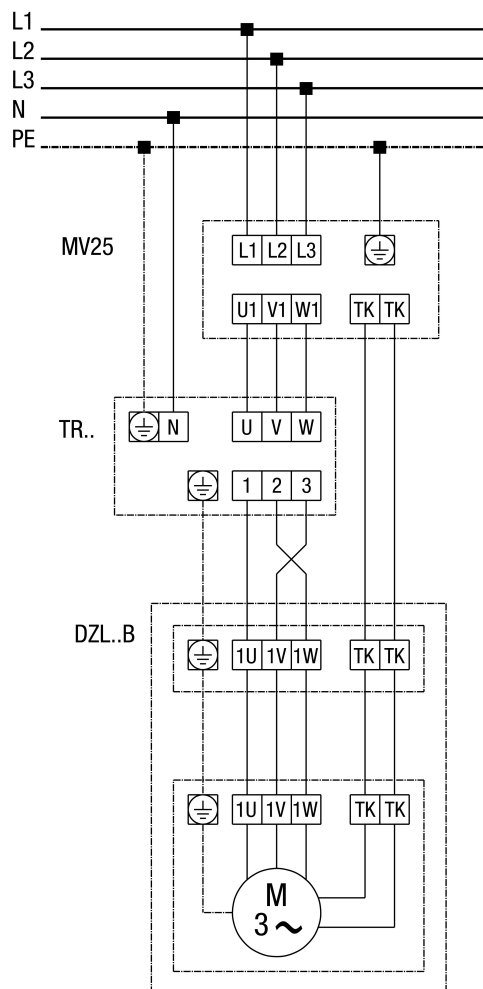

# DZL 50/6 B

**DZL...B стандартное исполнение (левый ход, 1 скорость вращения)**

SC - защитный контакт  
 ТК - термоконттакт

# DZL 50/6 B

**DZL...B Стандартное исполнение (вращение против часовой стрелки, 1 скорость вращения) с выключателем с полной защитой двигателя MV 25**

# DZL 50/6 B

**DZL...B Стандартное исполнение (вращение против часовой стрелки, 1 скорость вращения) с 5-ступенчатым трансформатором TR... и выключателем с полной защитой двигателя MV 25**

# DZL 50/6 B

**DZL... Стандартное исполнение (вращение против часовой стрелки, 1 скорость вращения) с 5-ступенчатым трансформатором TRV...**