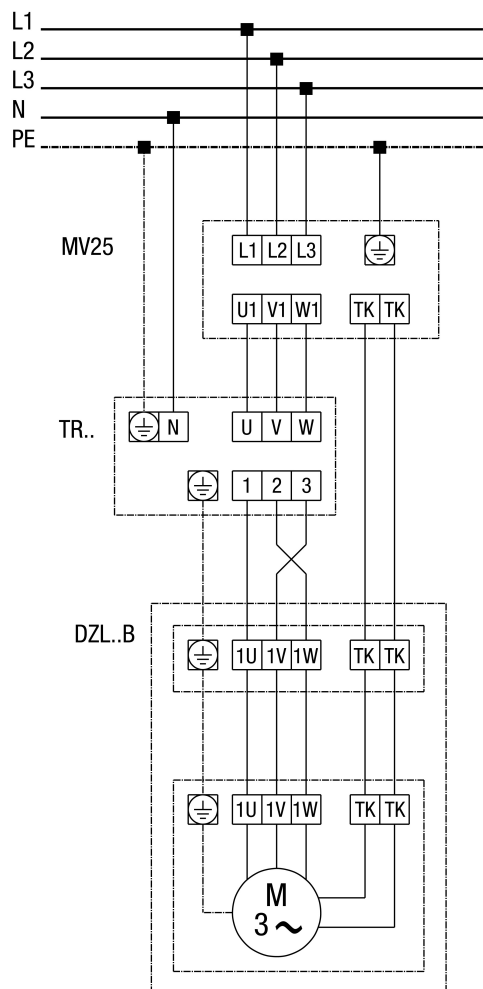

# DZL 56/4 B

**DZL...B стандартное исполнение (левый ход, 1 скорость вращения)**

SC - защитный контакт  
 ТК - термоконттакт

# DZL 56/4 B

**DZL...B Стандартное исполнение (вращение против часовой стрелки, 1 скорость вращения) с выключателем с полной защитой двигателя MV 25**

# DZL 56/4 B

**DZL...B Стандартное исполнение (вращение против часовой стрелки, 1 скорость вращения) с 5-ступенчатым трансформатором TR... и выключателем с полной защитой двигателя MV 25**

# DZL 56/4 B

**DZL... Стандартное исполнение (вращение против часовой стрелки, 1 скорость вращения) с 5-ступенчатым трансформатором TRV...**