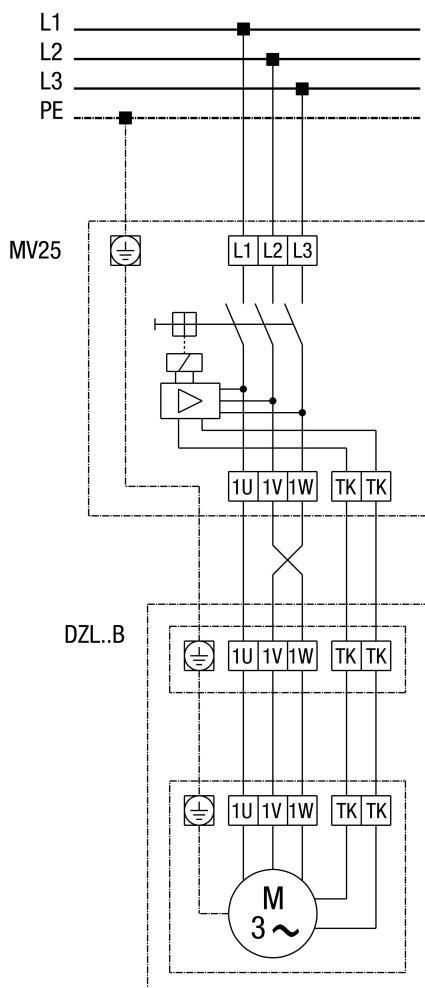

# DZL 56/4 B

**DZL...B стандартное исполнение (левый ход, 1 скорость вращения)**

SC - защитный контакт  
 ТК - термоконттакт

# DZL 56/4 B

**DZL...B Стандартное исполнение (вращение против часовой стрелки, 1 скорость вращения) с выключателем с полной защитой двигателя MV 25**

# DZL 56/4 B

**DZL...B Стандартное исполнение (вращение против часовой стрелки, 1 скорость вращения) с 5-ступенчатым трансформатором TR... и выключателем с полной защитой двигателя MV 25**

# DZL 56/4 B

**DZL... Стандартное исполнение (вращение против часовой стрелки, 1 скорость вращения) с 5-ступенчатым трансформатором TRV...**