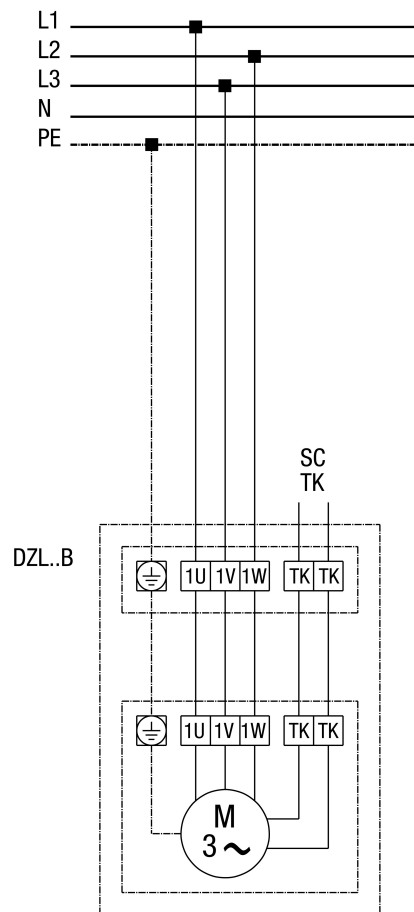

# DZL 56/4 B

**DZL...B стандартное исполнение (левый ход, 1 скорость вращения)**

SC - защитный контакт  
 ТК - термоконттакт

# DZL 56/4 B

**DZL...B Стандартное исполнение (вращение против часовой стрелки, 1 скорость вращения) с выключателем с полной защитой двигателя MV 25**

# DZL 56/4 B

**DZL...B Стандартное исполнение (вращение против часовой стрелки, 1 скорость вращения) с 5-ступенчатым трансформатором TR... и выключателем с полной защитой двигателя MV 25**

# DZL 56/4 B

**DZL... Стандартное исполнение (вращение против часовой стрелки, 1 скорость вращения) с 5-ступенчатым трансформатором TRV...**