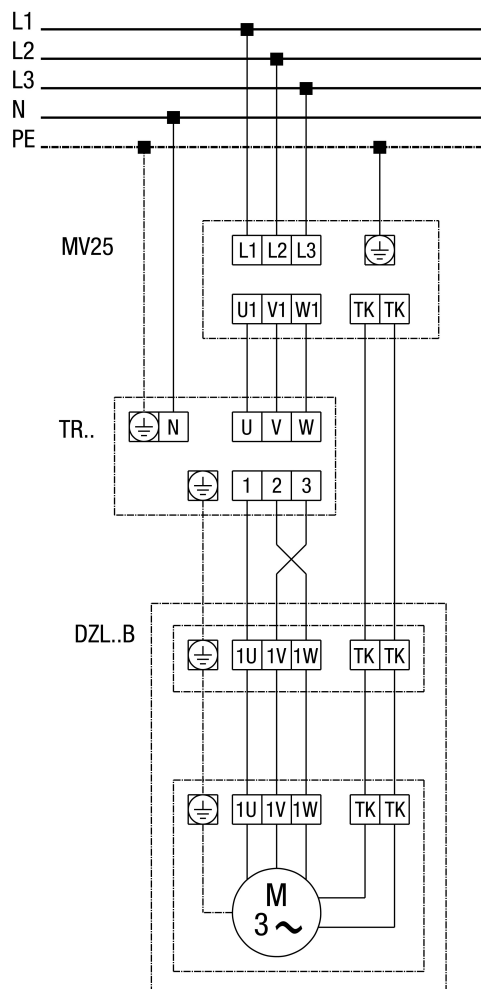

DZL 56/6 B

DZL...B стандартное исполнение (левый ход, 1 скорость вращения)

SC - защитный контакт
 ТК - термодатчик

DZL 56/6 B

DZL...B Стандартное исполнение (вращение против часовой стрелки, 1 скорость вращения) с выключателем с полной защитой двигателя MV 25

DZL 56/6 B

DZL...B Стандартное исполнение (вращение против часовой стрелки, 1 скорость вращения) с 5-ступенчатым трансформатором TR... и выключателем с полной защитой двигателя MV 25

DZL 56/6 B

DZL... Стандартное исполнение (вращение против часовой стрелки, 1 скорость вращения) с 5-ступенчатым трансформатором TRV...