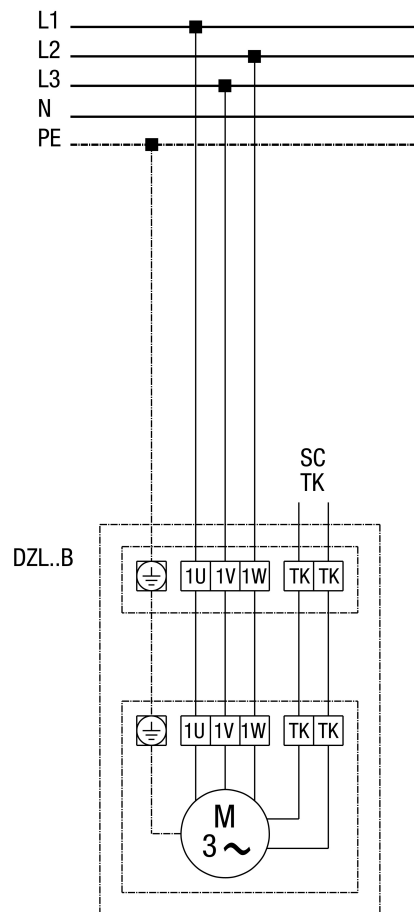

DZL 56/6 B

DZL...B стандартное исполнение (левый ход, 1 скорость вращения)

SC - защитный контакт
 ТК - термодатчик

DZL 56/6 B

DZL...B Стандартное исполнение (вращение против часовой стрелки, 1 скорость вращения) с выключателем с полной защитой двигателя MV 25

DZL 56/6 B

DZL...B Стандартное исполнение (вращение против часовой стрелки, 1 скорость вращения) с 5-ступенчатым трансформатором TR... и выключателем с полной защитой двигателя MV 25

DZL 56/6 B

DZL... Стандартное исполнение (вращение против часовой стрелки, 1 скорость вращения) с 5-ступенчатым трансформатором TRV...