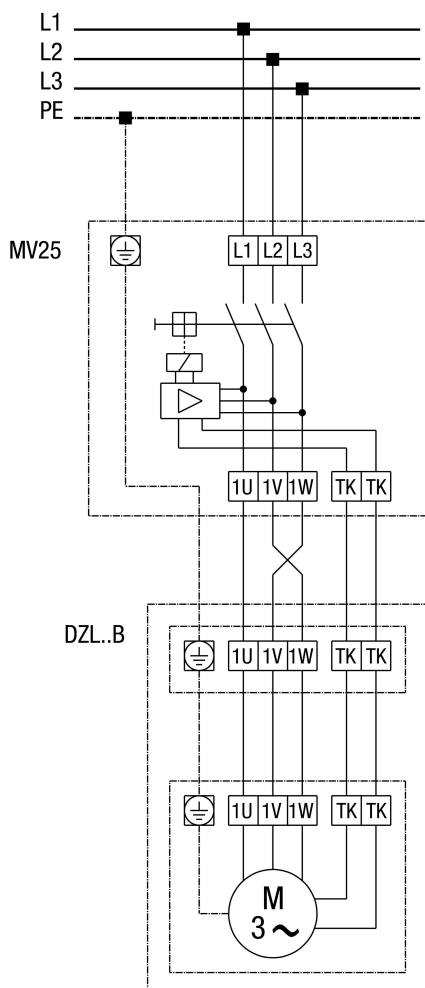

DZL 56/6 B

DZL...B стандартное исполнение (левый ход, 1 скорость вращения)

SC - защитный контакт
 ТК - термодатчик

DZL 56/6 B

DZL...B Стандартное исполнение (вращение против часовой стрелки, 1 скорость вращения) с выключателем с полной защитой двигателя MV 25

DZL 56/6 B

DZL...B Стандартное исполнение (вращение против часовой стрелки, 1 скорость вращения) с 5-ступенчатым трансформатором TR... и выключателем с полной защитой двигателя MV 25

DZL 56/6 B

DZL... Стандартное исполнение (вращение против часовой стрелки, 1 скорость вращения) с 5-ступенчатым трансформатором TRV...