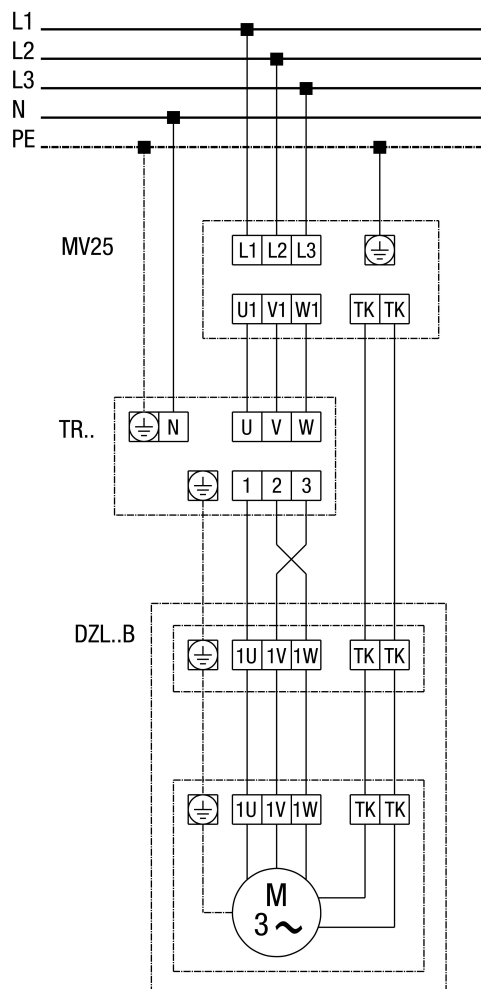

DZL 60/4 B

DZL...B стандартное исполнение (левый ход, 1 скорость вращения)

SC - защитный контакт
 ТК - термоконттакт

DZL 60/4 B

DZL...B Стандартное исполнение (вращение против часовой стрелки, 1 скорость вращения) с выключателем с полной защитой двигателя MV 25

DZL 60/4 B

DZL...B Стандартное исполнение (вращение против часовой стрелки, 1 скорость вращения) с 5-ступенчатым трансформатором TR... и выключателем с полной защитой двигателя MV 25

DZL 60/4 B

DZL... Стандартное исполнение (вращение против часовой стрелки, 1 скорость вращения) с 5-ступенчатым трансформатором TRV...