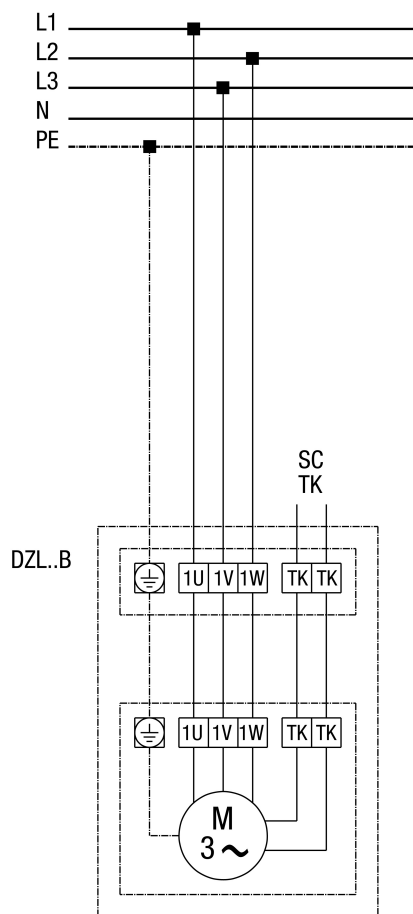

DZL 60/4 B

DZL...B стандартное исполнение (левый ход, 1 скорость вращения)

SC - защитный контакт
 ТК - термоконттакт

DZL 60/4 B

DZL...B Стандартное исполнение (вращение против часовой стрелки, 1 скорость вращения) с выключателем с полной защитой двигателя MV 25

DZL 60/4 B

DZL...B Стандартное исполнение (вращение против часовой стрелки, 1 скорость вращения) с 5-ступенчатым трансформатором TR... и выключателем с полной защитой двигателя MV 25

DZL 60/4 B

DZL... Стандартное исполнение (вращение против часовой стрелки, 1 скорость вращения) с 5-ступенчатым трансформатором TRV...