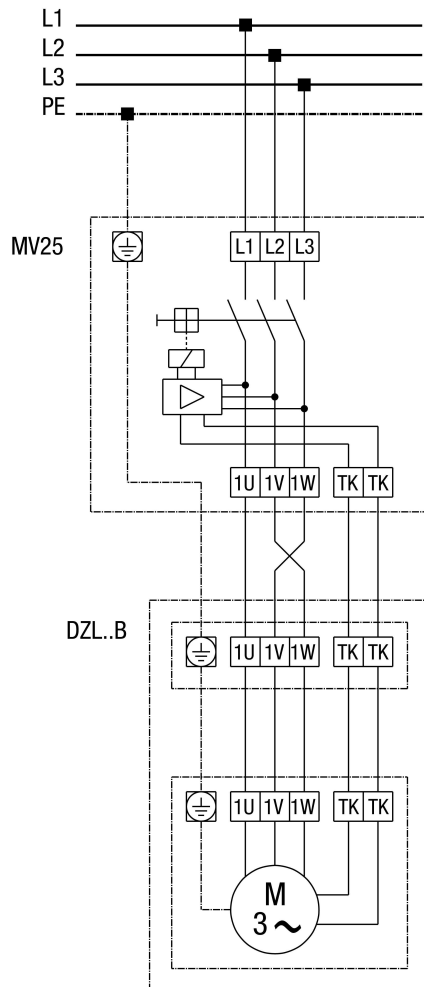

DZL 60/4 B

DZL...B стандартное исполнение (левый ход, 1 скорость вращения)

SC - защитный контакт
 ТК - термоконттакт

DZL 60/4 B

DZL...B Стандартное исполнение (вращение против часовой стрелки, 1 скорость вращения) с выключателем с полной защитой двигателя MV 25

DZL 60/4 B

DZL...B Стандартное исполнение (вращение против часовой стрелки, 1 скорость вращения) с 5-ступенчатым трансформатором TR... и выключателем с полной защитой двигателя MV 25

DZL 60/4 B

DZL... Стандартное исполнение (вращение против часовой стрелки, 1 скорость вращения) с 5-ступенчатым трансформатором TRV...