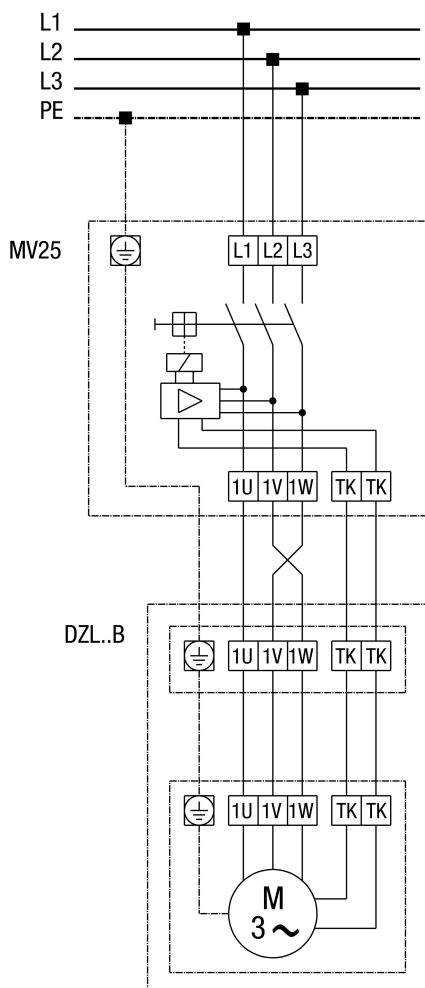

DZL 60/6 B

DZL...B стандартное исполнение (левый ход, 1 скорость вращения)

SC - защитный контакт
 ТК - термоконттакт

DZL 60/6 B

DZL...B Стандартное исполнение (вращение против часовой стрелки, 1 скорость вращения) с выключателем с полной защитой двигателя MV 25

DZL 60/6 B

DZL...B Стандартное исполнение (вращение против часовой стрелки, 1 скорость вращения) с 5-ступенчатым трансформатором TR... и выключателем с полной защитой двигателя MV 25

DZL 60/6 B

DZL... Стандартное исполнение (вращение против часовой стрелки, 1 скорость вращения) с 5-ступенчатым трансформатором TRV...