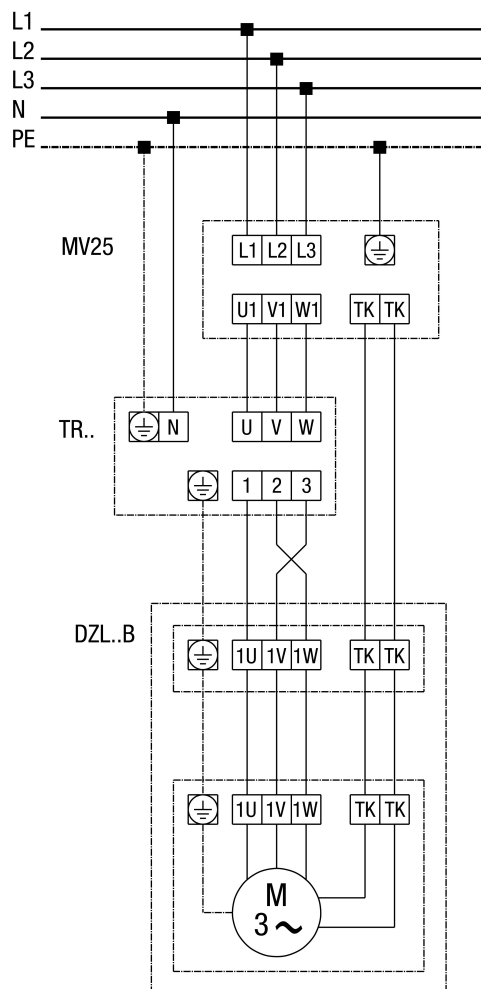

DZL 60/6 B

DZL...B стандартное исполнение (левый ход, 1 скорость вращения)

SC - защитный контакт
 ТК - термоконттакт

DZL 60/6 B

DZL...B Стандартное исполнение (вращение против часовой стрелки, 1 скорость вращения) с выключателем с полной защитой двигателя MV 25

DZL 60/6 B

DZL...B Стандартное исполнение (вращение против часовой стрелки, 1 скорость вращения) с 5-ступенчатым трансформатором TR... и выключателем с полной защитой двигателя MV 25

DZL 60/6 B

DZL... Стандартное исполнение (вращение против часовой стрелки, 1 скорость вращения) с 5-ступенчатым трансформатором TRV...