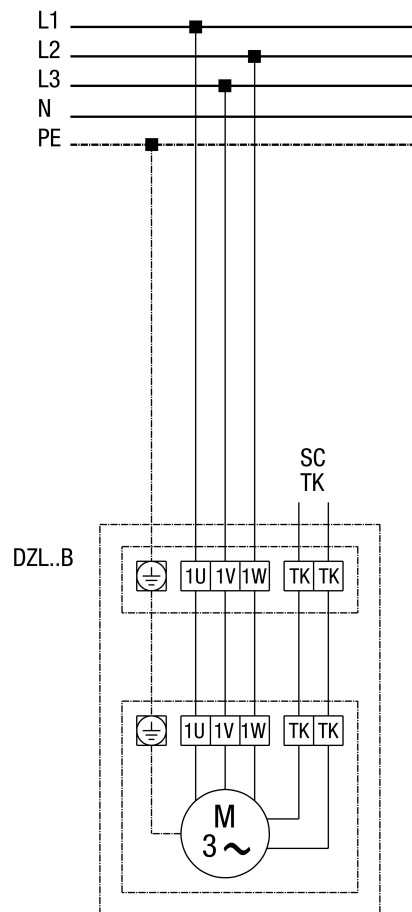

DZL 60/6 B

DZL...B стандартное исполнение (левый ход, 1 скорость вращения)

SC - защитный контакт
 ТК - термоконттакт

DZL 60/6 B

DZL...B Стандартное исполнение (вращение против часовой стрелки, 1 скорость вращения) с выключателем с полной защитой двигателя MV 25

DZL 60/6 B

DZL...B Стандартное исполнение (вращение против часовой стрелки, 1 скорость вращения) с 5-ступенчатым трансформатором TR... и выключателем с полной защитой двигателя MV 25

DZL 60/6 B

DZL... Стандартное исполнение (вращение против часовой стрелки, 1 скорость вращения) с 5-ступенчатым трансформатором TRV...