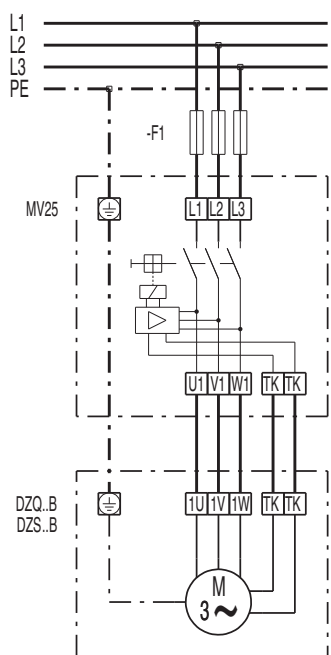

DZQ 25/2 В

DZQ/DZS/DZF..В стандартное исполнение (вращение по часовой стрелке, 1 скорость вращения)

SC – защитный контакт
TK – термоконттакт

DZQ/DZS/DZF..В стандартное исполнение (вращение против часовой стрелки, 1 скорость вращения)

SC – защитный контакт
TK – термоконттакт

DZQ 25/2 B

DZQ 25/2 B

DZQ 25/2 В

DZQ 25/2 B