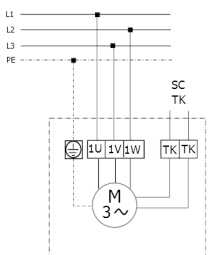

DZQ 25/2 В

DZQ/DZS/DZF..В стандартное исполнение (вращение по часовой стрелке, 1 скорость вращения)

SC – защитный контакт
TK – термоконттакт

DZQ/DZS/DZF..В стандартное исполнение (вращение против часовой стрелки, 1 скорость вращения)

SC – защитный контакт
TK – термоконттакт

DZQ 25/2 B

DZQ 25/2 B

DZQ 25/2 В

DZQ 25/2 B