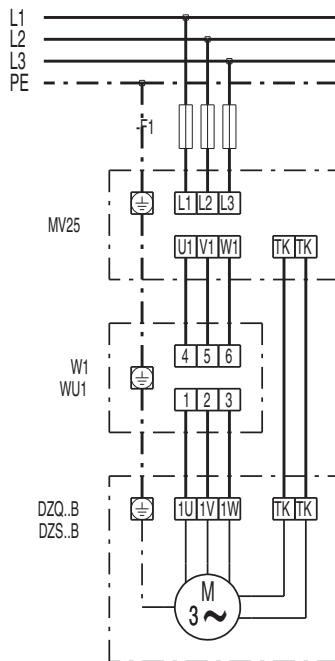

DZQ 25/2 В

DZQ/DZS/DZF..В стандартное исполнение (вращение по часовой стрелке, 1 скорость вращения)

SC – защитный контакт
TK – термоконттакт

DZQ/DZS/DZF..В стандартное исполнение (вращение против часовой стрелки, 1 скорость вращения)

SC – защитный контакт
TK – термоконттакт

DZQ 25/2 B

DZQ 25/2 B

DZQ 25/2 В

DZQ 25/2 B