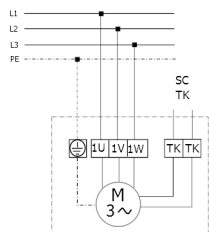

DZQ 25/2 В

DZQ/DZS/DZF..В стандартное исполнение (вращение по часовой стрелке, 1 скорость вращения)

SC – защитный контакт
TK – термоконттакт

DZQ/DZS/DZF..В стандартное исполнение (вращение против часовой стрелки, 1 скорость вращения)

SC – защитный контакт
TK – термоконттакт

DZQ 25/2 B

DZQ 25/2 B

DZQ 25/2 В

DZQ 25/2 B