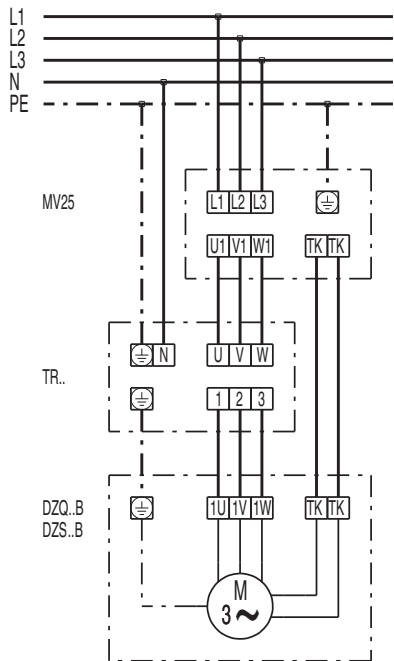

DZQ 25/2 В

DZQ/DZS/DZF..В стандартное исполнение (вращение по часовой стрелке, 1 скорость вращения)

SC – защитный контакт
TK – термоконттакт

DZQ/DZS/DZF..В стандартное исполнение (вращение против часовой стрелки, 1 скорость вращения)

SC – защитный контакт
TK – термоконттакт

DZQ 25/2 B

DZQ 25/2 B

DZQ 25/2 В

DZQ 25/2 B