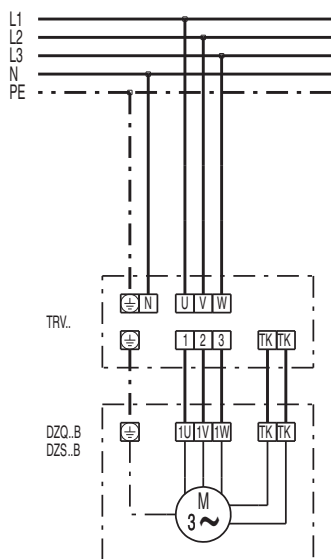

DZQ 25/2 В

DZQ/DZS/DZF..В стандартное исполнение (вращение по часовой стрелке, 1 скорость вращения)

SC – защитный контакт
TK – термоконттакт

DZQ/DZS/DZF..В стандартное исполнение (вращение против часовой стрелки, 1 скорость вращения)

SC – защитный контакт
TK – термоконттакт

DZQ 25/2 B

DZQ 25/2 B

DZQ 25/2 В

DZQ 25/2 B