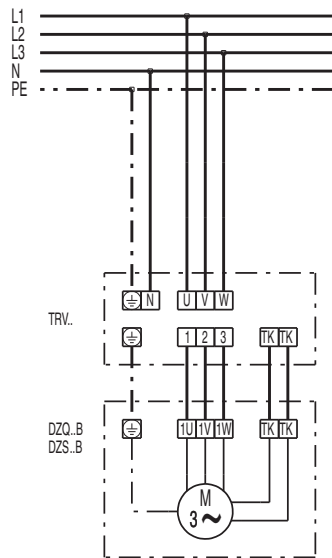

## DZQ 30/4 В

**DZQ/DZS/DZF..В стандартное исполнение (вращение по часовой стрелке, 1 скорость вращения)**

SC – защитный контакт  
TK – термодатчик

**DZQ/DZS/DZF..В стандартное исполнение (вращение против часовой стрелки, 1 скорость вращения)**

SC – защитный контакт  
TK – термодатчик

DZQ 30/4 B

DZQ 30/4 B

DZQ 30/4 В

DZQ 30/4 B