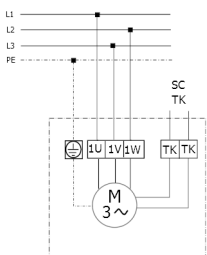

## DZQ 30/4 В

**DZQ/DZS/DZF..В стандартное исполнение (вращение по часовой стрелке, 1 скорость вращения)**

SC – защитный контакт  
TK – термодатчик

**DZQ/DZS/DZF..В стандартное исполнение (вращение против часовой стрелки, 1 скорость вращения)**

SC – защитный контакт  
TK – термодатчик

DZQ 30/4 B

DZQ 30/4 B

DZQ 30/4 В

DZQ 30/4 B