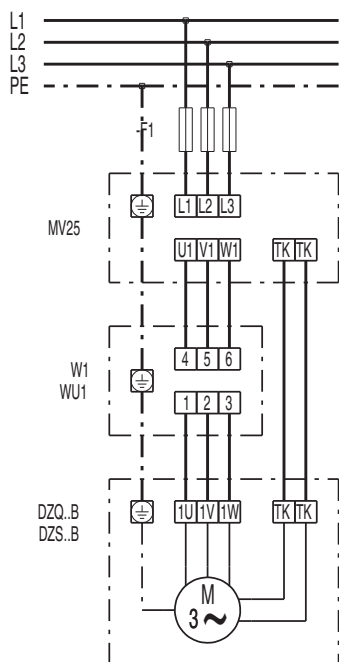

## DZQ 30/4 В

**DZQ/DZS/DZF..В стандартное исполнение (вращение по часовой стрелке, 1 скорость вращения)**

SC – защитный контакт  
TK – термодатчик

**DZQ/DZS/DZF..В стандартное исполнение (вращение против часовой стрелки, 1 скорость вращения)**

SC – защитный контакт  
TK – термодатчик

DZQ 30/4 B

DZQ 30/4 B

DZQ 30/4 В

DZQ 30/4 B