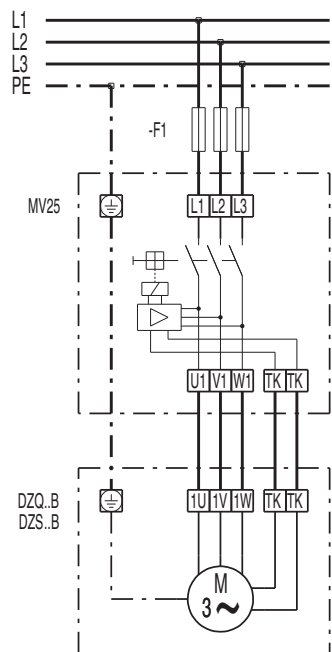

## DZQ 30/4 В

**DZQ/DZS/DZF..В стандартное исполнение (вращение по часовой стрелке, 1 скорость вращения)**

SC – защитный контакт  
TK – термодатчик

**DZQ/DZS/DZF..В стандартное исполнение (вращение против часовой стрелки, 1 скорость вращения)**

SC – защитный контакт  
TK – термодатчик

DZQ 30/4 B

DZQ 30/4 B

DZQ 30/4 В

DZQ 30/4 B