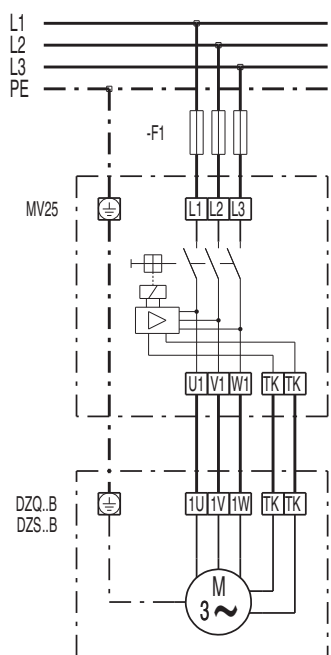

## DZQ 35/2 В

**DZQ/DZS/DZF..В стандартное исполнение (вращение по часовой стрелке, 1 скорость вращения)**

SC – защитный контакт  
TK – термоконттакт

**DZQ/DZS/DZF..В стандартное исполнение (вращение против часовой стрелки, 1 скорость вращения)**

SC – защитный контакт  
TK – термоконттакт

DZQ 35/2 B