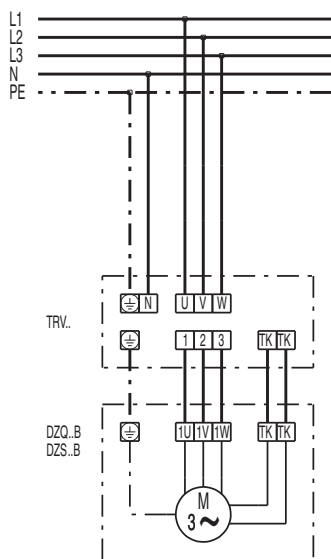

## DZQ 35/2 В

**DZQ/DZS/DZF..В стандартное исполнение (вращение по часовой стрелке, 1 скорость вращения)**

SC – защитный контакт  
TK – термоконттакт

**DZQ/DZS/DZF..В стандартное исполнение (вращение против часовой стрелки, 1 скорость вращения)**

SC – защитный контакт  
TK – термоконттакт

DZQ 35/2 B