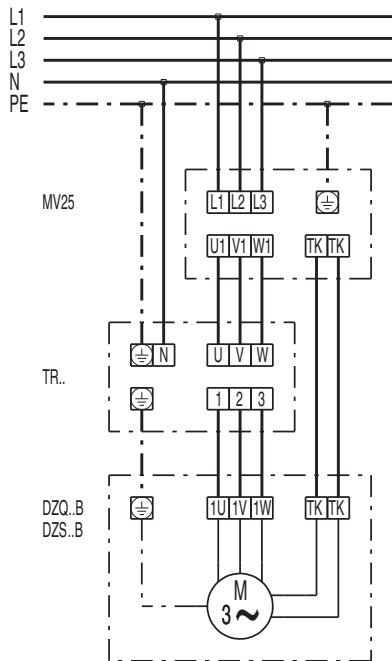

DZQ 35/4 В

DZQ/DZS/DZF..В стандартное исполнение (вращение по часовой стрелке, 1 скорость вращения)

SC – защитный контакт
TK – термоконттакт

DZQ/DZS/DZF..В стандартное исполнение (вращение против часовой стрелки, 1 скорость вращения)

SC – защитный контакт
TK – термоконттакт

DZQ 35/4 B

DZQ 35/4 B

DZQ 35/4 В

DZQ 35/4 B