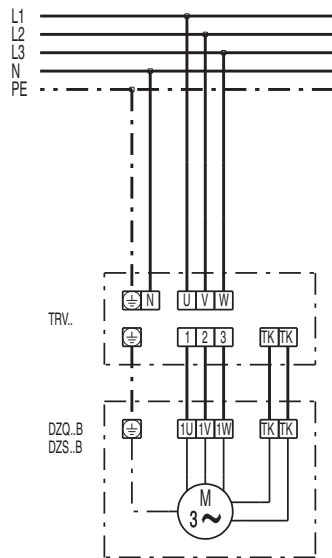

DZQ 35/4 В

DZQ/DZS/DZF..В стандартное исполнение (вращение по часовой стрелке, 1 скорость вращения)

SC – защитный контакт
TK – термоконттакт

DZQ/DZS/DZF..В стандартное исполнение (вращение против часовой стрелки, 1 скорость вращения)

SC – защитный контакт
TK – термоконттакт

DZQ 35/4 B

DZQ 35/4 B

DZQ 35/4 В

DZQ 35/4 B