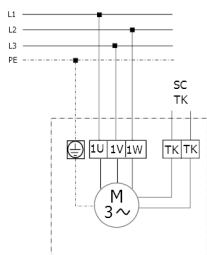

DZQ 35/4 В

DZQ/DZS/DZF..В стандартное исполнение (вращение по часовой стрелке, 1 скорость вращения)

SC – защитный контакт
TK – термоконттакт

DZQ/DZS/DZF..В стандартное исполнение (вращение против часовой стрелки, 1 скорость вращения)

SC – защитный контакт
TK – термоконттакт

DZQ 35/4 B

DZQ 35/4 B

DZQ 35/4 В

DZQ 35/4 B