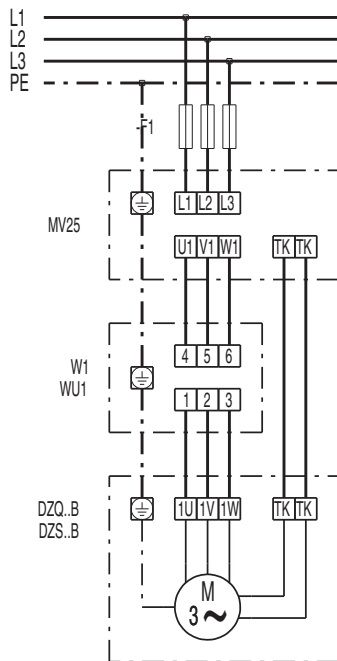

DZQ 35/4 В

DZQ/DZS/DZF..В стандартное исполнение (вращение по часовой стрелке, 1 скорость вращения)

SC – защитный контакт
TK – термоконттакт

DZQ/DZS/DZF..В стандартное исполнение (вращение против часовой стрелки, 1 скорость вращения)

SC – защитный контакт
TK – термоконттакт

DZQ 35/4 B

DZQ 35/4 B

DZQ 35/4 В

DZQ 35/4 B