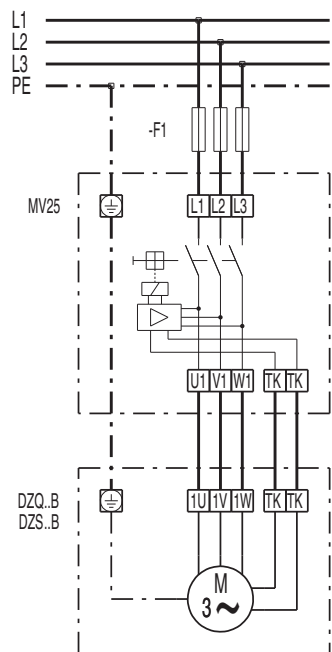

DZQ 35/4 В

DZQ/DZS/DZF..В стандартное исполнение (вращение по часовой стрелке, 1 скорость вращения)

SC – защитный контакт
TK – термоконттакт

DZQ/DZS/DZF..В стандартное исполнение (вращение против часовой стрелки, 1 скорость вращения)

SC – защитный контакт
TK – термоконттакт

DZQ 35/4 B

DZQ 35/4 B

DZQ 35/4 В

DZQ 35/4 B