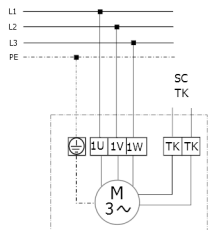

DZQ 35/4 В

DZQ/DZS/DZF..В стандартное исполнение (вращение по часовой стрелке, 1 скорость вращения)

SC – защитный контакт
TK – термоконттакт

DZQ/DZS/DZF..В стандартное исполнение (вращение против часовой стрелки, 1 скорость вращения)

SC – защитный контакт
TK – термоконттакт

DZQ 35/4 B

DZQ 35/4 B

DZQ 35/4 В

DZQ 35/4 B